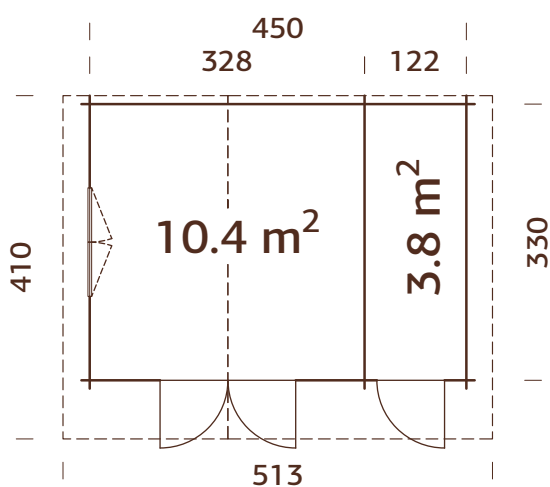

PALMAKO CABAÑA EMMA 14,2 m²

NÚMERO DE ARTÍCULO: 102339

ESPECIFICACIONES DEL MODELO

Medidas de la madera: 470x350 cm

Volumen: 33,0 m³

Tipo puerta/ventana: Garden

Puerta/ventana cristal:

Cristal verdadero, 4 mm

Ventana, medidas de paso:

119x89 cm

Puerta, medidas de paso:

73x164 cm, 151x175 cm

Travesaño de la puerta: bajo,
cubierto con acero inoxidable

Tablas de tejado: 19 mm

Superficie del tejado: 22,3 m²

Inclinación del tejado: 21,2°; 14,7°

Área de la base: 14,9 m²

OPCIONAL

Tela asfáltica (adecuada como capa interna): 4 rollos, Material para tejados
SBS: 4 rollos, teja asfáltica: 9 paquetes, clavos para tejados, tubos de desagüe,
contraventanas, jardineras, puerta y ventana adicional. Ver productos opcionales p.
242-255 para detalles.

¡Se puede montar invertida!

OPCIONES DE TRATAMIENTO

102340
baño por
inmersión marrón

102342
baño por
inmersión gris

102341
baño por inmersión
blanco claro

34 mm

A: 205 cm
B: 268 cm

Incluido
19 mm