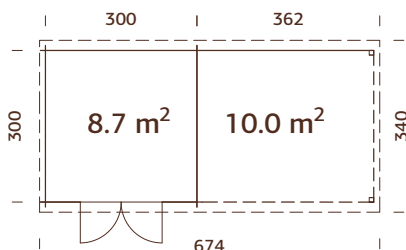

PALMAKO CABAÑA ELLA 8,7+10,0 m²

NÚMERO DE ARTÍCULO: 101623

¡Se puede montar invertida!

OPCIONES DE TRATAMIENTO

101624
baño por inmersión marrón

28 mm

101626
baño por inmersión gris

A: 199 cm
B: 214 cm

101625
baño por inmersión blanco claro

N. B. ¡El suelo es un suplemento opcional! 19 mm

ESPECIFICACIONES DEL MODELO

Medidas de la madera:

670x320 cm

Volumen: 17,8+19,9 m³

Tipo puerta/ventana: Garden

Puerta/ventana cristal:

Cristal verdadero, 4 mm

Puerta, medidas de paso:

151x175 cm

Travesaño de la puerta: bajo,

cubierto con acero inoxidable

Tablas de tejado: 19 mm

Superficie del tejado: 22,5 m²

Inclinación del tejado: 2,2°

Área de la base: 19,5 m²

OPCIONAL

Suelo, tela asfáltica (adecuada como capa interna): 5 rollos, material para tejados SBS: 5 rollos, clavos para tejados, EPDM, tubos de desagüe, puerta adicional. Ver productos opcionales p. 242-255 para detalles.