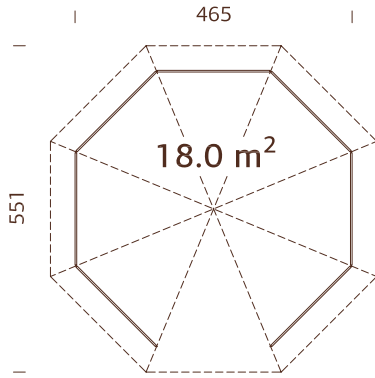

PALMAKO PABELLÓN BETTY 18,0 m²

NÚMERO DE ARTÍCULO: 105212

Postes de madera laminada.