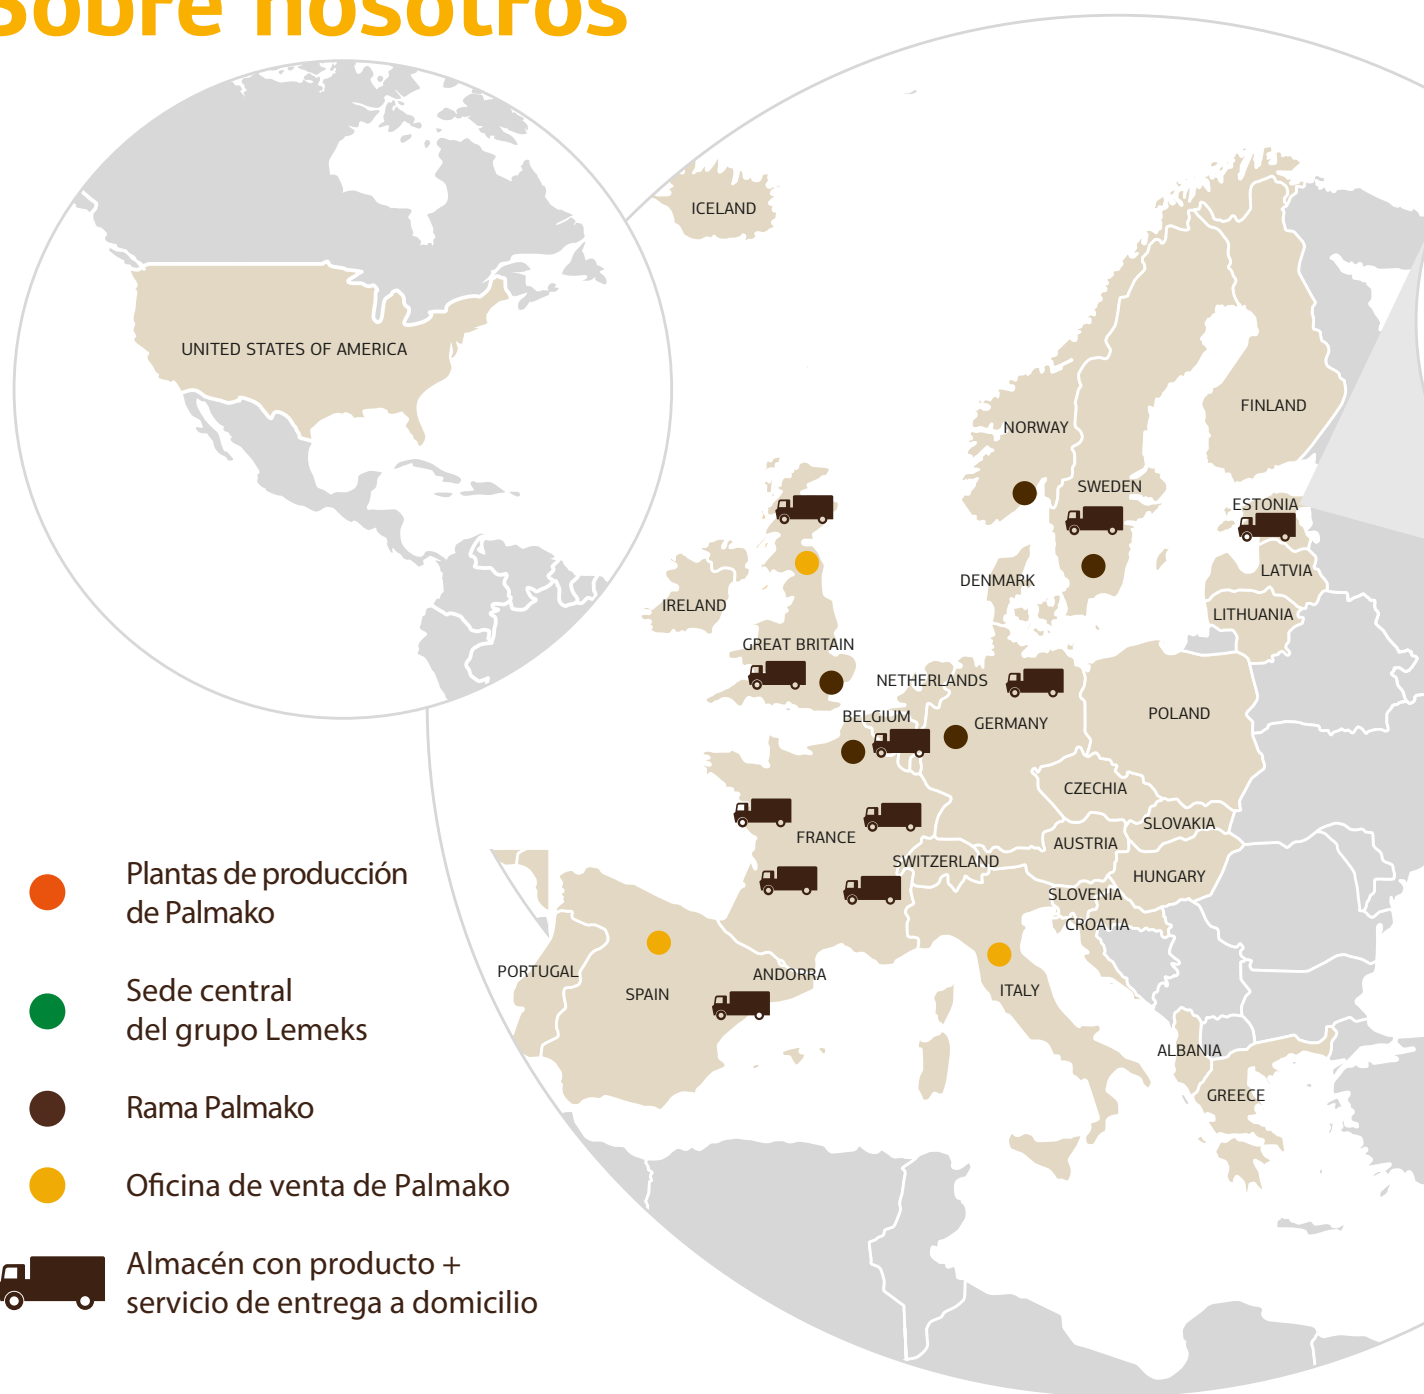

Sobre nosotros

Principios que perseguimos en nuestro trabajo diario:

- Estamos orientados a los resultados
- Estamos abiertos a los cambios
- Estamos dispuestos a asumir la responsabilidad
- Respetamos a nuestros socios de cooperación
- Evaluaremos a nuestros colegas por sus resultados, no por sus palabras
- Evaluaremos a nuestros colegas por sus resultados, no por sus palabras
- Compartimos los conocimientos y habilidades
- No queremos impresionar, sí ser lo que prometemos ser

Hemos invertido más de 25 millones de euros en tecnología moderna y profesional, para producir nuestros productos con la mejor y más prestigiosa maquinaria.

Fabricante líder en Europa

Palmako produce y exporta más de 55.000 casas de madera al año y su trayectoria de 21 años en activo nos ha dado una gran experiencia convirtiéndonos en el principal fabricante del norte de Europa de cabañas y casas de jardín. Además, Palmako también fabrica una amplia selección de