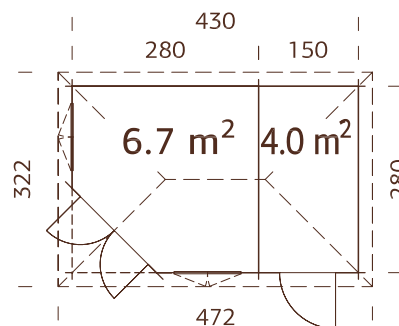

¡Se puede montar invertida!

OPCIONES DE TRATAMIENTO

103737
baño por inmersión marrón

28 mm

103739
baño por inmersión gris

A: 217 cm
B: 285 cm

103738
baño por inmersión blanco claro

Incluido
19 mm