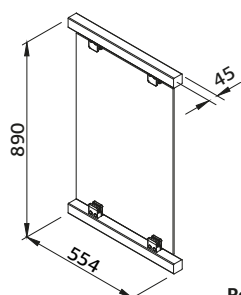

PALMAKO BARANDILLAS PARA TERRAZAS, SIRI 6 CRISTAL

NÚMERO DE ARTÍCULO: 107705