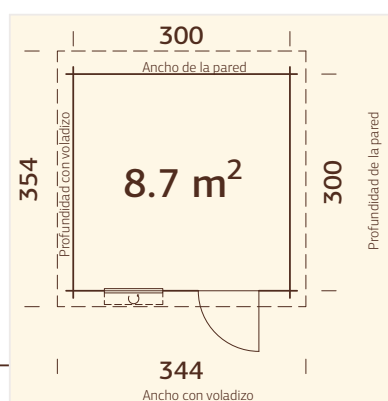

Cómo se puede tratar un modelo específico

OPCIONES DE TRATAMIENTO

101852 baño por inmersión marrón	101854 baño por inmersión gris	101853 baño por inmersión blanco claro

28 mm

A: 211 cm
B: 221 cm

N. B. ¡El suelo es un suplemento opcional! 19 mm

Productos opcionales para un modelo específico

Información de carácter general descrita con símbolos

Descripción de símbolos

Grosor de pared/elemento/poste

Tablas de suelo

Alturas (A - altura de la pared; B - altura total)

Perfil de madera

Edad/ Límite de peso