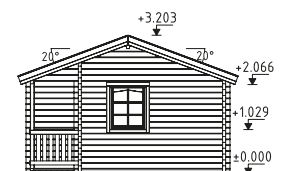

Doble acristalamiento.

Correas fuertes de madera laminada.

Tablas de terraza tratadas.

70 mm

A: 230 cm  
B: 320 cm

Incluido  
28 mm