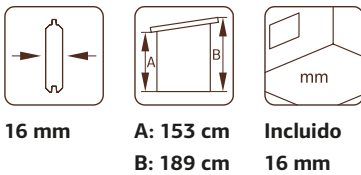

Paneles prefabricados.