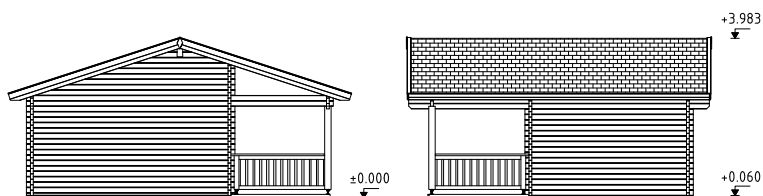

Doble acristalamiento.

Tablas de terraza tratadas.

70 mm

A: 250 cm
B: 400 cm

Incluido
28 mm