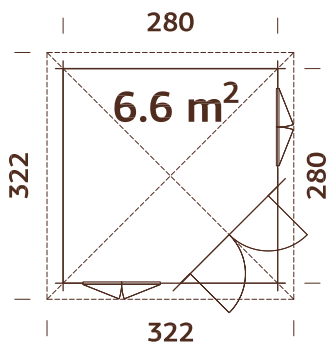

PALMAKO PABELLÓN MELANIE 6,6 m²

NÚMERO DE ARTÍCULO: 103728

Doble acristalamiento.

OPCIONES DE TRATAMIENTO

103729
baño por inmersión marrón

44 mm

103731
baño por inmersión gris

A: 222 cm
B: 302 cm

103730
baño por inmersión blanco claro

Incluido
19 mm

ESPECIFICACIONES DEL MODELO

Medidas de la madera:

300x300 cm

Volumen: 16,3 m³

Tipo puerta/ventana: Garden+

Puerta/ventana cristal:

Doble cristal, 3-6-3 mm

Ventana, medidas de paso:

90x123 cm

Puerta, medidas de paso:

114x186 cm

Travesaño de la puerta: bajo,

cubierto con acero inoxidable

Tablas de tejado: 16 mm

Superficie del tejado: 8,4 m²

Inclinación del tejado: 25,0°

Área de la base: 7,8 m²