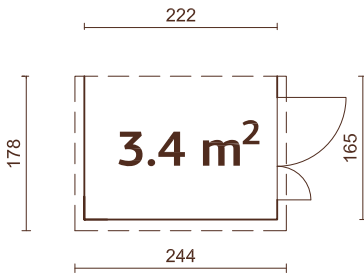

PALMAKO COBERTIZO MIA 3,4 m²

NÚMERO DE ARTÍCULO: 101076

La puerta se puede colocar a ambos lados.

Paneles prefabricados.

Una pared lateral no está incluida en el conjunto del producto.