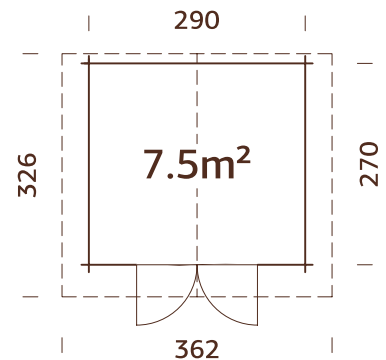

PALMAKO CABAÑA
IRENE 27,7 m²

PALMAKO CABAÑA TINA 7,5 m²

NÚMERO DE ARTÍCULO: 108200

¡NUEVO!

Se incluye tejado metálico y tubos de desagüe.

ESPECIFICACIONES DEL MODELO

Medidas de la madera:

310x290 cm

Volumen: 15,9 m³

Tipo puerta/ventana: Garden

Puerta/ventana cristal:

Cristal verdadero, 4 mm

Puerta, medidas de paso:

151x172 cm

Travesaño de la puerta: bajo, cubierto con acero inoxidable

Superficie del tejado: 11,9 m²

Inclinación del tejado: 16,0°

Área de la base: 7,5 m²

OPCIONAL

Suelo.

Ver productos opcionales p. 242-255 para detalles.

OPCIONES DE TRATAMIENTO

108201
baño por inmersión marrón

34 mm

108202
baño por inmersión gris

A: 205 cm
B: 256 cm

108203
baño por inmersión blanco claro

N. B. ¡El suelo es un suplemento opcional! 19 mm