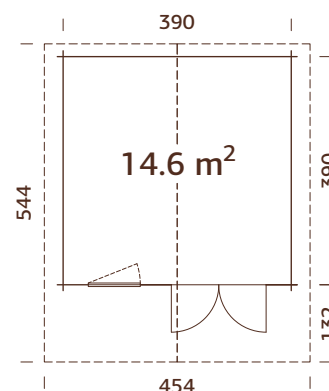

PALMAKO CABAÑA BRITTA 14,6 m²

NÚMERO DE ARTÍCULO: 102072

ESPECIFICACIONES DEL MODELO

Medidas de la madera:

410x410 cm

Volumen: 33,7 m³

Tipo puerta/ventana: Garden

Puerta/ventana cristal:
Cristal verdadero, 4 mm

Ventana, medidas de paso:

78x89 cm

Puerta, medidas de paso:

151x186 cm

Travesaño de la puerta: bajo,
cubierto con acero inoxidable

Tablas de tejado : 19 mm

Superficie del tejado: 25,2 m²

Inclinación del tejado: 15,0°

Área de la base: 15,2 m²

OPCIONES DE TRATAMIENTO

102073
baño por
inmersión marrón

40 mm

102075
baño por
inmersión gris

A: 205 cm
B: 257 cm

102074
baño por inmersión
blanco claro

N. B. ¡El suelo
es un suplemento
opcional! 19 mm

OPCIONAL

Suelo, tela asfáltica (adecuada como capa interna): 7 rollos, Material para tejados SBS: 7 rollos, teja asfáltica: 10 paquetes, clavos para tejados, tubos de desagüe, trastero lateral, alero, contraventanas, jardineras. Ver productos opcionales p. 242-255 para detalles.