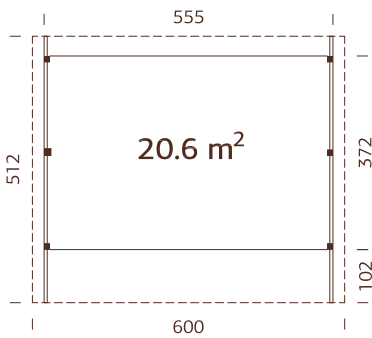

PALMAKO CARPORT KARL 20,6 m²

NÚMERO DE ARTÍCULO: 101033

Postes de madera laminada.