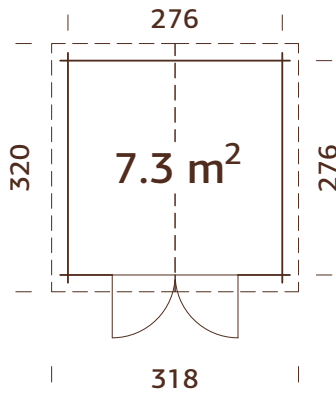

PALMAKO COBERTIZO RALF 7,3 m²

NÚMERO DE ARTÍCULO: 101499

OPCIONES DE TRATAMIENTO

101500
baño por
inmersión marrón

28 mm

101502
baño por
inmersión gris

A: 194 cm
B: 235 cm

101501
baño por inmersión
blanco claro

N. B. ¡El suelo
es un suplemento
opcional! 19 mm

ESPECIFICACIONES DEL MODELO

Medidas de la madera:

296x296 cm

Volumen: 15,7 m³

Tipo puerta/ventana: Garden

Puerta, medidas de paso:

151x175 cm

Travesaño de la puerta: bajo,
cubierto con acero inoxidable

Tablas de tejado: 16 mm

Superficie del tejado: 10,4 m²

Inclinación del tejado: 16,2°

Área de la base: 7,6 m²

OPCIONAL

Suelo, tela asfáltica (adecuada como capa interna): 2 rollos, Material para tejados SBS: 2 rollos, teja asfáltica: 5 paquetes, clavos para tejados, tubos de desagüe, puerta adicional. Ver productos opcionales p. 242-255 para detalles.