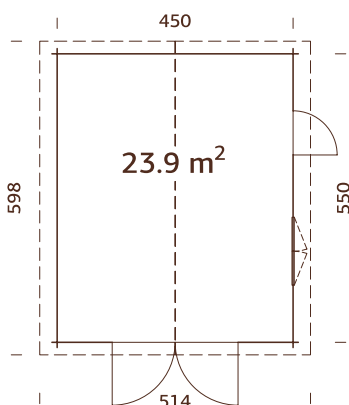

## ESPECIFICACIONES DEL MODELO

**Medidas de la madera:** 470x570 cm

**Volumen:** 59,0 m<sup>3</sup>

**Tipo puerta/ventana:** Garden+

**Puerta/ventana cristal:**

Doble cristal, 3-6-3 mm

**Tana, medidas de paso:** 119x89 cm