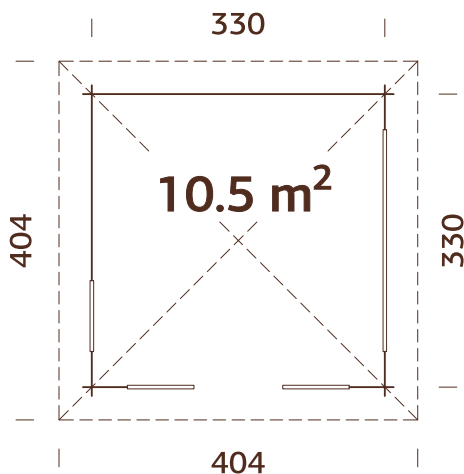

PALMAKO PABELLÓN JULIE 10,5 m²

NÚMERO DE ARTÍCULO: 103760

ESPECIFICACIONES DEL MODELO

Medidas de la madera: 350x350 cm

Volumen: 26,0 m³

Tablas de tejado: 19 mm

Superficie del tejado: 17,6 m²

Inclinación del tejado: 24,7°

Área de la base: 10,9 m²

Tablas de terraza tratadas.

OPCIONES DE TRATAMIENTO

103761
baño por
inmersión marrón

103763
baño por
inmersión gris

103762
baño por inmersión
blanco claro

28 mm

A: 217 cm
B: 310 cm

Incluido
19 mm

OPCIONAL

Teja asfáltica: 9 paquetes, clavos para tejados.

Ver productos opcionales p. 242-255 para detalles.