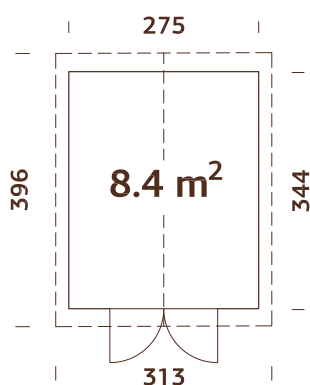

PALMAKO COBERTIZO MARTIN 8,4 m²

NÚMERO DE ARTÍCULO: 101086

¡Elementos de pared prefabricados con film de plástico para protección contra el viento!
¡Look actual! Revestimiento exterior de madera rugosa.

ESPECIFICACIONES DEL MODELO

Medidas de pared:

275x344 cm

Volumen: 21,0 m³

Tipo puerta/ventana:

Summer

Puerta, medidas de paso:

138x181 cm

Travesaño de la puerta:

madera dura

Tablas de tejado: 19 mm

Superficie del tejado: 12,5 m²

Inclinación del tejado: 20,0°

Área de la base: 9,5 m²

88 mm

A: 209 cm

B: 267 cm

Incluido

19 mm

OPCIONAL

Tela asfáltica (adecuada como capa interna): 2 rollos, Material para tejados SBS: 2 rollos, teja asfáltica: 4 paquetes, clavos para tejados, tubos de desagüe. Ver productos opcionales p. 242-255 para detalles.