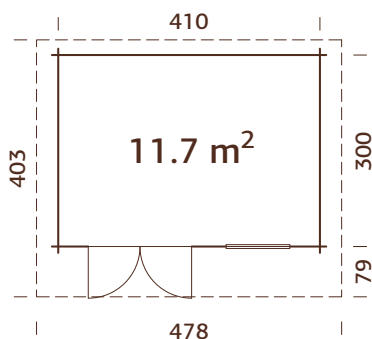

PALMAKO CABAÑA HEIDI 11,7 m²

NÚMERO DE ARTÍCULO: 106355

ESPECIFICACIONES DEL MODELO

Medidas de la madera:

430x320 cm

Volumen: 26,7 m³

Tipo puerta/ventana: Summer

Puerta/ventana cristal: Doble cristal, templado, 4-9-4 mm

Ventana fija, medidas de paso:

90x168 cm

Puerta, medidas de paso:

151x183 cm

Travesaño de la puerta: bajo, cubierto con acero inoxidable

Tablas de tejado: 19 mm

Superficie del tejado: 18,6 m²

Inclinación del tejado: 2,2°

Área de la base: 12,3 m²

OPCIONAL

Tela asfáltica (adecuada como capa interna): 3 rollos, material para tejados SBS: 3 rollos, clavos para tejados, EPDM, tubos de desagüe. Ver productos opcionales p. 242-255 para detalles.

Doble acristalamiento.

OPCIONES DE TRATAMIENTO

107283
baño por inmersión marrón

44 mm

107284
baño por inmersión gris

A: 222 cm
B: 244 cm

107286
baño por inmersión blanco claro

Incluido
19 mm