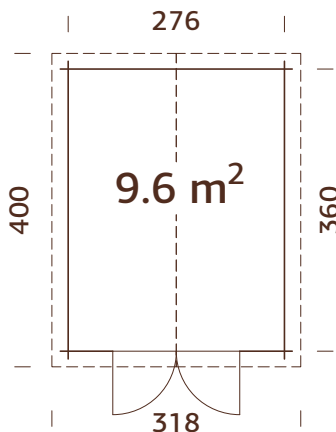

PALMAKO COBERTIZO RALF 9,6 m²

NÚMERO DE ARTÍCULO: 101490

OPCIONES DE TRATAMIENTO

101491
baño por
inmersión marrón

28 mm

101493
baño por
inmersión gris

A: 194 cm
B: 234 cm

101492
baño por inmersión
blanco claro

N. B. ¡El suelo
es un suplemento
opcional! 19 mm

ESPECIFICACIONES DEL MODELO

Medidas de la madera:

296x380 cm

Volumen: 20,5 m³

Tipo puerta/ventana:

Garden

Puerta, medidas de paso:

151x175 cm

Travesaño de la puerta: bajo,
cubierto con acero inoxidable

Tablas de tejado: 16 mm

Superficie del tejado: 13,2 m²

Inclinación del tejado: 16,4°

Área de la base: 9,9 m²

OPCIONAL

Suelo, tela asfáltica (adecuada como capa interna): 3 rollos, Material para tejados SBS: 3 rollos, teja asfáltica: 6 paquetes, clavos para tejados, tubos de desagüe, trastero lateral, alero, puerta adicional. Ver productos opcionales p. 242-255 para detalles.