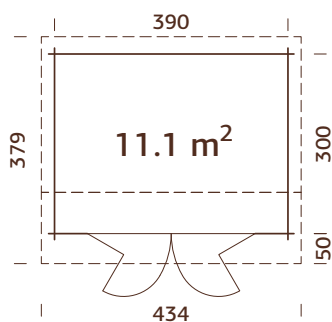

PALMAKO CABAÑA INES 11,1 m²

NÚMERO DE ARTÍCULO: 101724

Puertas plegables
Doble acristalamiento.

OPCIONES DE TRATAMIENTO

101725
baño por
inmersión marrón

44 mm

101727
baño por
inmersión gris

A: 211 cm
B: 249 cm

101726
baño por inmersión
blanco claro

Incluido
19 mm