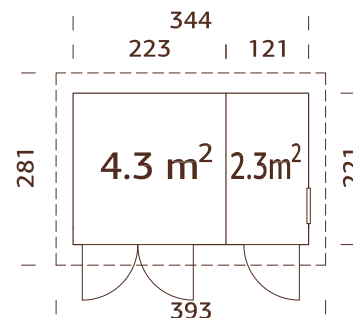

PALMAKO COBERTIZO KALLE 6,6 m²

NÚMERO DE ARTÍCULO: 101228

ESPECIFICACIONES DEL MODELO

Medidas de pared:

344x221 cm

Volumen: 16,0 m³

Tipo puerta/ventana: Summer

Puerta/ventana cristal:

Cristal verdadero, 4 mm

Ventana fija, medidas de

paso: 51x55 cm

Puerta, medidas de paso:

78x181 cm, 138x181 cm

Travesaño de la puerta:

madera dura

Tablas de tejado: 19 mm

Superficie del tejado: 11,0 m²

Inclinación del tejado: 4,8°

Área de la base: 7,6 m²

¡Elementos de pared prefabricados con film de plástico para protección contra el viento!
¡Look actual! Revestimiento exterior de madera rugosa.

88 mm

A: 209 cm
B: 249 cm

Incluido
19 mm

OPCIONAL

Tela asfáltica (adecuada como capa interna): 2 rollos, Material para tejados SBS: 2 rollos, clavos para tejados, tubos de desagüe. Ver productos opcionales p. 242-255 para detalles.