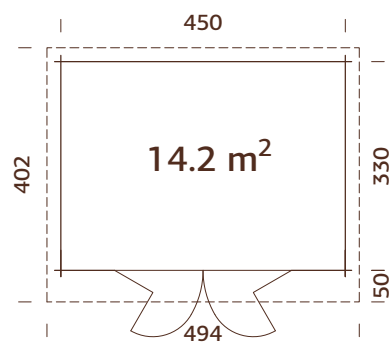

PALMAKO CABAÑA LEA 14,2 m²

NÚMERO DE ARTÍCULO: 101728

Puertas plegables

Doble acristalamiento.

OPCIONES DE TRATAMIENTO

101729
baño por
inmersión marrón

44 mm

101731
baño por
inmersión gris

A: 211 cm
B: 244 cm

101730
baño por inmersión
blanco claro

Incluido
19 mm

ESPECIFICACIONES DEL MODELO

Medidas de la madera:

470x350 cm

Volumen: 31,6 m³

Tipo puerta/ventana: Garden+

Puerta/ventana cristal: Doble
cristal, templado, 4-9-4 mm

Bi-fold Puerta, medidas de

paso: 265x183 cm

Travesaño de la puerta: bajo,
cubierto con acero inoxidable

Tablas de tejado: 19 mm

Superficie del tejado: 19,2 m²

Inclinación del tejado: 4,0°

Área de la base: 14,9 m²

OPCIONAL

Tela asfáltica (adecuada como capa interna): 3 rollos, material para tejados SBS: 3 rollos, clavos para tejados, EPDM, tubos de desagüe, trastero lateral, alero. Ver productos opcionales p. 242-255 para detalles.