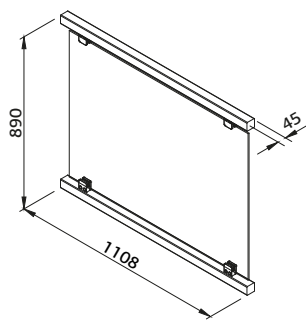

¡NUEVO!

PALMAKO BARANDILLAS PARA TERRAZAS, SIRI 11 CRISTAL

NÚMERO DE ARTÍCULO: 107693

Se puede combinar
con los elementos de
madera de Siri 11

Perfil refuerzos: 45x45 mm
vidrio templado claro de 6mm

TRATAMIENTO

107693

imprimación + 2 capas de pintura blanca (RAL 9016)