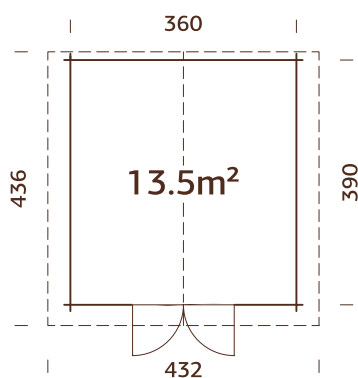

PALMAKO CABAÑA TINA 13,5 m²

NÚMERO DE ARTÍCULO: 108214

¡NUEVO!

Se incluye tejado metálico y tubos de desagüe.

OPCIONES DE TRATAMIENTO

108215
baño por
inmersión marrón

34 mm

108216
baño por
inmersión gris

A: 205 cm
B: 266 cm

108217
baño por inmersión
blanco claro

N. B. ¡El suelo
es un suplemento
opcional! 19 mm

ESPECIFICACIONES DEL MODELO

Medidas de la madera:

380x410 cm

Volumen: 29,7 m³

Tipo puerta/ventana:

Garden

Puerta/ventana cristal:

Cristal verdadero, 4 mm

Puerta, medidas de paso:

151x172 cm

Travesaño de la puerta: bajo,
cubierto con acero inoxidable

Superficie del tejado: 18,9 m²

Inclinación del tejado: 16,0°

Área de la base: 13,5 m²

OPCIONAL

Suelo.

Ver productos opcionales p. 242-255 para detalles.