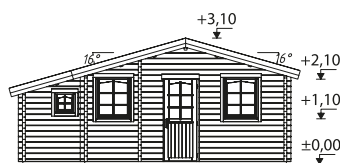

Doble acristalamiento.  
Correas fuertes de madera laminada.

70 mm

A: 230 cm  
B: 310 cm

Incluido  
28 mm

PALMAKO CASITA DE FIN DE SEMANA EMILY 40,1+5,2 m<sup>2</sup>

NÚMERO DE ARTÍCULO: 106566