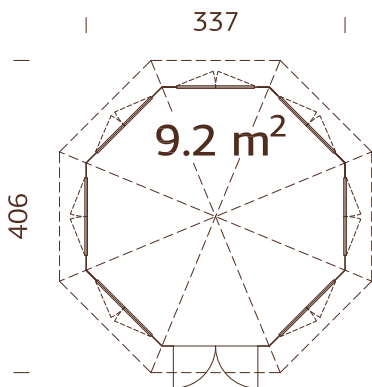

PALMAKO PABELLÓN VERONICA 7 9,2 m²

NÚMERO DE ARTÍCULO: 107373

Doble acristalamiento.

Paneles de pared y de tejado prefabricados.

34 mm

A: 222 cm

B: 326 cm

Incluido

19 mm

ESPECIFICACIONES DEL MODELO

Diámetro: 337 cm

Volumen: 23,4 m³

Tipo puerta/ventana: Garden+

Puerta/ventana cristal:

Doble cristal, 3-6-3 mm

Ventana, medidas de paso:

90x123 cm

Puerta, medidas de paso:

124x181 cm

Travesaño de la puerta: bajo,

cubierto con acero inoxidable

Tablas de tejado: 16 mm

Superficie del tejado: 15,3 m²

Inclinación del tejado: 32,0°

Área de la base: 9,4 m²