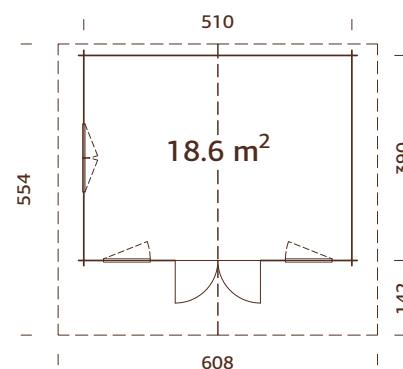

PALMAKO CABAÑA HELENA 18,6 m²

NÚMERO DE ARTÍCULO: 102511

Doble acristalamiento.

ESPECIFICACIONES DEL MODELO

Medidas de la madera:

530x410 cm

Volumen: 47,3 m³

Tipo puerta/ventana: Summer

Puerta/ventana cristal:
Doble cristal, 3-9-3 mm

Ventana, medidas de paso:

76x92 cm, 117x92 cm

Puerta, medidas de paso:

151x183 cm

Travesaño de la puerta: bajo,
cubierto con acero inoxidable

Tablas de tejado : 19 mm

Superficie del tejado: 34,7 m²

Inclinación del tejado: 16,6°

Área de la base: 19,9 m²

OPCIONES DE TRATAMIENTO

102512
baño por
inmersión marrón

70 mm

102514
baño por
inmersión gris

A: 216 cm
B: 290 cm

102513
baño por inmersión
blanco claro

Incluido
19 mm

OPCIONAL

Tela asfáltica (adecuada como capa interna): 8 rollos, Material para tejados SBS: 8 rollos, teja asfáltica: 13 paquetes, clavos para tejados, tubos de desagüe, terraza, trastero lateral, alero, contraventanas, jardineras, puerta y ventana adicional. Ver productos opcionales p. 242-255 para detalles.