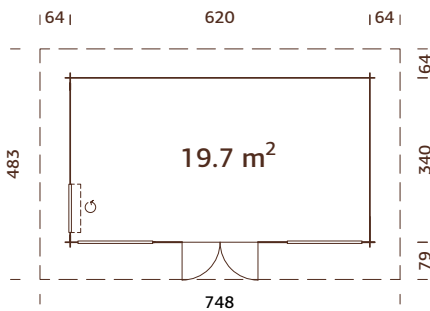

PALMAKO CABAÑA HEIDI 19,7 m²

NÚMERO DE ARTÍCULO: 106370

ESPECIFICACIONES DEL MODELO

Medidas de la madera:

640x360 cm

Volumen: 49,5 m³

Tipo puerta/ventana: Summer

Puerta/ventana cristal: Doble cristal, templado, 4-9-4 mm

Ventana, medidas de paso:

90x196 cm

Ventana fija, medidas de paso:

143x194 cm

Puerta, medidas de paso:

148x201 cm

Travesaño de la puerta: bajo,

cubierto con acero inoxidable

Tablas de tejado: 19 mm

Superficie del tejado: 36,5 m²

Inclinación del tejado: 9,2°

Área de la base: 21,1 m²

OPCIONAL

Tela asfáltica (adecuada como capa interna): 6 rollos, material para tejados SBS: 6 rollos, clavos para tejados, EPDM, tubos de desagüe. Ver productos opcionales p. 242-255 para detalles.

Doble acristalamiento.

70 mm

A: 236 cm
B: 314 cm

Incluido
28 mm