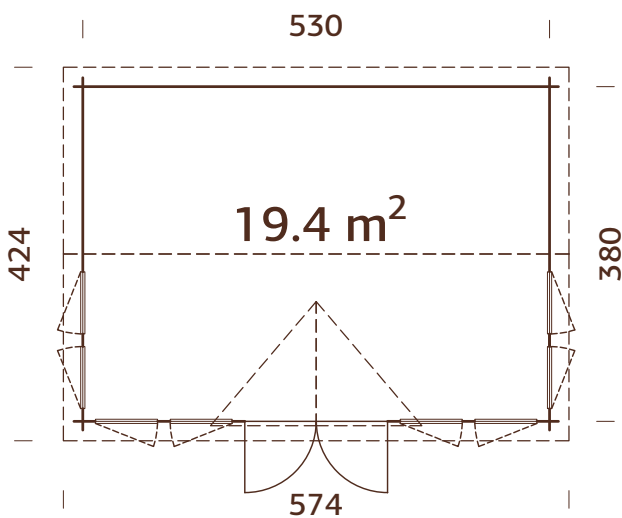

PALMAKO CABAÑA CLAUDIA 19,4 m²

NÚMERO DE ARTÍCULO: 102387

ESPECIFICACIONES DEL MODELO

Medidas de la madera: 550x400 cm

Volumen: 55,6 m³

Tipo puerta/ventana: Garden+

Puerta/ventana cristal:

Doble cristal, 3-6-3 mm

Ventana, medidas de paso:

60x111 cm

Puerta, medidas de paso:

151x175 cm

Travesaño de la puerta: bajo,

cubierto con acero inoxidable

Tablas de tejado : 19 mm

Superficie del tejado: 29,6 m²

Inclinación del tejado: 35,2°

Área de la base: 20,1 m²

OPCIONAL

Tela asfáltica (adecuada como capa interna): 6 rollos, Material para tejados SBS: 6 rollos, teja asfáltica: 12 paquetes, clavos para tejados, tubos de desagüe, trastero lateral, alero, puerta y ventana adicional. Ver productos opcionales p. 242-255 para detalles.

Doble acristalamiento.

OPCIONES DE TRATAMIENTO

102388
baño por
inmersión marrón

102390
baño por
inmersión gris

102389
baño por inmersión
blanco claro

44 mm

A: 222 cm
B: 363 cm

Incluido
19 mm