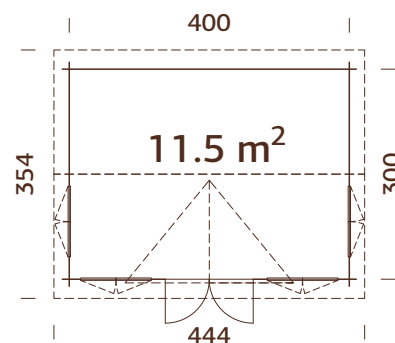

PALMAKO CABAÑA CLAUDIA 11,5 m²

NÚMERO DE ARTÍCULO: 102519

ESPECIFICACIONES DEL MODELO

Medidas de la madera:

420x320 cm

Volumen: 32,9 m³

Tipo puerta/ventana: Garden

Puerta/ventana cristal:

Cristal verdadero, 4 mm

Ventana, medidas de paso:

90x123 cm

Puerta, medidas de paso:

114x186 cm

Travesaño de la puerta: bajo,

cubierto con acero inoxidable

Tablas de tejado : 19 mm

Superficie del tejado: 21,0 m²

Inclinación del tejado: 35,2°

Área de la base: 12,0 m²

OPCIONES DE TRATAMIENTO

102520
baño por
inmersión marrón

34 mm

102522
baño por
inmersión gris

A: 234 cm
B: 347 cm

102521
baño por inmersión
blanco claro

Incluido
19 mm

OPCIONAL

Tela asfáltica (adecuada como capa interna): 3 rollos, Material para tejados SBS: 3 rollos, teja asfáltica: 9 paquetes, clavos para tejados, tubos de desagüe, trastero lateral , alero. Ver productos opcionales p. 242-255 para detalles.