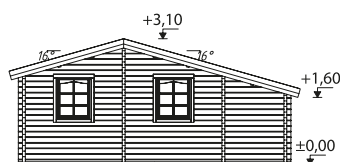

Doble acristalamiento.  
Correas fuertes de madera laminada.

70 mm

A: 230 cm  
B: 310 cm

Incluido  
28 mm

PALMAKO CASITA DE FIN DE SEMANA EMILY 40,1+5,2 m<sup>2</sup>

NÚMERO DE ARTÍCULO: 106566