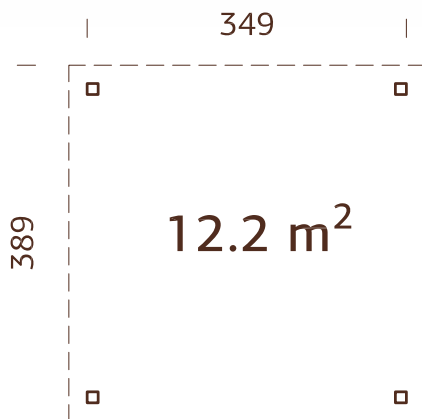

PALMAKO PABELLÓN LUCY 12,2 m²

NÚMERO DE ARTÍCULO: 103980