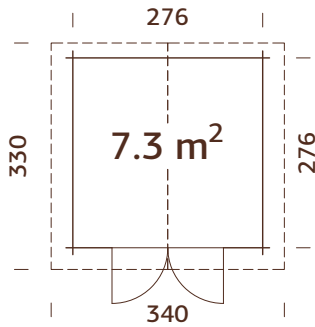

PALMAKO CABAÑA LOTTA 7,3 m²

NÚMERO DE ARTÍCULO: 101482

OPCIONES DE TRATAMIENTO

101483
baño por
inmersión marrón

28 mm

101485
baño por
inmersión gris

A: 194 cm
B: 234 cm

101484
baño por inmersión
blanco claro

**N. B. ¡El suelo
es un suplemento
opcional! 19 mm**

ESPECIFICACIONES DEL MODELO

Medidas de la madera:

296x296 cm

Volumen: 15,7 m³

Tipo puerta/ventana: Garden

Puerta/ventana cristal:

Cristal verdadero, 4 mm

Puerta, medidas de paso:

151x175 cm

Travesaño de la puerta: bajo,
cubierto con acero inoxidable

Tablas de tejado : 16 mm

Superficie del tejado: 11,5 m²

Inclinación del tejado: 16,2°

Área de la base: 7,6 m²

OPCIONAL

Suelo, tela asfáltica (adecuada como capa interna): 3 rollos, Material para tejados SBS: 3 rollos, teja asfáltica: 5 paquetes, clavos para tejados, tubos de desagüe, trastero lateral, alero, puerta adicional. Ver productos opcionales p. 242-255 para detalles.