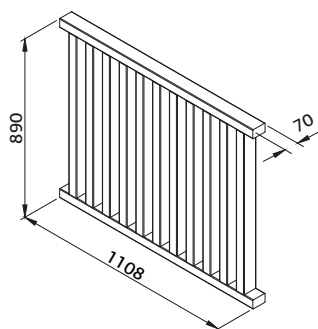

PALMAKO BARANDILLAS PARA TERRAZAS TORA 11

NÚMERO DE ARTÍCULO: 100573

Unidos mediante pasadores encolados resistentes al agua.

Se puede combinar con los elementos de vidrio de Tora 11