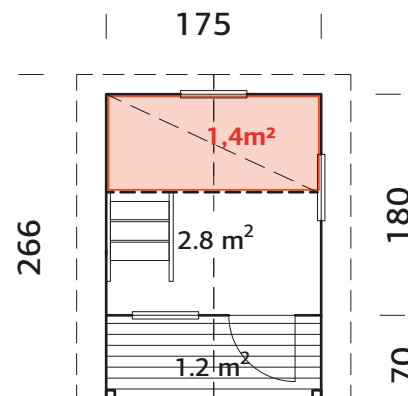

PALMAKO NIÑOS ELINA 2,8 m²

NÚMERO DE ARTÍCULO: 101240

ESPECIFICACIONES DEL MODELO

Medidas de pared:

175x180(250) cm

Volumen: 3,3 m³

Puerta/ventana cristal:

Plexiglás

Ventana fija, medidas

de paso: 56x56 cm

Puerta, medidas

de paso: 58x129 cm

Tablas de tejado: 16 mm

Superficie del tejado: 5,9 m²

Inclinación del tejado: 29,8°

Área de la base: 4,4 m²

Planta baja: 2,8 m²

Primer piso: 1,4 m²

223

Paneles prefabricados.

OPCIONAL

Tela asfáltica (adecuada como capa interna): 1 rollo, material para tejados SBS: 1 rollo, teja asfáltica: 3 paquetes, clavos para tejados. Ver productos opcionales p. 242-255 para detalles.

Safety
Regular
Production
Surveillance

www.tuv.com
ID 0000053407

16 mm

A: 170 cm
B: 225 cm

Incluido
16 mm