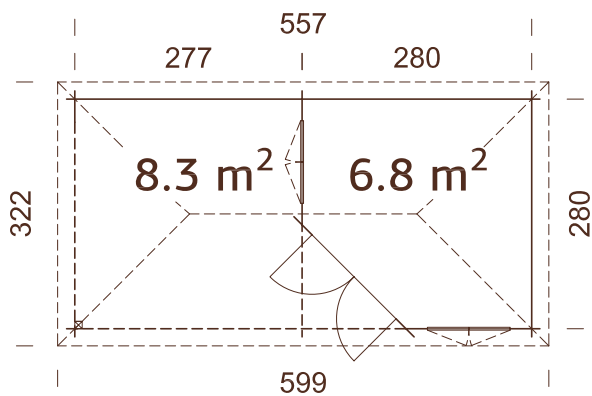

PALMAKO PABELLÓN MELANIE 6,8+8,3 m²

NÚMERO DE ARTÍCULO: 103778

ESPECIFICACIONES DEL MODELO

Medidas de la madera:

577x300 cm

Volumen: 18,1+21,5 m³

Alero: 277x280 cm

Tipo puerta/ventana: Garden

Puerta/ventana cristal:

Cristal verdadero, 4 mm

Ventana, medidas de paso:

90x144 cm

Puerta, medidas de paso:

134x181 cm

Travesaño de la puerta: bajo,

cubierto con acero inoxidable

Tablas de tejado: 16 mm

Superficie del tejado: 20,8 m²

Inclinación del tejado: 24,7°

Área de la base: 15,6 m²

¡Se puede montar
invertida!

OPCIONAL

Teja asfáltica: 10 paquetes, clavos para tejados, tubos de desagüe, ventana adicional.

Ver productos opcionales p. 242-255 para detalles.

OPCIONES DE TRATAMIENTO

103779
baño por
inmersión marrón

28 mm

103781
baño por
inmersión gris

A: 228 cm
B: 307 cm

103780
baño por inmersión
blanco claro

Incluido
19 mm

Perfil de los listones
decorativos 16x24mm