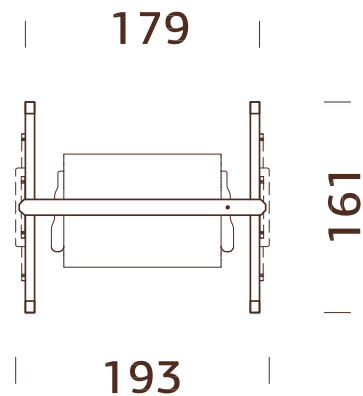

PALMAKO BANCO COLUMPIO SIGRID

NÚMERO DE ARTÍCULO: 100753

ESPECIFICACIONES DEL MODELO

Medidas: 193x161 cm

Altura: 198 cm

TRATAMIENTO

100753

autoclave verde