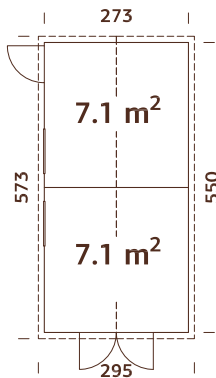

PALMAKO COBERTIZO DAN 14,2 m²

NÚMERO DE ARTÍCULO: 101210

Paneles prefabricados.

OPCIONES DE TRATAMIENTO

101211
baño por
inmersión marrón

16 mm

101213
baño por
inmersión gris

A: 190 cm
B: 230 cm

101212
baño por inmersión
blanco claro

Incluido
16 mm

ESPECIFICACIONES DEL MODELO

Medidas de pared:

273x550 cm

Volumen: 29,3 m³

Puerta/ventana cristal:

Plexiglás

Ventana fija, medidas de

paso: 44x44 cm

Puerta, medidas de paso:

75x169 cm, 138x182 cm

Tablas de tejado: 16 mm

Superficie del tejado: 17,3 m²

Inclinación del tejado: 15,5°

Área de la base: 15,0 m²

OPCIONAL

Tela asfáltica (adecuada como capa interna): 3 rollos, Material para tejados SBS: 3 rollos, teja asfáltica: 6 paquetes, clavos para tejados. Ver productos opcionales p. 242-255 para detalles.