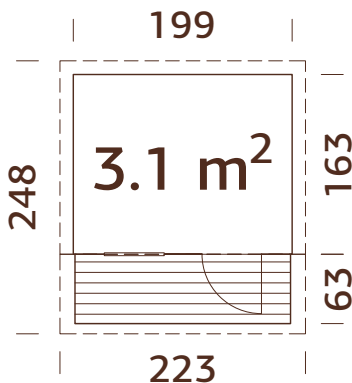

PALMAKO NIÑOS AKSEL 3,1 m²

NÚMERO DE ARTÍCULO: 101113