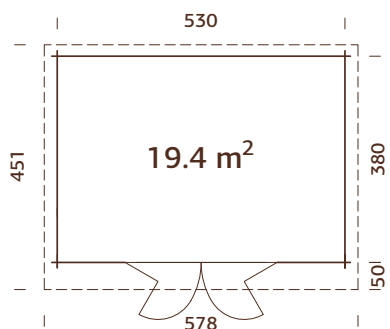

PALMAKO CABAÑA LEA 19,4 m²

NÚMERO DE ARTÍCULO: 101736

Puertas plegables

Doble acristalamiento.

OPCIONES DE TRATAMIENTO

101737
baño por
inmersión marrón

44 mm

101739
baño por
inmersión gris

A: 200 cm
B: 249 cm

101738
baño por inmersión
blanco claro

Incluido
19 mm

ESPECIFICACIONES DEL MODELO

Medidas de la madera:

550x400 cm

Volumen: 42,0 m³

Tipo puerta/ventana: Garden+

Puerta/ventana cristal: Doble
cristal, templado, 4-9-4 mm

Bi-fold Puerta, medidas de

paso: 265x183 cm

Travesaño de la puerta: bajo,
cubierto con acero inoxidable

Tablas de tejado: 19 mm

Superficie del tejado: 25,8 m²

Inclinación del tejado: 5,2°

Área de la base: 20,1 m²

OPCIONAL

Tela asfáltica (adecuada como capa interna): 6 rollos, material para tejados SBS: 6 rollos, clavos para tejados, EPDM, tubos de desagüe, trastero lateral, alero. Ver productos opcionales p. 242-255 para detalles.