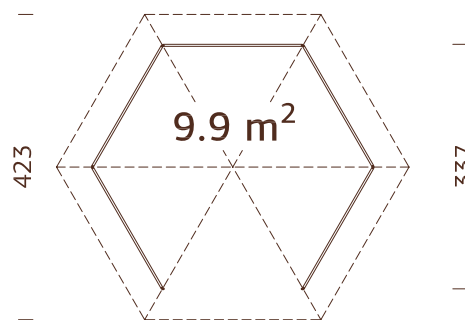

PALMAKO PABELLÓN BETTY 9,9 m²

NÚMERO DE ARTÍCULO: 103879

Postes de madera laminada.

ESPECIFICACIONES DEL MODELO

Diámetro: 337 cm

Volumen: 23,0 m³

Tablas de tejado: 19 mm

Superficie del tejado: 16,7 m²

Inclinación del tejado: 25,0°

Área de la base: 9,9 m²

OPCIONES DE TRATAMIENTO

103880
baño por
inmersión marrón

120x120 mm

103882
baño por
inmersión gris

A: 204 cm
B: 313 cm

103881
baño por inmersión
blanco claro

N. B. ¡El suelo es
un suplemento
opcional!
28 mm, tratadas

OPCIONAL

Suelo, teja asfáltica: 9 paquetes, clavos para tejados.

Ver productos opcionales p. 242-255 para detalles.