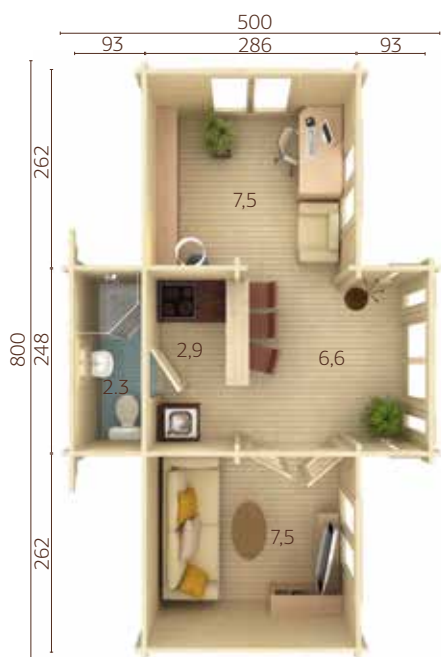

## ESPECIFICACIONES DEL MODELO

**Medidas de la madera:** 820x520 cm

**Volumen:** 81,9 m<sup>3</sup>

**Tipo puerta/ventana:** Summer

**Puerta/ventana cristal:** Doble cristal, templado, 4-9-4 mm

**Ventana, medidas de paso:** 44x44 cm, 119x147 cm