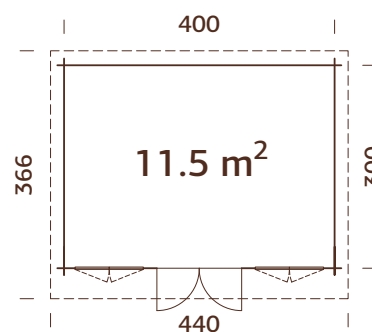

PALMAKO CABAÑA LISA 11,5 m²

NÚMERO DE ARTÍCULO: 102281

Se incluyen listones decorativos para puertas y ventanas.

ESPECIFICACIONES DEL MODELO

Medidas de la madera:

420x320 cm

Volumen: 25,6 m³

Tipo puerta/ventana: Garden

Puerta/ventana cristal: Cristal verdadero, 4 mm

Ventana, medidas de paso:

90x123 cm

Puerta, medidas de paso: 114x186 cm

Travesaño de la puerta: bajo, cubierto con acero inoxidable

Tablas de tejado: 19 mm

Superficie del tejado: 16,1 m²

Inclinación del tejado: 4,4°

Área de la base: 12,0 m²

OPCIONES DE TRATAMIENTO

102282
baño por inmersión marrón

34 mm

102284
baño por inmersión gris

A: 211 cm
B: 234 cm

102283
baño por inmersión blanco claro

Incluido
19 mm

OPCIONAL

Tela asfáltica (adecuada como capa interna): 3 rollos, material para tejados SBS: 3 rollos, clavos para tejados, EPDM, tubos de desagüe, trastero lateral, alero. Ver productos opcionales p. 242-255 para detalles.