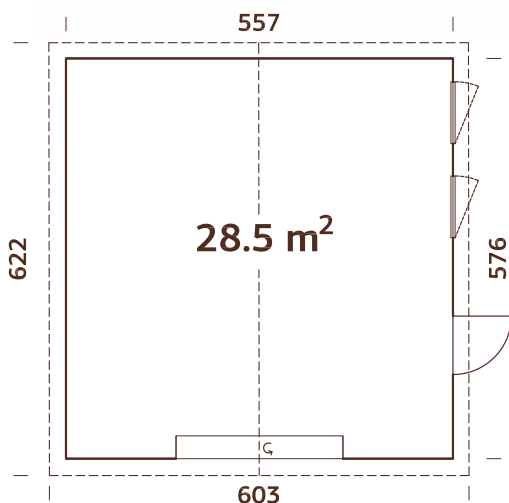

PALMAKO CASAS NORDIC+ ANDRE 28,5 m²

NÚMERO DE ARTÍCULO: 101167

ESPECIFICACIONES DEL MODELO

Medidas de pared:

557x576 cm

Volumen: 78,3 m³

Tipo puerta/ventana: Summer

Puerta/ventana cristal:

Doble cristal, 3-9-3 mm

Ventana, medidas de paso:

69x38 cm

Puerta, medidas de paso:

78x181, 221x188 cm

Travesaño de la puerta:

madera dura

Tablas de tejado: 19 mm

Superficie del tejado: 39,8 m²

Inclinación del tejado: 20,0°

Área de la base: 32,1 m²

OPCIONAL

Tela asfáltica (adecuada como capa interna): 7 rollos, Material para tejados SBS: 7 rollos, teja asfáltica: 15 paquetes, clavos para tejados, tubos de desagüe, puerta y ventana adicional.

Ver productos opcionales p. 242-255 para detalles.

Los elementos de puertas y ventanas se pueden intercambiar.

Doble acristalamiento.

¡Look actual! Revestimiento exterior de madera rugosa.

¡Elementos de pared prefabricados con film de plástico para protección contra el viento!

Puerta seccional incluida.

160 mm

A: 216 cm

B: 337 cm

mm