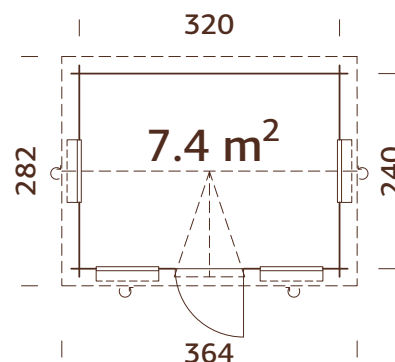

PALMAKO CABAÑA CLAUDIA 7,4 m²

NÚMERO DE ARTÍCULO: 101753

ESPECIFICACIONES DEL MODELO

Medidas de la madera:

340x260 cm

Volumen: 16,6 m³

Tipo puerta/ventana: Garden

Puerta/ventana cristal:

Cristal verdadero, 4 mm

Ventana, medidas de paso:

66x111 cm

Puerta, medidas de paso:

73x181 cm

Travesaño de la puerta: bajo,

cubierto con acero inoxidable

Tablas de tejado : 19 mm

Superficie del tejado: 11,4 m²

Inclinación del tejado: 18,5°

Área de la base: 7,7 m²

OPCIONES DE TRATAMIENTO

101754
baño por
inmersión marrón

28 mm

101756
baño por
inmersión gris

A: 205 cm
B: 249 cm

101755
baño por inmersión
blanco claro

Incluido
19 mm

OPCIONAL

Tela asfáltica (adecuada como capa interna): 2 rollos, Material para tejados SBS: 2 rollos, teja asfáltica: 6 paquetes, clavos para tejados, trastero lateral , alero, jardineras. Ver productos opcionales p. 242-255 para detalles.