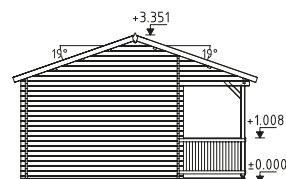

PALMAKO CASITA DE FIN DE SEMANA SANDRA 25,6+11,1 m²

NÚMERO DE ARTÍCULO: 106210

ESPECIFICACIONES DEL MODELO

Medidas de la madera:

791x370(520) cm

Volumen: 106,2 m³

Terraza: 771x146 cm

Tipo puerta/ventana: Summer

Puerta/ventana cristal:

Doble cristal, 3-9-3 mm

Ventana, medidas de paso:

44x44 cm, 119x117 cm

Puerta, medidas de paso:

60x187 cm, 73x187 cm,

151x186 cm

Travesaño de la puerta: bajo, cubierto con acero inoxidable

Tablas de tejado: 19 mm

Superficie del tejado: 48,5 m²

Inclinación del tejado: 19,2°

Área de la base:

(terrazza Incluido): 38,6 m²

OPCIONAL

Tela asfáltica (adecuada como capa interna): 9 rollos, material para tejados SBS:

9 rollos, teja asfáltica: 18 paquetes, clavos para tejados, jardineras. Ver productos opcionales p. 242-255 para detalles.

Doble acristalamiento.
Tablas de terraza tratadas.

44 mm

A: 239 cm
B: 335 cm

Incluido
19 mm