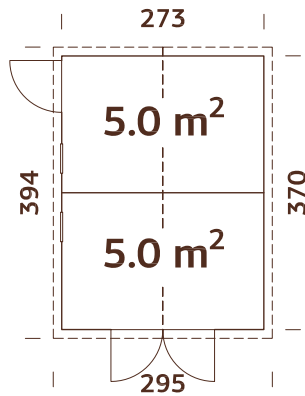

PALMAKO COBERTIZO DAN 10,0 m²

NÚMERO DE ARTÍCULO: 101206

Paneles prefabricados.

OPCIONES DE TRATAMIENTO

101207
baño por
inmersión marrón

16 mm

101209
baño por
inmersión gris

A: 190 cm
B: 220 cm

101208
baño por inmersión
blanco claro

Incluido
16 mm

ESPECIFICACIONES DEL MODELO

Medidas de pared:

273x370 cm

Volumen: 19,4 m³

Puerta/ventana cristal:

Plexiglás

Ventana fija, medidas de

paso: 44x44 cm

Puerta, medidas de paso:

75x169 cm, 138x182 cm

Tablas de tejado: 16 mm

Superficie del tejado: 12,0 m²

Inclinación del tejado: 15,0°

Área de la base: 10,1 m²

OPCIONAL

Tela asfáltica (adecuada como capa interna): 2 rollos, Material para tejados SBS: 2 rollos, teja asfáltica: 5 paquetes, clavos para tejados. Ver productos opcionales p. 242-255 para detalles.