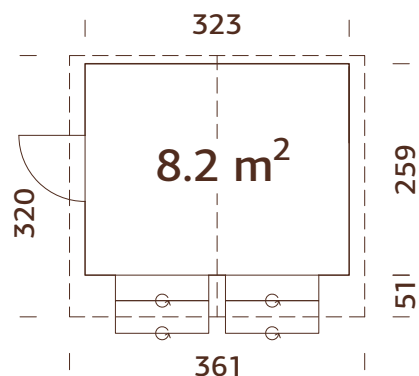

PALMAKO QUIOSCO STELLA 8,2 m²

NÚMERO DE ARTÍCULO: 101141

Paneles prefabricados.

ESPECIFICACIONES DEL MODELO

Medidas de pared: 323x259 cm
Volumen: 17,7 m³
Ventana, medidas de paso: 118x82 cm

Puerta, medidas de paso: 76x169 cm
Tablas de tejado: 16 mm
Superficie del tejado: 12,0 m²
Inclinación del tejado: 15,0°
Área de la base: 8,4 m²

OPCIONAL

Suelo, tela asfáltica (adecuada como capa interna): 2 rollos, Material para tejados SBS: 2 rollos, teja asfáltica: 5 paquetes, clavos para tejados. Ver productos opcionales p. 242-255 para detalles.

OPCIONES DE TRATAMIENTO

101142 baño por inmersión marrón	101144 baño por inmersión gris	101143 baño por inmersión blanco claro
16 mm	A: 189 cm B: 239 cm	N. B. ¡El suelo es un suplemento opcional! 16 mm