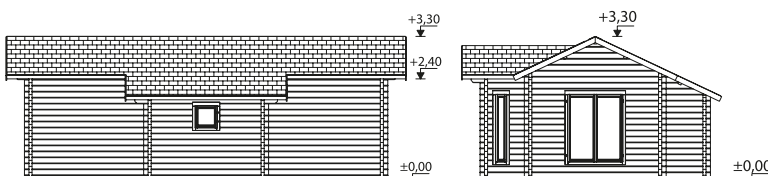

# PALMAKO CASITA DE FIN DE SEMANA ANNA 26,8+1,9 m<sup>2</sup>

NÚMERO DE ARTÍCULO: 106399