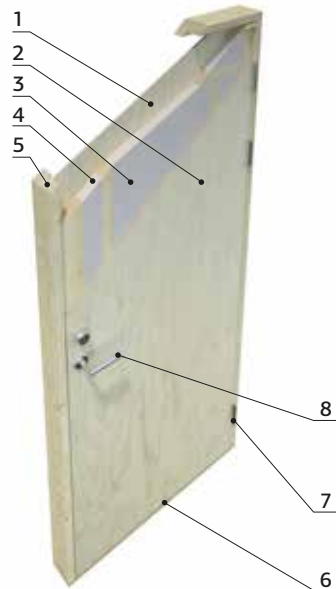

DISPONEMOS DE UNA EXCELENTE ALTERNATIVA A LA CASA DE JARDÍN TRADICIONAL.

Estos edificios de estilo contemporáneo, de apariencia y calidad escandinava son adecuados mas que nada para jardines urbanos. Los productos de Palmako Casas Nordic representan los modelos de casas prefabricadas mas modernos e innovadores. El interior de los elementos de pared esta cubierto de plástico para la protección contra el viento, lo que las hace muy resistentes a la intemperie, especialmente a la lluvia y al viento. Para ocultar el cableado (cables, tuberías, etc.) se usa una pared de revestimiento interna y hay también la opción de un aislamiento de 70 mm. Todas las casas tienen ventanas dobles de apertura exterior.

Estos modelos tienen puertas aisladas de EPS (poliestireno expandido) de 40 mm, lo que los hace especialmente resistentes a la lluvia y el viento.

1. Contrachapado de madera roja 10 mm
2. Contrachapado de madera roja 10 mm
3. Aislamiento EPS 50 de 40 mm
4. Armazón de madera blanca 40x40 mm
5. Marco laminado de madera roja 44x105 mm
6. Umbral de madera dura 28x93 mm
7. Bisagra 115x84x3 mm (3x)
8. Maneta y cerradura