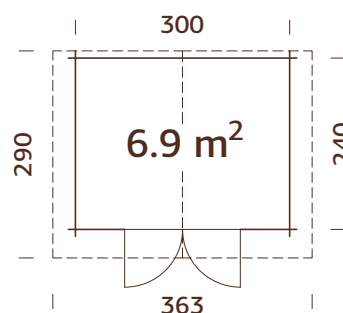

PALMAKO CABAÑA VIVIAN 6,9 m²

NÚMERO DE ARTÍCULO: 101523

ESPECIFICACIONES DEL MODELO

Medidas de la madera:

320x260 cm

Volumen: 16,1 m³

Tipo puerta/ventana: Garden

Puerta, medidas de paso:

151x175 cm

Travesaño de la puerta: bajo, cubierto con acero inoxidable

Tablas de tejado : 19 mm

Superficie del tejado: 11,0 m²

Inclinación del tejado: 19,2°

Área de la base: 7,2 m²

OPCIONES DE TRATAMIENTO

101524
baño por inmersión marrón

28 mm

101526
baño por inmersión gris

A: 194 cm
B: 245 cm

101525
baño por inmersión blanco claro

Incluido
19 mm

Puerta/ventana cristal:

Cristal verdadero, 4 mm

OPCIONAL

Tela asfáltica (adecuada como capa interna): 2 rollos, Material para tejados SBS: 2 rollos, teja asfáltica: 5 paquetes, clavos para tejados, tubos de desagüe, terraza, puerta adicional. Ver productos opcionales p. 242-255 para detalles.