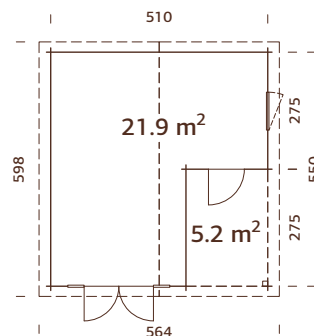

PALMAKO CABAÑA IRENE 21,9+5,2 m²

NÚMERO DE ARTÍCULO: 102490

Doble acristalamiento.

¡Se puede montar invertida!

Correas fuertes de madera laminada.

ESPECIFICACIONES DEL MODELO

Medidas de la madera:

530x570 cm

Volumen: 60,0 m³

Tipo puerta/ventana: Garden+

Puerta/ventana cristal: Doble cristal, 3-6-3 mm

Ventana, medidas de paso:

78x89 cm

Puerta, medidas de paso: 73x175 cm, 114x186 cm

Travesaño de la puerta: bajo, cubierto con acero inoxidable

Tablas de tejado : 19 mm

Superficie del tejado: 35,4 m²

Inclinación del tejado: 18,7°

Área de la base: 28,1 m²

OPCIONAL

Tela asfáltica (adecuada como capa interna): 7 rollos, Material para tejados SBS: 7 rollos, teja asfáltica: 14 paquetes, clavos para tejados, tubos de desagüe, trastero lateral , alero, jardineras, puerta adicional. Ver productos opcionales p. 242-255 para detalles.

OPCIONES DE TRATAMIENTO

102491
baño por inmersión marrón

44 mm

102493
baño por inmersión gris

A: 228 cm
B: 321 cm

102492
baño por inmersión blanco claro

Incluido
19 mm