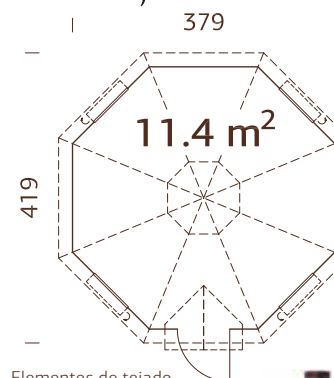

Elementos de tejado prefabricados.

Opciones: Grill con campana extractor de humo y mesa, chimenea y casquillo.

OPCIONES DE TRATAMIENTO

104597
baño por inmersión marrón

44 mm

104599
baño por inmersión gris

A: 137 cm
B: 346 cm

104598
baño por inmersión blanco claro

Incluida rejilla de madera 19 mm