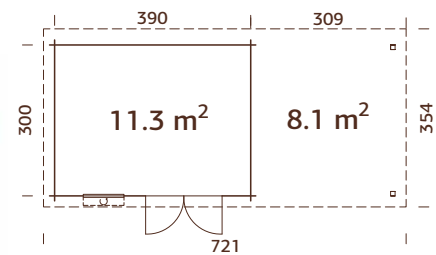

PALMAKO CABAÑA ELSA 11,3+8,1 m²

NÚMERO DE ARTÍCULO: 102014

¡Se puede montar invertida!

N. B. ¡Elementos de pared prefabricados
extras! ¡Ver productos opcionales!

ESPECIFICACIONES DEL MODELO

Medidas de la madera:

697x320 cm

Volumen: 24,2+17,0 m³

Tipo puerta/ventana: Garden

Puerta/ventana cristal:

Cristal verdadero, 4 mm

Ventana, medidas de paso:

70x43 cm

Puerta, medidas de paso:

140x180 cm

Travesaño de la puerta: bajo,

cubierto con acero inoxidable

Tablas de tejado: 19 mm

Superficie del tejado: 25,5 m²

Inclinación del tejado: 0,9°

Área de la base: 20,3 m²

OPCIONES DE TRATAMIENTO

102015
baño por
inmersión marrón

28 mm

102017
baño por
inmersión gris

A: 211 cm

B: 221 cm

102016
baño por inmersión
blanco claro

N. B. ¡El suelo
es un suplemento
opcional! 19 mm

OPCIONAL

Suelo, tela asfáltica (adecuada como capa interna): 5 rollos, material para tejados SBS: 5 rollos, clavos para tejados, EPDM, tubos de desagüe, alero, panel. Ver productos opcionales p. 242-255 para detalles.