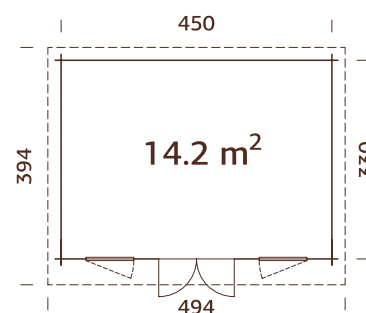

PALMAKO CABAÑA LISA 14,2 m²

NÚMERO DE ARTÍCULO: 102197

Doble acristalamiento.

Se incluyen listones decorativos para puertas y ventanas.

ESPECIFICACIONES DEL MODELO

Medidas de la madera:

470x350 cm

Volumen: 31,6 m³

Tipo puerta/ventana: Garden+

Puerta/ventana cristal: Doble cristal, 3-6-3 mm

Ventana, medidas de paso:

60x111 cm

Puerta, medidas de paso: 151x175 cm

Travesaño de la puerta: bajo, cubierto con acero inoxidable

Tablas de tejado: 19 mm

Superficie del tejado: 19,2 m²

Inclinación del tejado: 4,0°

Área de la base: 14,9 m²

OPCIONES DE TRATAMIENTO

102198
baño por inmersión marrón

44 mm

102200
baño por inmersión gris

A: 211 cm
B: 239 cm

102199
baño por inmersión blanco claro

Incluido
19 mm

OPCIONAL

Tela asfáltica (adecuada como capa interna): 3 rollos, material para tejados SBS: 3 rollos, clavos para tejados, EPDM, tubos de desagüe, terraza, trastero lateral, alero, puerta y ventana adicional. Ver productos opcionales p. 242-255 para detalles.