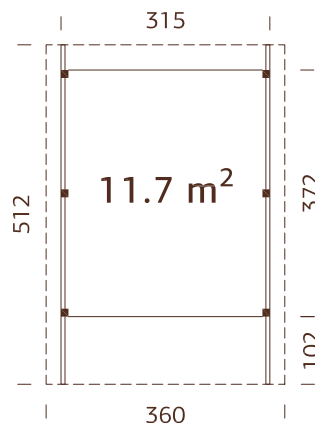

PALMAKO CARPORT KARL 11,7 m²

NÚMERO DE ARTÍCULO: 101021

Postes de madera laminada.

OPCIONES DE TRATAMIENTO

101022
baño por
inmersión marrón

120x120 mm

101024
baño por
inmersión gris

A: 215 cm
B: 232 cm

101023
baño por inmersión
blanco claro

-

ESPECIFICACIONES DEL MODELO

Medidas: 360x512 cm

Superficie del tejado: 18,0 m²

Volumen: 39,6 m³

Inclinación del tejado: 1,1°

Tablas de tejado: 19 mm

Área de la base: 18,4 m²

OPCIONAL

Tela asfáltica (adecuada como capa interna): 6 rollos, Material para tejados SBS: 6 rollos, clavos para tejados, EPDM, tubos de desagüe, piquetas postes, Arcos de madera laminada.

Ver productos opcionales p. 242-255 para detalles.