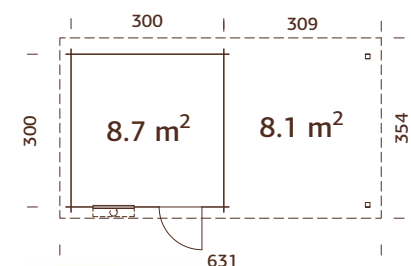

PALMAKO CABAÑA ELSA 8,7+8,1 m²

NÚMERO DE ARTÍCULO: 101868

¡Se puede montar invertida!

N. B. ¡Elementos de pared prefabricados extras! ¡Ver productos opcionales!

ESPECIFICACIONES DEL MODELO

Medidas de la madera:

607x320 cm

Volumen: 18,6+17,0 m³

Tipo puerta/ventana: Garden

Puerta/ventana cristal:

Cristal verdadero, 4 mm

Ventana, medidas de paso:

70x43 cm

Puerta, medidas de paso:

73x180 cm

Travesaño de la puerta: bajo, cubierto con acero inoxidable

Tablas de tejado: 19 mm

Superficie del tejado: 22,3 m²

Inclinación del tejado: 0,9°

Área de la base: 17,6 m²

OPCIONAL

Suelo, tela asfáltica (adecuada como capa interna): 5 rollos, material para tejados SBS: 5 rollos, clavos para tejados, EPDM, tubos de desagüe, alero, panel. Ver productos opcionales p. 242-255 para detalles.

OPCIONES DE TRATAMIENTO

101869
baño por inmersión marrón

28 mm

101871
baño por inmersión gris

A: 211 cm

B: 221 cm

101870
baño por inmersión blanco claro

N. B. ¡El suelo es un suplemento opcional! 19 mm