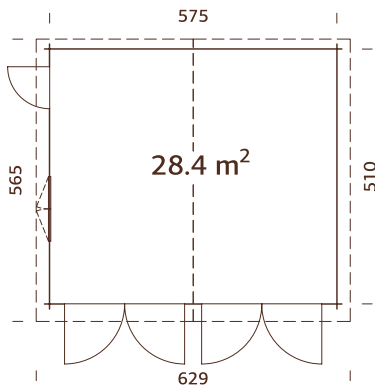

## ESPECIFICACIONES DEL MODELO

**Medidas de la madera:** 595x530 cm

**Volumen:** 73,5 m<sup>3</sup>

**Tipo puerta/ventana:** Garden+

**Puerta/ventana cristal:**

Doble cristal, 3-6-3 mm

**Tana, medidas de paso:** 119x89 cm