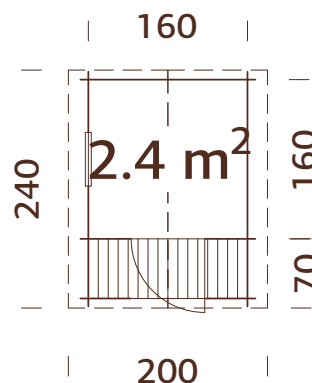

PALMAKO NIÑOS SAM 2,4 m²

NÚMERO DE ARTÍCULO: 101761

ESPECIFICACIONES DEL MODELO

Medidas de la madera:

176x176(236) cm

Volumen: 4,1 m³

Puerta/ventana cristal:

Plexiglás

Ventana fija, medidas

de paso: 47x47 cm

Puerta, medidas

de paso: 70x131 cm

Tablas de tejado: 16 mm

Superficie del tejado: 5,3 m²

Inclinación del tejado: 26,5°

Área de la base: 2,6 m²

OPCIONAL

Tela asfáltica (adecuada como capa interna): 1 rollo, material para tejados SBS: 1 rollo, teja asfáltica: 3 paquetes, clavos para tejados.

Ver productos opcionales p. 242-255 para detalles.

Safety
Regular
Production
Surveillance

www.tuv.com
ID 0000053407

19 mm

A: 149 cm
B: 194 cm

Incluido
16 mm