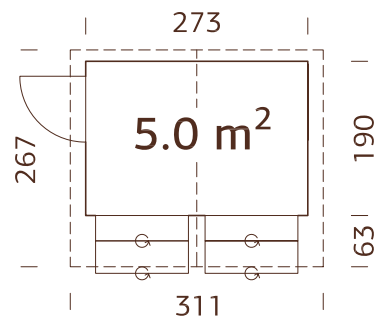

PALMAKO QUIOSCO STELLA 5,0 m²

NÚMERO DE ARTÍCULO: 101137

Paneles prefabricados.

ESPECIFICACIONES DEL MODELO

Medidas de pared: 273x190 cm
Volumen: 10,2 m³
Ventana, medidas de paso: 118x82 cm
Puerta, medidas de paso: 76x169 cm

Tablas de tejado: 16 mm
Superficie del tejado: 8,5 m²
Inclinación del tejado: 14,6°
Área de la base: 5,2 m²

OPCIONAL

Suelo, tela asfáltica (adecuada como capa interna): 2 rollos, Material para tejados SBS: 2 rollos, teja asfáltica: 4 paquetes, clavos para tejados. Ver productos opcionales p. 242-255 para detalles.

OPCIONES DE TRATAMIENTO

101138 baño por inmersión marrón	101140 baño por inmersión gris	101139 baño por inmersión blanco claro
16 mm	A: 189 cm B: 229 cm	N. B. ¡El suelo es un suplemento opcional! 16 mm