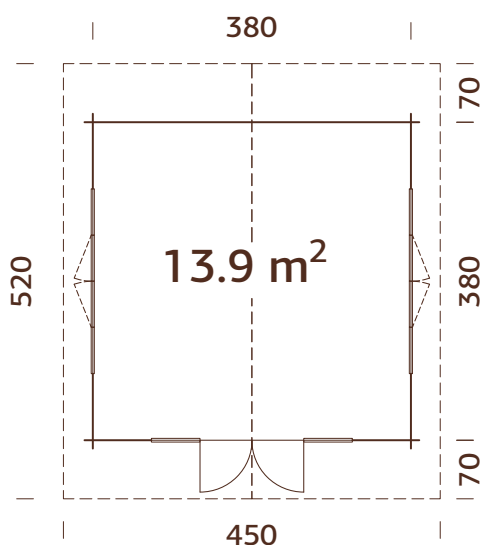

PALMAKO CABAÑA IRENE 13,9 m²

NÚMERO DE ARTÍCULO: 102331