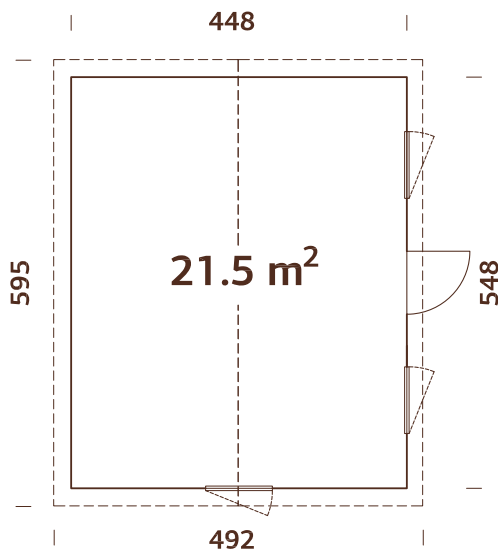

PALMAKO CASAS NORDIC+ PERNILLA 21,5 m²

NÚMERO DE ARTÍCULO: 101261

ESPECIFICACIONES DEL MODELO

Medidas de pared:

448x548 cm

Volumen: 55,4 m³

Tipo puerta/ventana: Summer

Puerta/ventana cristal:

Doble cristal, 3-9-3 mm

Ventana, medidas de paso:

69x95, 69x38 cm

Puerta, medidas de paso:

78x181 cm

Travesaño de la puerta:

madera dura

Tablas de tejado: 19 mm

Superficie del tejado: 30,4 m²

Inclinación del tejado: 20,0°

Área de la base: 24,6 m²

OPCIONAL

Tela asfáltica (adecuada como capa interna): 7 rollos, Material para tejados

SBS: 7 rollos, teja asfáltica:

13 paquetes, clavos para tejados, tubos de desagüe, puerta y ventana adicional.

Ver productos opcionales p. 242-255 para detalles.

Los elementos de puertas y ventanas se pueden intercambiar.

Doble acristalamiento.

¡Look actual! Revestimiento exterior de madera rugosa.

¡Elementos de pared prefabricados con film de plástico para protección contra el viento!

160 mm

A: 216 cm
B: 326 cm

Incluido
19 mm