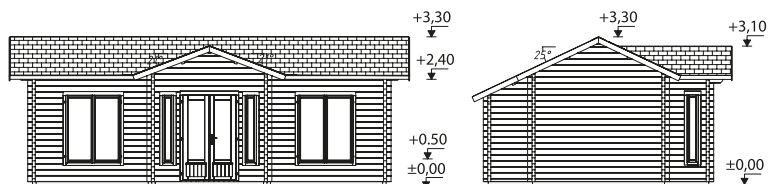

# PALMAKO CASITA DE FIN DE SEMANA ANNA 26,8+1,9 m<sup>2</sup>

NÚMERO DE ARTÍCULO: 106399