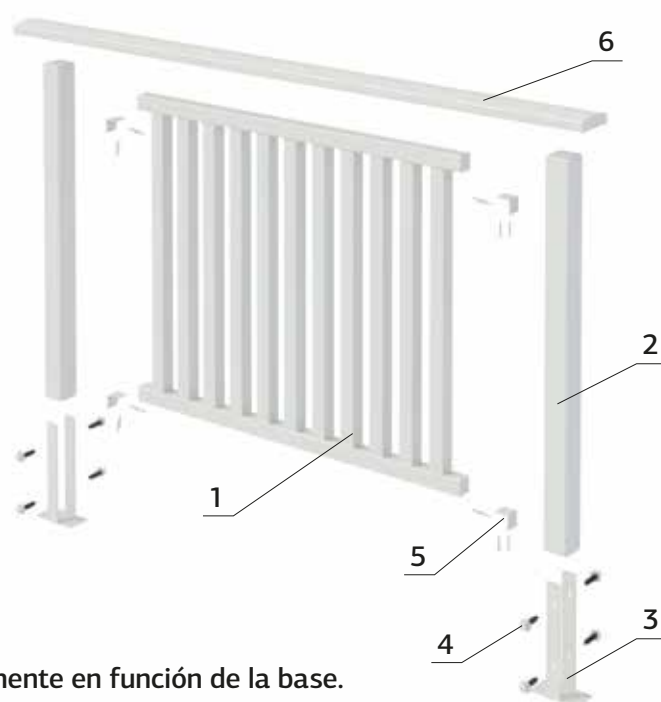

La fijación al suelo tiene que hacerse correctamente en función de la base. Recomendamos adquirir los artículos de fijación apropiados en una tienda de bricolage.