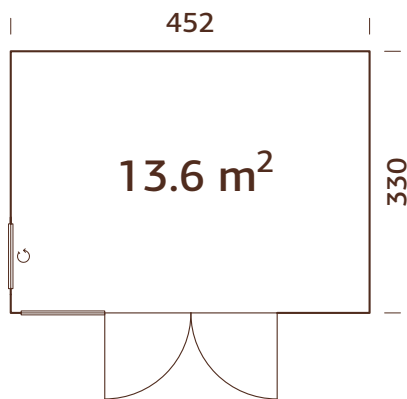

PALMAKO CASA NORDIC SOLVEIG 13,6 m²

NÚMERO DE ARTÍCULO: 101203

Los elementos de puertas y ventanas se pueden intercambiar. Doble acristalamiento.

¡Se puede montar invertida!

¡Elementos de pared prefabricados con film de plástico para protección contra el viento!

¡Look actual! Revestimiento exterior de madera rugosa.

Tablas de techo incluidas.

Incluye perfil de tejado metálico.

88 mm

A: 238 cm
B: 281 cm

Incluido
28 mm

ESPECIFICACIONES DEL MODELO

Medidas de pared:

452x330 cm

Volumen: 30,2 m³

Tipo puerta/ventana: Summer

Puerta/ventana cristal:

Doble cristal, templado, 4-9-4 mm

Ventana fija, medidas de paso:

84x200 cm, 90x200 cm

Puerta, medidas de paso:

207x201 cm

Travesaño de la puerta: madera dura

Tablas de tejado: 19 mm

Superficie del tejado: 15,5 m²

Inclinación del tejado: 1,4°

Tubos de desagüe: Incluido

Área de la base: 14,9 m²

OPCIONAL

EPDM, revestimiento pared interior.

Ver productos opcionales p. 242-255 para detalles.