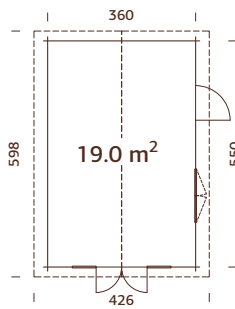

PALMAKO CABAÑA IRENE 19,0 m²

NÚMERO DE ARTÍCULO: 102351

Doble acristalamiento.

Correas fuertes de madera laminada.

Opción: pared interior.

¡Ver productos opcionales!