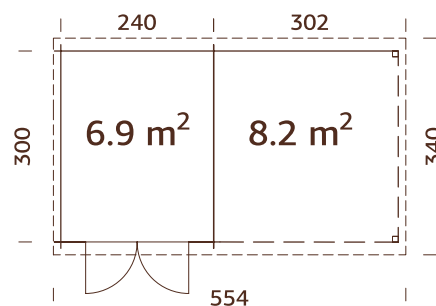

PALMAKO CABAÑA ELLA 6,9+8,2 m²

NÚMERO DE ARTÍCULO: 101595

¡Se puede montar invertida!

ESPECIFICACIONES DEL MODELO

Medidas de la madera:

550x320 cm

Volumen: 14,2+16,6 m³

Tipo puerta/ventana: Garden

Puerta/ventana cristal:

Cristal verdadero, 4 mm

Puerta, medidas de paso:

151x175 cm

Travesaño de la puerta: bajo,

cubierto con acero inoxidable

Tablas de tejado: 19 mm

Superficie del tejado: 18,5 m²

Inclinación del tejado: 2,2°

Área de la base: 15,9 m²

OPCIONES DE TRATAMIENTO

101596
baño por inmersión marrón

28 mm

101598
baño por inmersión gris

A: 199 cm
B: 214 cm

101597
baño por inmersión blanco claro

N. B. ¡El suelo es un suplemento opcional! 19 mm

OPCIONAL

Suelo, tela asfáltica (adecuada como capa interna): 5 rollos, material para tejados SBS: 5 rollos, clavos para tejados, EPDM, tubos de desagüe, puerta adicional. Ver productos opcionales p. 242-255 para detalles.