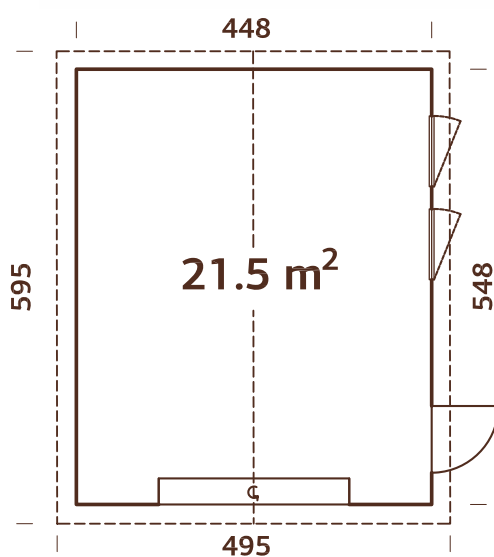

PALMAKO CASAS NORDIC+ ANDRE 21,5 m²

NÚMERO DE ARTÍCULO: 101159

ESPECIFICACIONES DEL MODELO

Medidas de pared:

448x548 cm

Volumen: 55,4 m³

Tipo puerta/ventana: Summer

Puerta/ventana cristal:

Doble cristal, 3-9-3 mm

Ventana, medidas de paso:

69x38 cm

Puerta, medidas de paso:

78x181, 221x188 cm

Travesaño de la puerta: madera dura

Tablas de tejado: 19 mm

Superficie del tejado: 30,4 m²

Inclinación del tejado: 20,0°

Área de la base: 24,6 m²

OPCIONAL

Tela asfáltica (adecuada como capa interna): 7 rollos, Material para tejados

SBS: 7 rollos, teja asfáltica: 13 paquetes, clavos para tejados, tubos de

desagüe, puerta y ventana adicional.

Ver productos opcionales p. 242-255 para detalles.

Los elementos de puertas y ventanas se pueden intercambiar.

Doble acristalamiento.

¡Look actual! Revestimiento exterior de madera rugosa.

¡Elementos de pared prefabricados con film de plástico para protección contra el viento!

Puerta seccional incluida.

160 mm

A: 216 cm
B: 316 cm

-