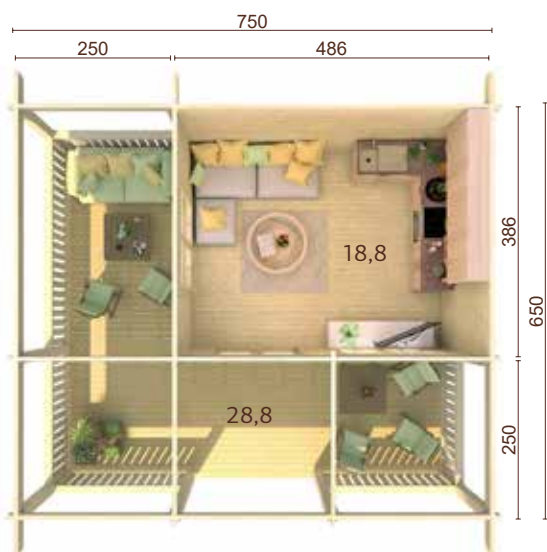

PALMAKO CASITA DE FIN DE SEMANA AGNETA 18,8+28,8 m²

NÚMERO DE ARTÍCULO: 106526

ESPECIFICACIONES DEL MODELO

Medidas de las lamas (casa):

520x420 cm

Medidas de las lamas (casa con

terrace): 750x650 cm

Volumen: 63,8 m³

Terraza: 250x750 cm, 250x650 cm

Tipo puerta/ventana: Summer

Puerta/ventana cristal:

Doble cristal, 3-9-3 mm

Ventana, medidas de paso:

170x161 cm

Puerta, medidas de paso:

155x200 cm

Travesaño de la puerta: bajo,

cubierto con acero inoxidable

Tablas de tejado: 19 mm

Superficie del tejado: 67,2 m²

Inclinación del tejado: 18,0°

Área de la base:

(terrace incluido): 48,1 m²

OPCIONAL

Tela asfáltica (adecuada como capa interna): 11 rollos, material para tejados SBS:

11 rollos, teja asfáltica: 24 paquetes, clavos para tejados. Ver productos opcionales

p. 242-255 para detalles.