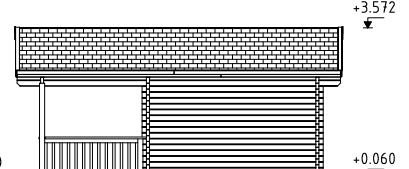

Doble acristalamiento.

¡Se puede montar invertida!

Tablas de terraza tratadas.

70 mm

A: 250 cm  
B: 357 cm

Incluido  
28 mm

PALMAKO CASITA DE FIN DE SEMANA AGNETA 18,8+28,8 m<sup>2</sup>

NÚMERO DE ARTÍCULO: 106526