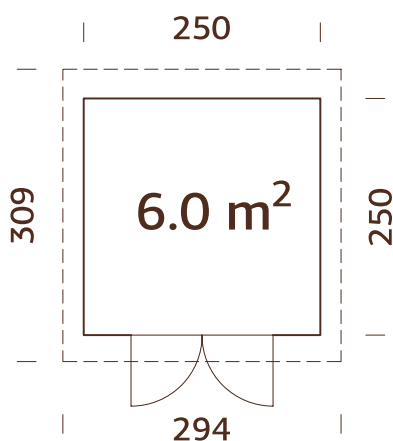

PALMAKO CABAÑA LARA 6,0 m²

NÚMERO DE ARTÍCULO: 101430

Sistema de encaje moderno.

28 mm

A: 197 cm
B: 221 cm

N. B. ¡El suelo es un suplemento opcional! 19 mm

ESPECIFICACIONES DEL MODELO

Medidas de pared: 250x250 cm

Volumen: 12,8 m³

Tipo puerta/ventana: Garden

Puerta/ventana cristal:

Cristal verdadero, 4 mm

Puerta, medidas de paso:

140x180 cm

Travesaño de la puerta: bajo,

cubierto con acero inoxidable

Tablas de tejado: 16 mm

Superficie del tejado: 9,0 m²

Inclinación del tejado: 1,0°

Área de la base: 6,3 m²

OPCIONAL

Suelo, tela asfáltica (adecuada como capa interna): 2 rollos, material para tejados SBS: 2 rollos, clavos para tejados, EPDM, tubos de desagüe, alero, ventana adicional. Ver productos opcionales p. 242-255 para detalles.