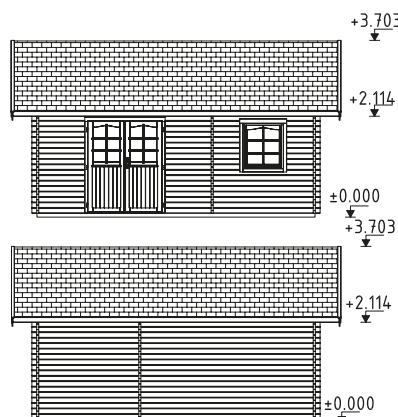

OPCIONAL

Tela asfáltica (adecuada como capa interna): 8 rollos, material para tejados SBS: 8 rollos, teja asfáltica: 15 paquetes, clavos para tejados, contraventanas, jardineras, puerta y ventana adicional. Ver productos opcionales p. 242-255 para detalles.

Doble acristalamiento.

44 mm

A: 239 cm
B: 370 cm

Incluido
19 mm