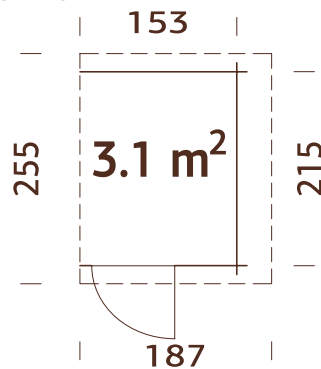

28 mm

A: 160 cm
B: 183 cm

Incluido
19 mm

OPCIONAL

Tela asfáltica (adecuada como capa interna):
1 rollo, Material para tejados SBS: 1 rollo, teja asfáltica: 2 paquetes, clavos para tejados.

OPCIONES DE TRATAMIENTO

102802 baño por inmersión marrón

102804 baño por inmersión gris

102803 baño por inmersión blanco claro