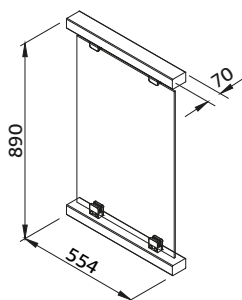

## TORA 6 CRISTAL

NÚMERO DE ARTÍCULO: 107711

Se puede combinar con los elementos de madera de Tora 11

Perfil de refuerzos: 45x70 mm

vidrio templado claro de 6mm

**TRATAMIENTO**

107711

imprimación + 2 capas de pintura blanca (RAL 9016)