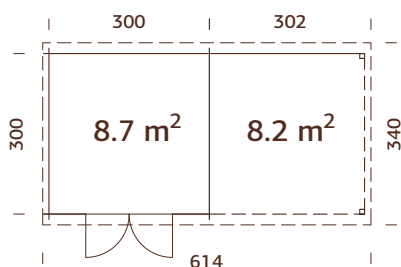

PALMAKO CABAÑA ELLA 8,7+8,2 m²

NÚMERO DE ARTÍCULO: 101611

¡Se puede montar invertida!

OPCIONES DE TRATAMIENTO

101612
baño por inmersión marrón

28 mm

101614
baño por inmersión gris

A: 199 cm
B: 214 cm

101613
baño por inmersión blanco claro

N. B. ¡El suelo es un suplemento opcional! 19 mm

ESPECIFICACIONES DEL MODELO

Medidas de la madera:

610x320 cm

Volumen: 17,8+16,6 m³

Tipo puerta/ventana: Garden

Puerta/ventana cristal:

Cristal verdadero, 4 mm

Puerta, medidas de paso:

151x175 cm

Travesaño de la puerta: bajo,

cubierto con acero inoxidable

Tablas de tejado: 19 mm

Superficie del tejado: 20,5 m²

Inclinación del tejado: 2,2°

Área de la base: 17,7 m²

OPCIONAL

Suelo, tela asfáltica (adecuada como capa interna): 5 rollos, material para tejados SBS: 5 rollos, clavos para tejados, EPDM, tubos de desagüe, puerta adicional. Ver productos opcionales p. 242-255 para detalles.