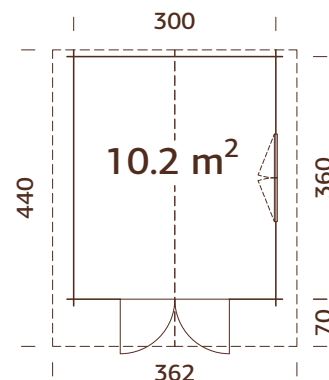

PALMAKO CABAÑA SALLY 10,2 m²

NÚMERO DE ARTÍCULO: 102270

Doble acristalamiento.

ESPECIFICACIONES DEL MODELO

Medidas de la madera:

320x380 cm

Volumen: 23,5 m³

Tipo puerta/ventana: Summer

Puerta/ventana cristal:

Doble cristal, 3-9-3 mm

Ventana, medidas de paso:

117x87 cm

Puerta, medidas de paso:

151x186 cm

Travesaño de la puerta:

bajo, cubierto con acero inoxidable

Tablas de tejado : 19 mm

Superficie del tejado: 16,7 m²

Inclinación del tejado: 19,2°

Área de la base: 10,8 m²

OPCIONES DE TRATAMIENTO

102271
baño por inmersión marrón

44 mm

102273
baño por inmersión gris

A: 205 cm
B: 263 cm

102272
baño por inmersión blanco claro

Incluido
19 mm

OPCIONAL

Tela asfáltica (adecuada como capa interna): 3 rollos, Material para tejados SBS: 3 rollos, teja asfáltica: 7 paquetes, clavos para tejados, tubos de desagüe, extention, alero, contraventanas, jardineras, puerta y ventana adicional. Ver productos opcionales p. 242-255 para detalles.