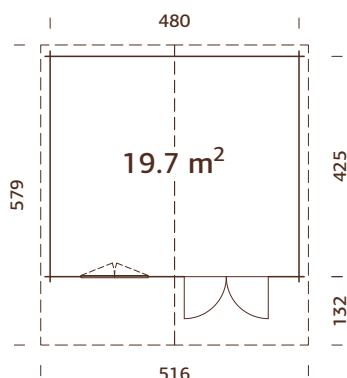

PALMAKO CABAÑA BRITTA 19,7 m²

NÚMERO DE ARTÍCULO: 102262

OPCIONES DE TRATAMIENTO

102263
baño por
inmersión marrón

40 mm

102265
baño por
inmersión gris

A: 205 cm
B: 270 cm

102264
baño por inmersión
blanco claro

**N. B. ¡El suelo
es un suplemento
opcional! 19 mm**

ESPECIFICACIONES DEL MODELO

Medidas de la madera:

500x445 cm

Volumen: 46,6 m³

Tipo puerta/ventana: Garden

Puerta/ventana cristal:

Cristal verdadero, 4 mm

Ventana, medidas de paso:

119x89 cm

Puerta, medidas de paso:

151x186 cm

Travesaño de la puerta: bajo,
cubierto con acero inoxidable

Tablas de tejado : 19 mm

Superficie del tejado: 30,7 m²

Inclinación del tejado: 14,7°

Área de la base: 20,4 m²

OPCIONAL

Suelo, tela asfáltica (adecuada como capa interna): 7 rollos, Material para tejados SBS: 7 rollos, teja asfáltica: 12 paquetes, clavos para tejados, tubos de desagüe, trastero lateral, alero, contraventanas, jardineras, ventana adicional. Ver productos opcionales p. 242-255 para detalles.