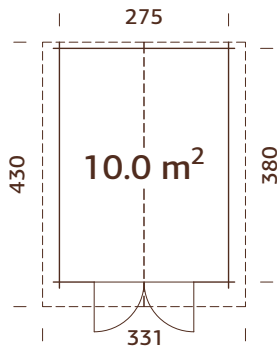

PALMAKO CABAÑA LOTTA 10,0 m²

NÚMERO DE ARTÍCULO: 101646

OPCIONES DE TRATAMIENTO

101647
baño por
inmersión marrón

34 mm

101649
baño por
inmersión gris

A: 182 cm
B: 234 cm

101648
baño por inmersión
blanco claro

**N. B. ¡El suelo
es un suplemento
opcional! 19 mm**

ESPECIFICACIONES DEL MODELO

Medidas de la madera:

295x400 cm

Volumen: 20,8 m³

Tipo puerta/ventana:

Garden

Puerta/ventana cristal:

Cristal verdadero, 4 mm

Puerta/ventana cristal:

Cristal verdadero, 4 mm

Puerta, medidas de paso:

151x175 cm

Travesaño de la puerta:

de madera

Tablas de tejado : 16 mm

Superficie del tejado: 15,1 m²

Inclinación del tejado: 20,9°

Área de la base: 10,5 m²

OPCIONAL

Suelo, tela asfáltica (adecuada como capa interna): 3 rollos, Material para tejados SBS: 3 rollos, teja asfáltica: 6 paquetes, clavos para tejados, tubos de desagüe, alero. Ver productos opcionales p. 242-255 para detalles.