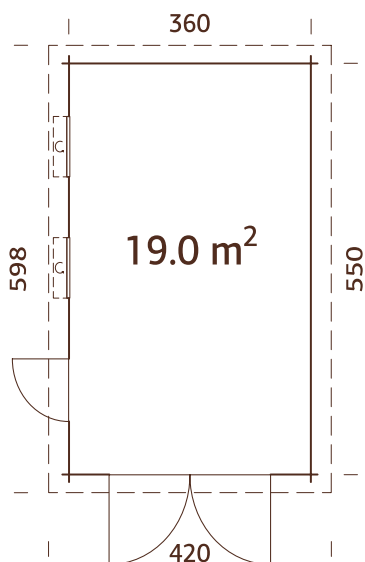

ESPECIFICACIONES DEL MODELO

Medidas de la madera: 380x570 cm

Volumen: 44,5 m³

Tipo puerta/ventana: Garden

Puerta/ventana cristal:

Cristal verdadero, 4 mm

Ventana, medidas de paso: 70x43 cm

Puerta, medidas de paso: 73x183 cm

Medidas de paso de

puerta de madera: 225x193 cm

Art. Nº. puerta cochera de madera: 103555

Tablas de tejado: 19 mm

Superficie del tejado: 24,5 m²

Inclinación del tejado: 1,8°

Área de la base: 19,8 m²

OPCIONAL

Tela asfáltica (adecuada como capa interna): 6 rollos, Material para tejados SBS: 6 rollos, EPDM, clavos para tejados, tubos de desagüe, trastero lateral, alero, puerta adicional.

Ver productos opcionales p. 242-255 para detalles.

Correas fuertes de madera laminada.

44 mm

A: 228 cm
B: 253 cm

-