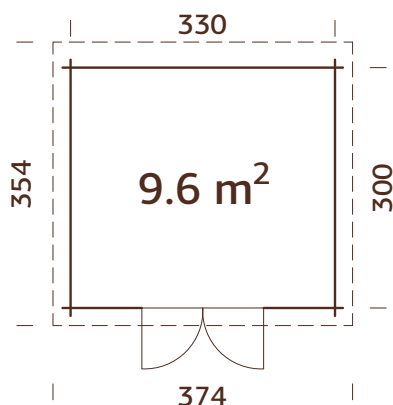

PALMAKO CABAÑA ELSA 9,6 m²

NÚMERO DE ARTÍCULO: 101552

OPCIONES DE TRATAMIENTO

101553
baño por
inmersión marrón

28 mm

101555
baño por
inmersión gris

A: 211 cm
B: 221 cm

101554
baño por inmersión
blanco claro

**N. B. ¡El suelo
es un suplemento
opcional! 19 mm**

ESPECIFICACIONES DEL MODELO

Medidas de la madera:

350x320 cm

Volumen: 20,4 m³

Tipo puerta/ventana: Garden

Puerta/ventana cristal:

Cristal verdadero, 4 mm

Puerta, medidas de paso:

140x180 cm

Travesaño de la puerta: bajo,
cubierto con acero inoxidable

Tablas de tejado: 19 mm

Superficie del tejado: 13,2 m²

Inclinación del tejado: 0,9°

Área de la base: 9,9 m²

OPCIONAL

Suelo, tela asfáltica (adecuada como capa interna): 3 rollos, material para tejados SBS: 3 rollos, clavos para tejados, EPDM, tubos de desagüe, alero. Ver productos opcionales p. 242-255 para detalles.