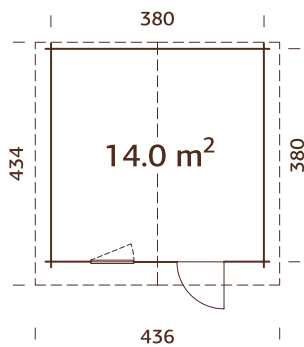

OPCIONES DE TRATAMIENTO

101865
baño por
inmersión marrón

28 mm

101867
baño por
inmersión gris

A: 194 cm
B: 254 cm

101866
baño por inmersión
blanco claro

Incluido
19 mm

ESPECIFICACIONES DEL MODELO

Medidas de la madera:

400x400 cm

Volumen: 30,8 m³

Tipo puerta/ventana: Garden

Puerta/ventana cristal:

Cristal verdadero, 4 mm

OPCIONAL

Tela asfáltica (adecuada como capa interna): 4 rollos, Material para tejados SBS: 4 rollos, teja asfáltica: 8 paquetes, clavos para tejados, tubos de desagüe, trastero lateral, alero, contraventanas, jardineras.

Ver productos opcionales p. 242-255 para detalles.

Ventana, medidas de paso:

66x89 cm

Puerta, medidas de paso:

73x175 cm

Travesaño de la puerta: bajo,

cubierto con acero inoxidable

Tablas de tejado: 19 mm

Superficie del tejado: 19,3 m²

Inclinación del tejado: 15,2°

Área de la base: 14,4 m²