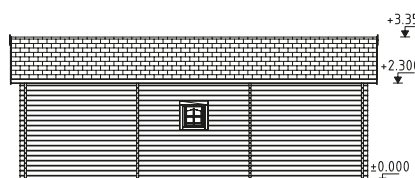

PALMAKO CASITA DE FIN DE SEMANA SANDRA 25,6+11,1 m²

NÚMERO DE ARTÍCULO: 106210

ESPECIFICACIONES DEL MODELO

Medidas de la madera:

791x370(520) cm

Volumen: 106,2 m³

Terraza: 771x146 cm

Tipo puerta/ventana: Summer

Puerta/ventana cristal:

Doble cristal, 3-9-3 mm

Ventana, medidas de paso:

44x44 cm, 119x117 cm

Puerta, medidas de paso:

60x187 cm, 73x187 cm,

151x186 cm

Travesaño de la puerta: bajo, cubierto con acero inoxidable

Tablas de tejado: 19 mm

Superficie del tejado: 48,5 m²

Inclinación del tejado: 19,2°

Área de la base:

(terrazza Incluido): 38,6 m²

OPCIONAL

Tela asfáltica (adecuada como capa interna): 9 rollos, material para tejados SBS:

9 rollos, teja asfáltica: 18 paquetes, clavos para tejados, jardineras. Ver productos opcionales p. 242-255 para detalles.

Doble acristalamiento.
Tablas de terraza tratadas.

44 mm

A: 239 cm
B: 335 cm

Incluido
19 mm