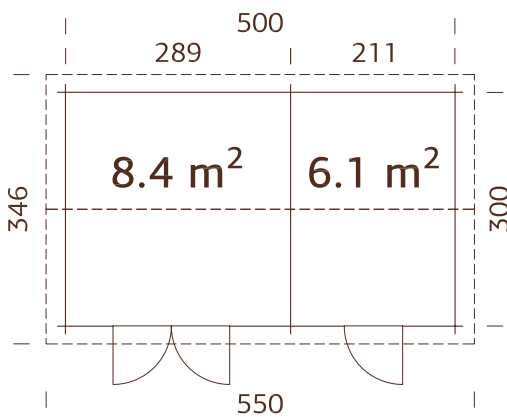

PALMAKO COBERTIZO JARI 14,5 m²

NÚMERO DE ARTÍCULO: 101338

ESPECIFICACIONES DEL MODELO

Medidas de la madera:

520x320 cm

Volumen: 33,7 m³

Puerta, medidas de paso:

156x180 cm, 78x180 cm

Tablas de tejado: 19 mm

Superficie del tejado: 19,6 m²

Inclinación del tejado: 14,9°

Área de la base: 15,0 m²

OPCIONAL

Tela asfáltica (adecuada como capa interna): 5 rollos, Material para tejados SBS:

5 rollos, teja asfáltica: 8 paquetes, clavos para tejados, tubos de desagüe. Ver

productos opcionales p. 242-255 para detalles.

OPCIONES DE TRATAMIENTO

101339
baño por
inmersión marrón

28 mm

101341
baño por
inmersión gris

A: 211 cm
B: 249 cm

101340
baño por inmersión
blanco claro

Incluido
19 mm