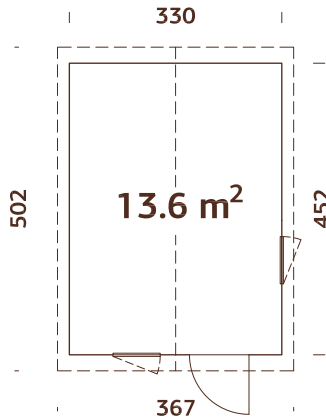

PALMAKO CASA NORDIC LY 13,6 m²

NÚMERO DE ARTÍCULO: 101147

Los elementos de puertas y ventanas se pueden intercambiar.

Doble acristalamiento.

¡Elementos de pared prefabricados con film de plástico para protección contra el viento!

¡Look actual! Revestimiento exterior de madera rugosa.

88 mm

A: 203 cm
B: 297 cm

Incluido
19 mm

ESPECIFICACIONES DEL MODELO

Medidas de pared: 330x452 cm

Volumen: 35,2 m³

Tipo puerta/ventana: Summer

Puerta/ventana cristal:

Doble cristal, 3-9-3 mm

Ventana, medidas de paso:

57x165 cm

Puerta, medidas de paso:

78x191 cm

Travesaño de la puerta:

madera dura

Tablas de tejado: 19 mm

Superficie del tejado: 19,5 m²

Inclinación del tejado: 20,0°

Área de la base: 14,9 m²

OPCIONAL

Tela asfáltica (adecuada como capa interna): 5 rollos, Material para tejados SBS: 5 rollos, teja asfáltica: 8 paquetes, clavos para tejados, tubos de desagüe, revestimiento pared interior, ventana adicional. Ver productos opcionales p. 242-255 para detalles.