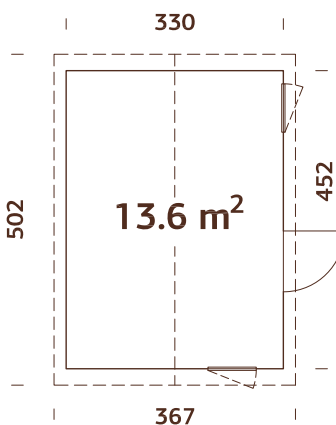

PALMAKO CASA NORDIC HEDWIG 13,6 m²

NÚMERO DE ARTÍCULO: 101163

Los elementos de puertas y ventanas se pueden intercambiar.

Doble acristalamiento.

¡Elementos de pared prefabricados con film de plástico para protección contra el viento!

¡Look actual! Revestimiento exterior de madera rugosa.

88 mm

A: 203 cm
B: 297 cm

Incluido
19 mm

ESPECIFICACIONES DEL MODELO

Medidas de pared:

330x452 cm

Volumen: 35,2 m³

Tipo puerta/ventana: Summer

Puerta/ventana cristal:

Doble cristal, 3-9-3 mm

Ventana, medidas de paso:

57x86 cm

Puerta, medidas de paso:

78x191 cm

Travesaño de la puerta:

madera dura

Tablas de tejado: 19 mm

Superficie del tejado: 19,5 m²

Inclinación del tejado: 20,0°

Área de la base: 14,9 m²

OPCIONAL

Tela asfáltica (adecuada como capa interna): 5 rollos, Material para tejados SBS: 5 rollos, teja asfáltica: 8 paquetes, clavos para tejados, tubos de desagüe, revestimiento pared interior, ventana adicional. Ver productos opcionales p. 242-255 para detalles.