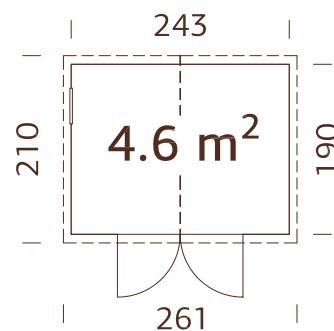

PALMAKO COBERTIZO DAN 4,6 m²

NÚMERO DE ARTÍCULO: 101176

Paneles prefabricados.

ESPECIFICACIONES DEL MODELO

Medidas de pared:

243x190 cm

Volumen: 9,3 m³

Puerta/ventana cristal:

Plexiglás

Ventana fija, medidas de

paso: 44x44 cm

Puerta, medidas de paso:

138x182 cm

Tablas de tejado: 16 mm

Superficie del tejado: 5,5 m²

Inclinación del tejado: 16,0°

Área de la base: 4,6 m²

OPCIONAL

Tela asfáltica (adecuada como capa interna): 1 rollo, Material para tejados SBS: 1 rollo, teja asfáltica: 3 paquetes, clavos para tejados. Ver productos opcionales p. 242-255 para detalles.

OPCIONES DE TRATAMIENTO

101177
baño por
inmersión marrón

16 mm

101179
baño por
inmersión gris

A: 190 cm
B: 220 cm

101178
baño por inmersión
blanco claro

Incluido
16 mm