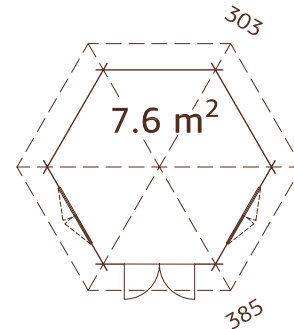

Elementos de tejado prefabricados.

OPCIONES DE TRATAMIENTO

103725
baño por inmersión marrón

34 mm

103727
baño por inmersión gris

A: 227 cm
B: 336 cm

103726
baño por inmersión blanco claro

Incluido
19 mm

OPCIONAL

Teja asfáltica: 8 paquetes, clavos para tejados, jardineras, puerta y ventana adicional. Ver productos opcionales p. 242-255 para detalles.