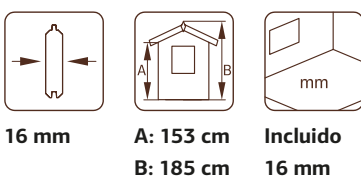

Paneles prefabricados.