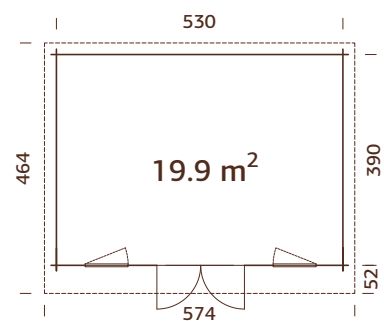

PALMAKO CABAÑA BRET 19,9 m²

NÚMERO DE ARTÍCULO: 102218

Doble acristalamiento.

ESPECIFICACIONES DEL MODELO

Medidas de la madera:

550x410 cm

Volumen: 46,8 m³

Tipo puerta/ventana: Garden+

Puerta/ventana cristal:

Doble cristal, 3-6-3 mm

Ventana, medidas de paso:

66x168 cm

Puerta, medidas de paso:

151x186 cm

Travesaño de la puerta: bajo,

cubierto con acero inoxidable

Tablas de tejado: 19 mm

Superficie del tejado: 26,3 m²

Inclinación del tejado: 2,4°

Área de la base: 20,7 m²

OPCIONES DE TRATAMIENTO

102219
baño por
inmersión marrón

44 mm

102221
baño por
inmersión gris

A: 214 cm

B: 249 cm

102220
baño por inmersión
blanco claro

N. B. ¡El suelo
es un suplemento
opcional! 19 mm

OPCIONAL

Suelo, tela asfáltica (adecuada como capa interna): 6 rollos, material para tejados SBS: 6 rollos, clavos para tejados, EPDM, trastero lateral, alero. Ver productos opcionales p. 242-255 para detalles.