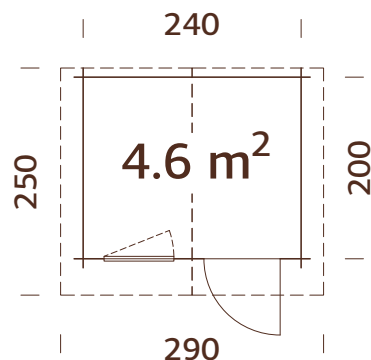

PALMAKO CABAÑA EMMA 4,6 m²

NÚMERO DE ARTÍCULO: 101797

ESPECIFICACIONES DEL MODELO

Medidas de la madera:

260x220 cm

Volumen: 10,2 m³

Tipo puerta/ventana: Garden

Puerta/ventana cristal:

Cristal verdadero, 4 mm

Ventana, medidas de paso:

66x89 cm

Puerta, medidas de paso:

73x175 cm

Travesaño de la puerta: bajo,

cubierto con acero inoxidable

Tablas de tejado : 19 mm

Superficie del tejado: 7,4 m²

Inclinación del tejado: 13,7°

Área de la base: 4,8 m²

OPCIONES DE TRATAMIENTO

101798
baño por
inmersión marrón

28 mm

101800
baño por
inmersión gris

A: 194 cm
B: 222 cm

101799
baño por inmersión
blanco claro

Incluido
19 mm

OPCIONAL

Tela asfáltica (adecuada como capa interna): 2 rollos, Material para tejados SBS: 2 rollos, teja asfáltica: 4 paquetes, clavos para tejados, tubos de desagüe, jardineras, puerta y ventana adicional. Ver productos opcionales p. 242-255 para detalles.