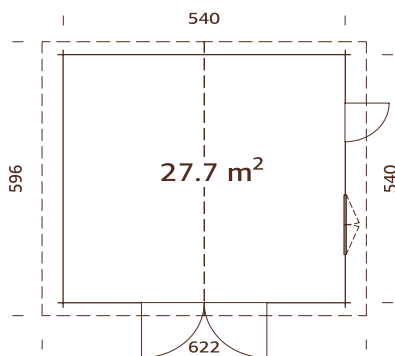

## ESPECIFICACIONES DEL MODELO

**Medidas de la madera:** 560x560 cm

**Volumen:** 73,9 m<sup>3</sup>

**Tipo puerta/ventana:** Summer

**Puerta/ventana cristal:**

Doble cristal, 3-9-3 mm

**Tana, medidas de paso:** 117x92 cm