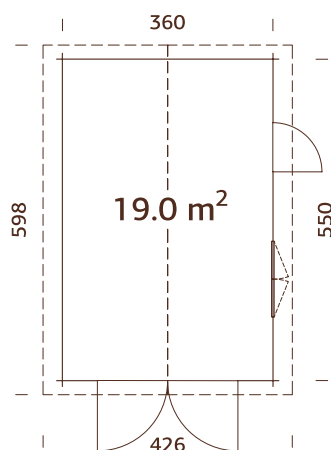

## ESPECIFICACIONES DEL MODELO

**Medidas de la madera:** 380x570 cm

**Volumen:** 45,9 m<sup>3</sup>

**Tipo puerta/ventana:** Garden+

**Puerta/ventana cristal:**

Doble cristal, 3-6-3 mm

**Tana, medidas de paso:** 119x89 cm