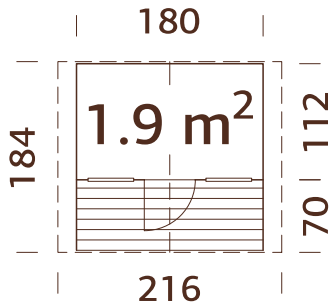

PALMAKO NIÑOS FELIX 1,9 m²

NÚMERO DE ARTÍCULO: 101125

Paneles prefabricados.

ESPECIFICACIONES DEL MODELO

Medidas de pared:

180x112(180) cm

Volumen: 3,0 m³

Puerta/ventana cristal:

Plexiglás

Ventana fija, medidas

de paso: 38x44 cm

Puerta, medidas

de paso: 51x115 cm

Tablas de tejado: 16 mm

Superficie del tejado: 4,6 m²

Inclinación del tejado: 29,0°

Área de la base: 2,0 m²

16 mm

A: 117 cm

Incluido

B: 169 cm

16 mm

OPCIONAL

Tela asfáltica (adecuada como capa interna): 1 rollo, material para tejados SBS: 1 rollo, teja asfáltica: 2 paquetes, clavos para tejados.

Ver productos opcionales p. 242-255 para detalles.

Safety
Regular
Production
Surveillance

www.tuv.com
ID 0000053407