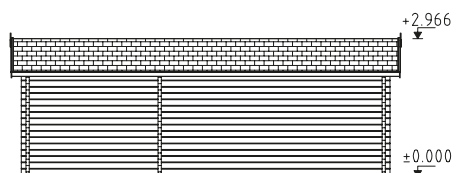

# PRODUCIMOS LAS CABAÑAS DE SUS SUEÑOS

Ofrecemos casas con paredes de madera maciza de 44 mm y 70 mm, y también de madera laminada de 88 mm, 114 mm, 134 mm, 165 mm, 180 mm y 202 mm.

Este catálogo incluye sólo algunos de los modelos e ideas disponibles para casas de fin de semana – con la ayuda de nuestros arquitectos y nuestro servicio de diseño a medida, podemos también ofrecer edificios de su propio diseño y requisitos específicos.