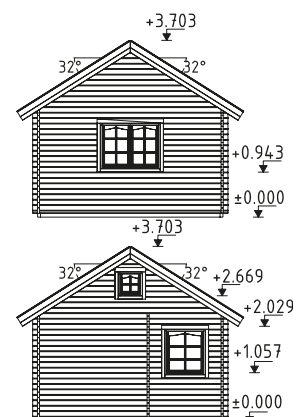

OPCIONAL

Tela asfáltica (adecuada como capa interna): 8 rollos, material para tejados SBS: 8 rollos, teja asfáltica: 15 paquetes, clavos para tejados, contraventanas, jardineras, puerta y ventana adicional. Ver productos opcionales p. 242-255 para detalles.

Doble acristalamiento.

44 mm

A: 239 cm
B: 370 cm

Incluido
19 mm