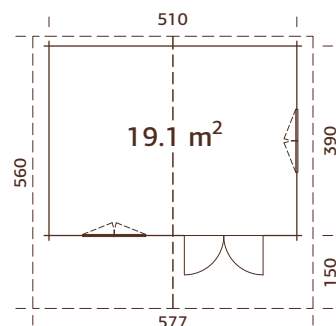

PALMAKO CABAÑA SALLY 19,1 m²

NÚMERO DE ARTÍCULO: 102312

Doble acristalamiento.