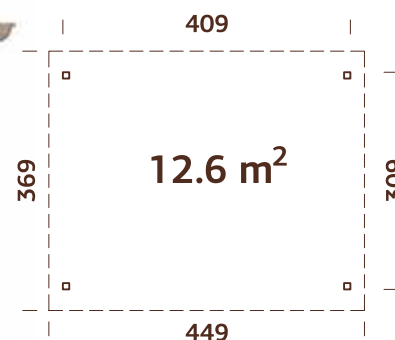

PALMAKO PÉRGOLA PAULA 12,6 m²

NÚMERO DE ARTÍCULO: 107967

¡NUEVO!

TRATAMIENTO

107967
autoclave gris

90x90 mm

249 cm

mm

ESPECIFICACIONES DEL

MODELO

Medidas: 449x369 cm

Volumen: 28,0 m³

OPCIONAL

Paneles de ocultación 900x1800 mm.

Ver productos opcionales p. 242-255 para detalles.