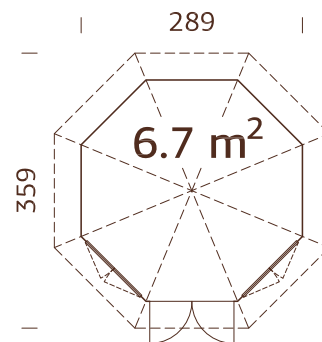

Doble acristalamiento.

Paneles de pared y de tejado prefabricados.

OPCIONAL

Teja asfáltica: 7 paquetes, clavos para tejados, jardineras. Ver productos opcionales p. 242-255 para detalles.

28 mm

A: 215 cm
B: 310 cm

Incluido
19 mm