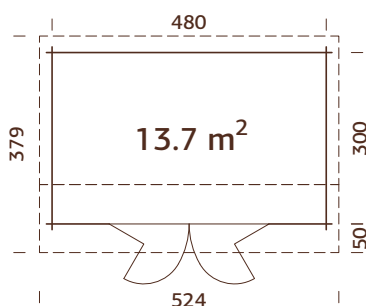

PALMAKO CABAÑA INES 13,7 m²

NÚMERO DE ARTÍCULO: 101732

Puertas plegables
Doble acristalamiento.
Correas fuertes de madera laminada.

OPCIONES DE TRATAMIENTO

101733
baño por
inmersión marrón

44 mm

101735
baño por
inmersión gris

A: 211 cm
B: 249 cm

101734
baño por inmersión
blanco claro

Incluido
19 mm