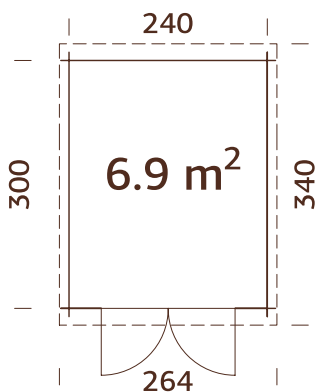

PALMAKO CABAÑA ELLA 6,9 m²

NÚMERO DE ARTÍCULO: 101453

OPCIONES DE TRATAMIENTO

101454
baño por
inmersión marrón

28 mm

101456
baño por
inmersión gris

A: 199 cm
B: 214 cm

101455
baño por inmersión
blanco claro

N. B. ¡El suelo
es un suplemento
opcional! 19 mm

ESPECIFICACIONES DEL MODELO

Medidas de la madera:

260x320 cm

Volumen: 14,2 m³

Tipo puerta/ventana: Garden

Puerta/ventana cristal:

Cristal verdadero, 4 mm

Puerta, medidas de paso:

151x175 cm

Travesaño de la puerta: bajo,
cubierto con acero inoxidable

Tablas de tejado: 19 mm

Superficie del tejado: 8,7 m²

Inclinación del tejado: 2,2°

Área de la base: 7,2 m²

OPCIONAL

Suelo, tela asfáltica (adecuada como capa interna): 2 rollos, material para tejados SBS: 2 rollos, clavos para tejados, EPDM, tubos de desagüe, puerta adicional. Ver productos opcionales p. 242-255 para detalles.