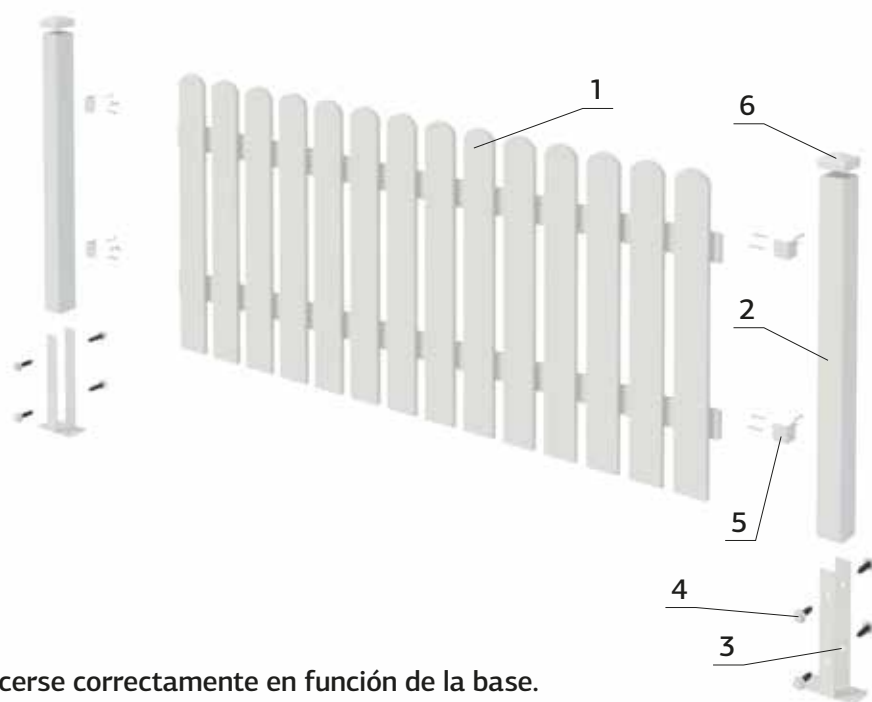

La fijación al suelo tiene que hacerse correctamente en función de la base. Recomendamos adquirir los artículos de fijación apropiados en una tienda de bricolage.