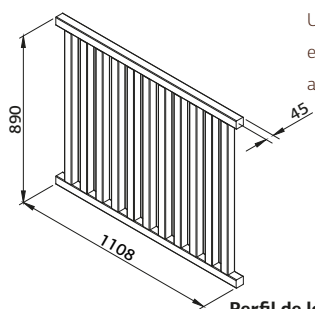

PALMAKO BARANDILLAS PARA TERRAZAS SIRI 11

NÚMERO DE ARTÍCULO: 100552 / 100555

Unidos mediante pasadores encolados resistentes al agua.

Se puede combinar con los elementos de vidrio de Siri 11

Perfil de los balaustres: 45x45 mm

Perfil de los refuerzos: 45x45 mm

OPCIONES DE TRATAMIENTO

100552

autoclave verde

100555

imprimación + 2 capas de pintura blanca (RAL 9016)