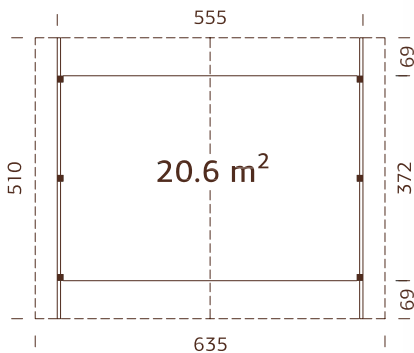

PALMAKO CARPORT ROBERT 20,6 m²

NÚMERO DE ARTÍCULO: 101029

Postes de madera laminada.

Correas fuertes de madera laminada.

OPCIONES DE TRATAMIENTO

101030
baño por
inmersión marrón

120x120 mm

101032
baño por
inmersión gris

A: 199 cm
B: 363 cm

101031
baño por inmersión
blanco claro

-