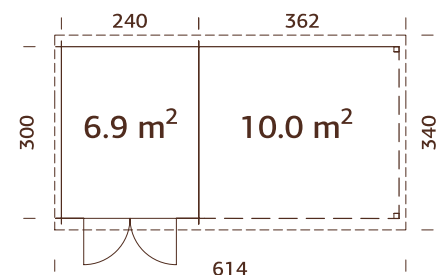

PALMAKO CABAÑA ELLA 6,9+10,0 m²

NÚMERO DE ARTÍCULO: 101607

¡Se puede montar invertida!

ESPECIFICACIONES DEL MODELO

Medidas de la madera:

610x320 cm

Volumen: 14,2+19,9 m³

Tipo puerta/ventana: Garden

Puerta/ventana cristal:

Cristal verdadero, 4 mm

Puerta, medidas de paso:

151x175 cm

Travesaño de la puerta: bajo,

cubierto con acero inoxidable

Tablas de tejado: 19 mm

Superficie del tejado: 20,5 m²

Inclinación del tejado: 2,2°

Área de la base: 17,7 m²

OPCIONES DE TRATAMIENTO

101608
baño por inmersión marrón

28 mm

101610
baño por inmersión gris

A: 199 cm
B: 214 cm

101609
baño por inmersión blanco claro

N. B. ¡El suelo es un suplemento opcional! 19 mm

OPCIONAL

Suelo, tela asfáltica (adecuada como capa interna): 5 rollos, material para tejados SBS: 5 rollos, clavos para tejados, EPDM, tubos de desagüe, puerta adicional. Ver productos opcionales p. 242-255 para detalles.