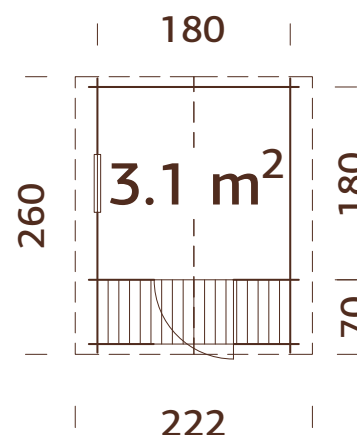

PALMAKO NIÑOS STINA 3,1 m²

NÚMERO DE ARTÍCULO: 101766

ESPECIFICACIONES DEL MODELO

Medidas de la madera:

196x196(256) cm

Volumen: 5,2 m³

Puerta/ventana cristal:

Plexiglás

Ventana fija, medidas

de paso: 47x47 cm

Puerta, medidas

de paso: 70x131 cm

Tablas de tejado: 16 mm

Superficie del tejado: 6,2 m²

Inclinación del tejado: 23,5°

Área de la base: 3,2 m²

OPCIONAL

Tela asfáltica (adecuada como capa interna): 1 rollo, material para tejados SBS: 1 rollo, teja asfáltica: 3 paquetes, clavos para tejados. Ver productos opcionales p. 242-255 para detalles.

Safety
Regular
Production
Surveillance

www.tuv.com
ID 0000053407

19 mm

A: 149 cm
B: 193 cm

Incluido
16 mm