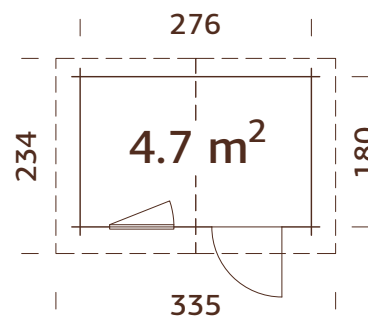

PALMAKO CABAÑA KLARA 4,7 m²

NÚMERO DE ARTÍCULO: 101827

ESPECIFICACIONES DEL MODELO

Medidas de la madera:

296x200 cm

Volumen: 10,1 m³

Tipo puerta/ventana:

Garden
Cristal verdadero, 4 mm

Ventana, medidas de paso:

66x89 cm

Puerta, medidas de paso:

73x175 cm

Travesaño de la puerta:

bajo, cubierto con acero inoxidable

Tablas de tejado : 16 mm

Superficie del tejado: 8,0 m²

Inclinación del tejado: 16,2°

Área de la base: 5,0 m²

OPCIONES DE TRATAMIENTO

101828
baño por inmersión marrón

28 mm

101830
baño por inmersión gris

A: 194 cm
B: 235 cm

101829
baño por inmersión blanco claro

N. B. ¡El suelo es un suplemento opcional! 19 mm

OPCIONAL

Suelo, tela asfáltica (adecuada como capa interna): 2 rollos, Material para tejados SBS: 2 rollos, teja asfáltica: 4 paquetes, clavos para tejados, tubos de desagüe, contraventanas, jardineras. Ver productos opcionales p. 242-255 para detalles.