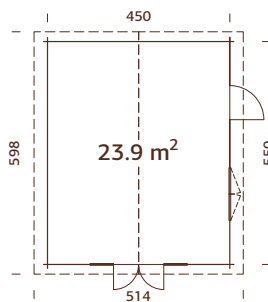

PALMAKO CABAÑA IRENE 23,9 m²

NÚMERO DE ARTÍCULO: 102367

Doble acristalamiento.

Correas fuertes de madera laminada.

Opción: pared interior.

¡Ver productos opcionales!