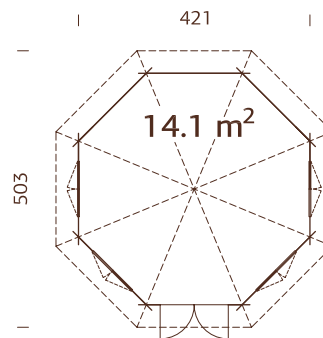

Doble acristalamiento.

Elementos de tejado prefabricados.

OPCIONES DE TRATAMIENTO

106186
baño por inmersión marrón

44 mm

106188
baño por inmersión gris

A: 222 cm
B: 371 cm

106187
baño por inmersión blanco claro

Incluido
19 mm

OPCIONAL

Teja asfáltica: 12 paquetes, clavos para tejados, jardineras, puerta y ventana adicional. Ver productos opcionales p. 242-255 para detalles.