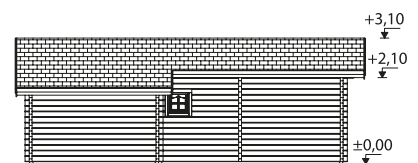

Doble acristalamiento.  
Correas fuertes de madera laminada.

70 mm

A: 230 cm  
B: 310 cm

Incluido  
28 mm

PALMAKO CASITA DE FIN DE SEMANA EMILY 40,1+5,2 m<sup>2</sup>

NÚMERO DE ARTÍCULO: 106566