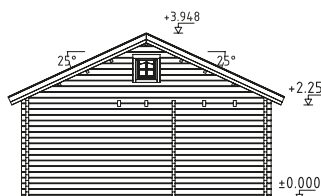

Doble acristalamiento.

Correas fuertes de madera laminada.

Tablas de terraza tratadas.

70 mm

A: 256 cm
B: 395 cm

Incluido
28 mm