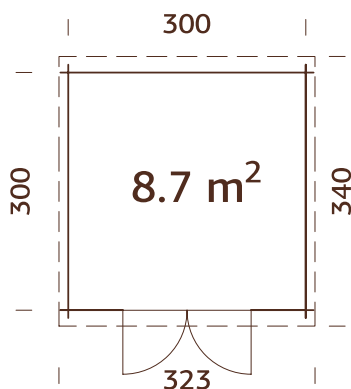

PALMAKO CABAÑA ELLA 8,7 m²

NÚMERO DE ARTÍCULO: 101543

OPCIONES DE TRATAMIENTO

101544
baño por
inmersión marrón

28 mm

101546
baño por
inmersión gris

A: 199 cm
B: 214 cm

101545
baño por inmersión
blanco claro

N. B. ¡El suelo
es un suplemento
opcional! 19 mm

ESPECIFICACIONES DEL MODELO

Medidas de la madera:

320x320 cm

Volumen: 17,8 m³

Tipo puerta/ventana: Garden

Puerta/ventana cristal:

Cristal verdadero, 4 mm

Puerta, medidas de paso:

151x175 cm

Travesaño de la puerta: bajo,
cubierto con acero inoxidable

Tablas de tejado: 19 mm

Superficie del tejado: 10,8 m²

Inclinación del tejado: 2,2°

Área de la base: 9,0 m²

OPCIONAL

Suelo, tela asfáltica (adecuada como capa interna): 3 rollos, material para tejados SBS: 3 rollos, clavos para tejados, EPDM, tubos de desagüe, puerta adicional. Ver productos opcionales p. 242-255 para detalles.