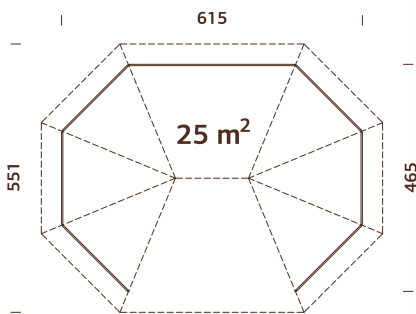

PALMAKO PABELLÓN BETTY 25,0 m²

NÚMERO DE ARTÍCULO: 104704

Postes de madera laminada.