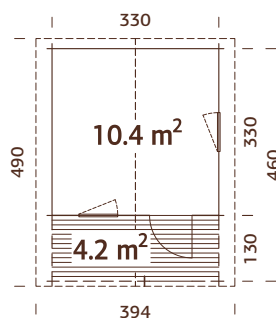

PALMAKO CABAÑA SYLVI 10,4+4,2 m²

NÚMERO DE ARTÍCULO: 101885

Tablas de terraza tratadas.

N. B. ¡Contraventanas y terraza incluidas!

OPCIONES DE TRATAMIENTO

101886
baño por
inmersión marrón

34 mm

101888
baño por
inmersión gris

A: 205 cm
B: 257 cm

101887
baño por inmersión
blanco claro

Incluido
19 mm

ESPECIFICACIONES DEL MODELO

Medidas de la madera:

350x350(480) cm

Volumen: 24,1 m³

Terraza: 330x130 cm

Tipo puerta/ventana: Garden

Puerta/ventana cristal:

Cristal verdadero, 4 mm

Ventana, medidas de paso:

66x89 cm

Puerta, medidas de paso:

73x175 cm

Travesaño de la puerta: bajo,

cubierto con acero inoxidable

Tablas de tejado : 19 mm

Superficie del tejado: 20,0 m²

Inclinación del tejado: 17,6°

Área de la base:

(terrazza Incluido): 15,2 m²

OPCIONAL

Tela asfáltica (adecuada como capa interna): 5 rollos, Material para tejados SBS: 5 rollos, teja asfáltica: 8 paquetes, clavos para tejados, tubos de desagüe, trastero lateral, alero, jardineras, ventana adicional. Ver productos opcionales p. 242-255 para detalles.