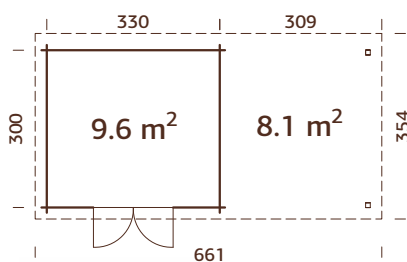

PALMAKO CABAÑA ELSA 9,6+8,1 m²

NÚMERO DE ARTÍCULO: 101619

¡Se puede montar invertida!

N. B. ¡Elementos de pared prefabricados
extras! ¡Ver productos opcionales!