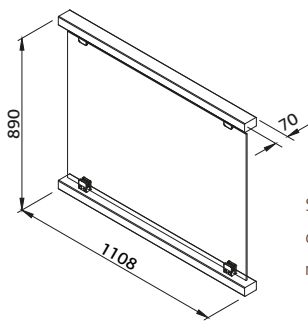

¡NUEVO!

PALMAKO BARANDILLAS PARA TERRAZAS

TORA 11 CRISTAL

NÚMERO DE ARTÍCULO: 107699

Se puede combinar con los elementos de madera de Tora 11

Perfil de refuerzos: 45x70 mm

vidrio templado claro de 6mm

TRATAMIENTO

107699

imprimación + 2 capas de pintura blanca (RAL 9016)