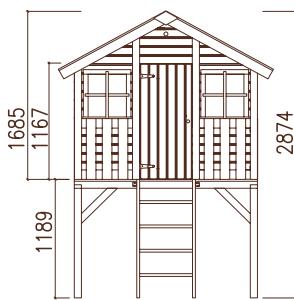

PALMAKO NIÑOS TOBY 2,1 m²

NÚMERO DE ARTÍCULO: 101129

Paneles prefabricados.

ESPECIFICACIONES DEL MODELO

Medidas de pared:

180x122(190) cm

Volumen: 3,0 m³

Puerta/ventana cristal:

Plexiglás

Ventana fija, medidas

de paso: 38x44 cm

Puerta, medidas

de paso: 51x115 cm

Tablas de tejado: 16 mm

Superficie del tejado: 4,6 m²

Inclinación del tejado: 29,0°

Área de la base: 2,2 m²