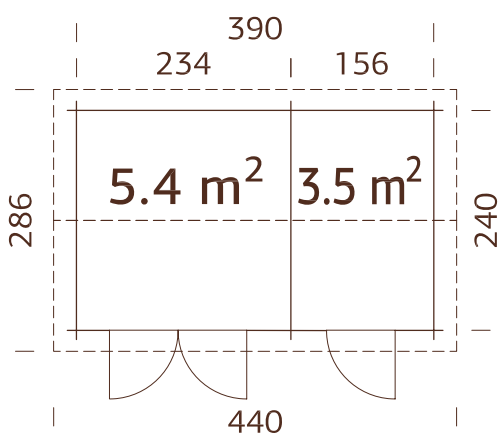

PALMAKO COBERTIZO JARI 8,9 m²

NÚMERO DE ARTÍCULO: 101324

ESPECIFICACIONES DEL MODELO

Medidas de la madera:

410x260 cm

Volumen: 20,8 m³

Puerta, medidas de paso:

156x180 cm, 78x180 cm

Tablas de tejado: 19 mm

Superficie del tejado: 13,1 m²

Inclinación del tejado: 15,2°

Área de la base: 9,4 m²

OPCIONAL

Tela asfáltica (adecuada como capa interna): 2 rollos, Material para tejados SBS: 2 rollos, teja asfáltica: 6 paquetes, clavos para tejados, tubos de desagüe. Ver productos opcionales p. 242-255 para detalles.

OPCIONES DE TRATAMIENTO

101325
baño por
inmersión marrón

28 mm

101327
baño por
inmersión gris

A: 211 cm
B: 249 cm

101326
baño por inmersión
blanco claro

Incluido
19 mm