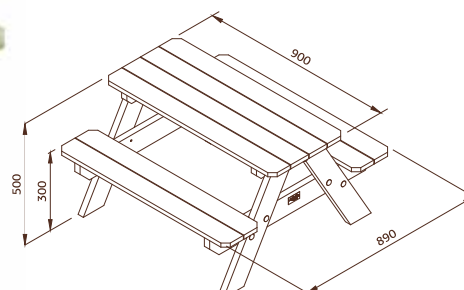

Producto para el suelo

OPCIONES DE TRATAMIENTO

100777
autoclave verde

100776
autoclave marrón

50 cm

+36 meses
máx. 50 kg x
asiento

Tablas