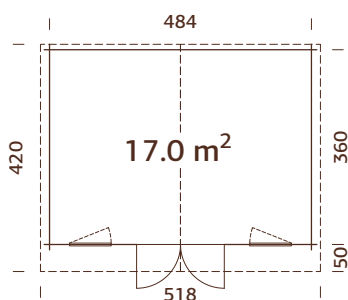

PALMAKO CABAÑA KLARA 17,0 m²

NÚMERO DE ARTÍCULO: 102130

OPCIONES DE TRATAMIENTO

102131
baño por
inmersión marrón

28 mm

102133
baño por
inmersión gris

A: 182 cm
B: 245 cm

102132
baño por inmersión
blanco claro

N. B. ¡El suelo
es un suplemento
opcional! 19 mm

ESPECIFICACIONES DEL MODELO

Medidas de la madera:

504x380 cm

Volumen: 36,3 m³

Tipo puerta/ventana: Garden

Puerta/ventana cristal:

Cristal verdadero, 4 mm

Ventana, medidas de paso:

66x89 cm

Puerta, medidas de paso:

139x175 cm

Travesaño de la puerta: bajo,

cubierto con acero inoxidable

Tablas de tejado : 16 mm

Superficie del tejado: 22,4 m²

Inclinación del tejado: 14,6°

Área de la base: 17,4 m²

OPCIONAL

Suelo, tela asfáltica (adecuada como capa interna): 4 rollos, Material para tejados SBS: 4 rollos, teja asfáltica: 10 paquetes, clavos para tejados, tubos de desagüe, alero, contraventanas, jardineras. Ver productos opcionales p. 242-255 para detalles.