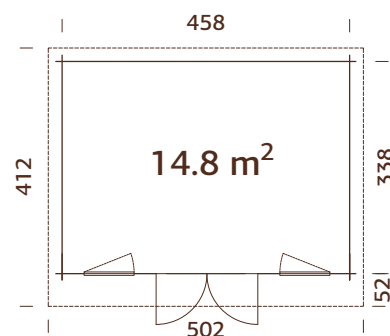

PALMAKO CABAÑA BRET 14,8 m²

NÚMERO DE ARTÍCULO: 102205

Doble acristalamiento.

ESPECIFICACIONES DEL MODELO

Medidas de la madera:

478x358 cm

Volumen: 34,8 m³

Tipo puerta/ventana: Garden+

Puerta/ventana cristal:

Doble cristal, 3-6-3 mm

Ventana, medidas de paso:

66x168 cm

Puerta, medidas de paso:

151x186 cm

Travesaño de la puerta: bajo,

cubierto con acero inoxidable

Tablas de tejado: 19 mm

Superficie del tejado: 20,4 m²

Inclinación del tejado: 2,8°

Área de la base: 16,4 m²

OPCIONES DE TRATAMIENTO

102206
baño por
inmersión marrón

44 mm

102208
baño por
inmersión gris

A: 214 cm

B: 249 cm

102207
baño por inmersión
blanco claro

N. B. ¡El suelo
es un suplemento
opcional! 19 mm

OPCIONAL

Suelo, tela asfáltica (adecuada como capa interna): 5 rollos, material para tejados SBS: 5 rollos, clavos para tejados, EPDM, trastero lateral, alero. Ver productos opcionales p. 242-255 para detalles.