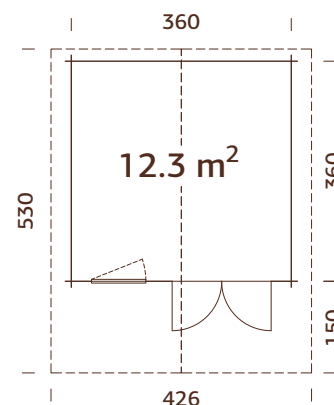

PALMAKO CABAÑA SALLY 12,3 m²

NÚMERO DE ARTÍCULO: 102083

Doble acristalamiento.

ESPECIFICACIONES DEL MODELO

Medidas de la madera:

380x380 cm

Volumen: 28,5 m³

Tipo puerta/ventana: Summer

Puerta/ventana cristal:

Doble cristal, 3-9-3 mm

Ventana, medidas de paso:

76x87 cm

Puerta, medidas de paso:

151x186 cm

Travesaño de la puerta:

bajo, cubierto con acero inoxidable

Tablas de tejado : 19 mm

Superficie del tejado: 23,3 m²

Inclinación del tejado: 16,1°

Área de la base: 13,0 m²

OPCIONES DE TRATAMIENTO

102084
baño por inmersión marrón

44 mm

102086
baño por inmersión gris

A: 205 cm
B: 256 cm

102085
baño por inmersión blanco claro

Incluido
19 mm

OPCIONAL

Tela asfáltica (adecuada como capa interna): 6 rollos, Material para tejados SBS: 6 rollos, teja asfáltica: 9 paquetes, clavos para tejados, tubos de desagüe, terraza, trastero lateral, alero, contraventanas, jardineras, puerta y ventana adicional. Ver productos opcionales p. 242-255 para detalles.