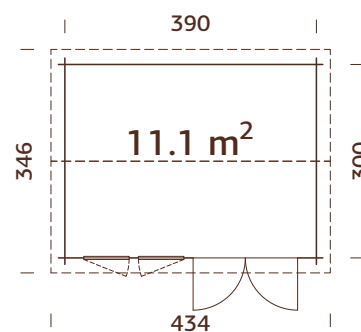

PALMAKO CABAÑA IRIS 11,1 m²

NÚMERO DE ARTÍCULO: 102185

Doble acristalamiento.

Se incluyen listones decorativos para puertas y ventanas.

ESPECIFICACIONES DEL MODELO

Medidas de la madera:

410x320 cm

Volumen: 25,3 m³

Tipo puerta/ventana: Garden+

Puerta/ventana cristal:

Doble cristal, 3-6-3 mm

Ventana, medidas de paso:

60x111 cm

Puerta, medidas de paso:

151x175 cm

Travesaño de la puerta: bajo,

cubierto con acero inoxidable

Tablas de tejado : 19 mm

Superficie del tejado: 15,1 m²

Inclinación del tejado: 13,2°

Área de la base: 11,7 m²

OPCIONAL

Tela asfáltica (adecuada como capa interna): 3 rollos, Material para tejados SBS: 3 rollos, clavos para tejados, tubos de desagüe, terraza, trastero lateral, alero, puerta y ventana adicional. Ver productos opcionales p. 242-255 para detalles.

OPCIONES DE TRATAMIENTO

102186
baño por inmersión marrón

44 mm

102188
baño por inmersión gris

A: 211 cm
B: 245 cm

102187
baño por inmersión blanco claro

Incluido
19 mm