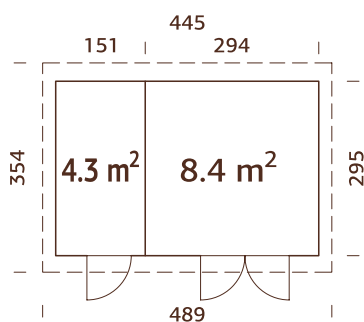

Sistema de encaje moderno.

28 mm

A: 197 cm
B: 221 cm

N. B. ¡El suelo es un suplemento opcional! 19 mm

ESPECIFICACIONES DEL MODELO

Medidas de pared:

445x295 cm

Volumen: 27,2 m³

Tipo puerta/ventana: Garden

Puerta/ventana cristal:

Cristal verdadero, 4 mm

Puerta, medidas de paso:

73x180 cm, 140x180 cm

Travesaño de la puerta: bajo, cubierto con acero inoxidable

Tablas de tejado: 16 mm

Superficie del tejado: 17,3 m²

Inclinación del tejado: 1,0°

Área de la base: 13,1 m²

OPCIONAL

Suelo, tela asfáltica (adecuada como capa interna): 3 rollos, material para tejados SBS: 3 rollos, clavos para tejados, EPDM, tubos de desagüe, alero, ventana adicional. Ver productos opcionales p. 242-255 para detalles.