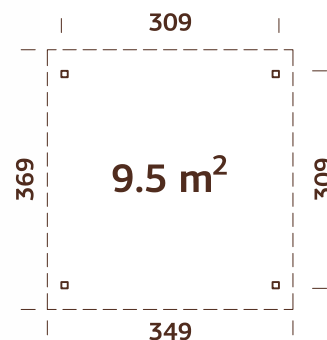

PALMAKO PÉRGOLA PAULA 9,5 m²

NÚMERO DE ARTÍCULO: 107998

¡NUEVO!

TRATAMIENTO

107998
autoclave gris

90x90 mm

249 cm

mm

ESPECIFICACIONES DEL

MODELO

Medidas: 349x349 cm

Volumen: 21,0 m³

OPCIONAL

Paneles de ocultación 900x1800 mm.

Ver productos opcionales p. 242-255 para detalles.