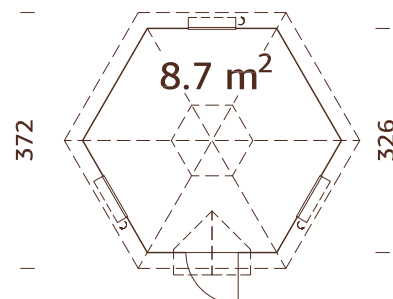

Elementos de tejado prefabricados.

Opciones: Grill con campana extractor de humo y mesa, chimenea y casquillo.

OPCIONES DE TRATAMIENTO

104593
baño por inmersión marrón

44 mm

104595
baño por inmersión gris

A: 137 cm
B: 314 cm

104594
baño por inmersión blanco claro

Incluida rejilla de madera 19 mm