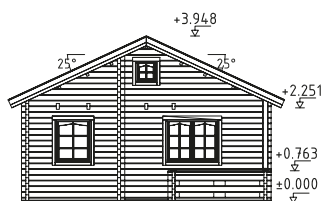

OPCIONAL

Tela asfáltica (adecuada como capa interna): 9 rollos, material para tejados SBS: 9 rollos, teja asfáltica: 16 paquetes, clavos para tejados, contraventanas, jardineras, ventana adicional. Ver productos opcionales p. 242-255 para detalles.