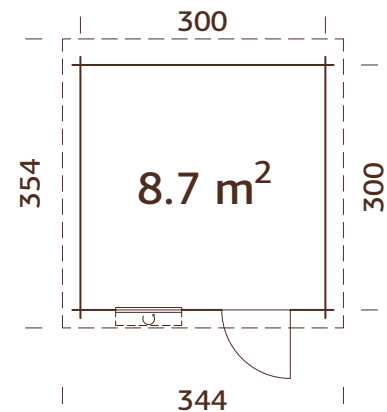

PALMAKO CABAÑA ELSA 8,7 m²

NÚMERO DE ARTÍCULO: 101851

ESPECIFICACIONES DEL MODELO

Medidas de la madera:

320x320 cm

Volumen: 18,6 m³

Tipo puerta/ventana: Garden

Puerta/ventana cristal:

Cristal verdadero, 4 mm

Ventana, medidas de paso:

70x43 cm

Puerta, medidas de paso:

73x180 cm

Travesaño de la puerta: bajo, cubierto con acero inoxidable

Tablas de tejado: 19 mm

Superficie del tejado: 12,2 m²

Inclinación del tejado: 0,9°

Área de la base: 9,0 m²

OPCIONAL

Suelo, tela asfáltica (adecuada como capa interna): 3 rollos, material para tejados SBS: 3 rollos, clavos para tejados, EPDM, tubos de desagüe, alero. Ver productos opcionales p. 242-255 para detalles.

OPCIONES DE TRATAMIENTO

101852
baño por inmersión marrón

28 mm

101854
baño por inmersión gris

A: 211 cm

B: 221 cm

101853
baño por inmersión blanco claro

N. B. ¡El suelo es un suplemento opcional! 19 mm