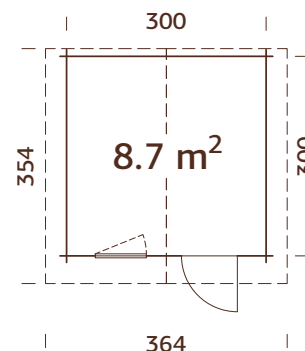

PALMAKO CABAÑA LAURA 8,7 m²

NÚMERO DE ARTÍCULO: 101859

ESPECIFICACIONES DEL MODELO

Medidas de la madera:

320x320 cm

Volumen: 19,1 m³

Tipo puerta/ventana: Garden

Puerta/ventana cristal:
Cristal verdadero, 4 mm

Ventana, medidas de paso:

66x89 cm

Puerta, medidas de paso:

73x175 cm

Travesaño de la puerta: bajo,
cubierto con acero inoxidable

Tablas de tejado : 19 mm

Superficie del tejado: 13,3 m²

Inclinación del tejado: 18,5°

Área de la base: 9,0 m²

OPCIONES DE TRATAMIENTO

101860
baño por
inmersión marrón

28 mm

101862
baño por
inmersión gris

A: 194 cm
B: 254 cm

101861
baño por inmersión
blanco claro

Incluido
19 mm

OPCIONAL

Tela asfáltica (adecuada como capa interna): 3 rollos, Material para tejados SBS: 3 rollos, teja asfáltica: 6 paquetes, clavos para tejados, tubos de desagüe, trastero lateral, alero, jardineras. Ver productos opcionales p. 242-255 para detalles.