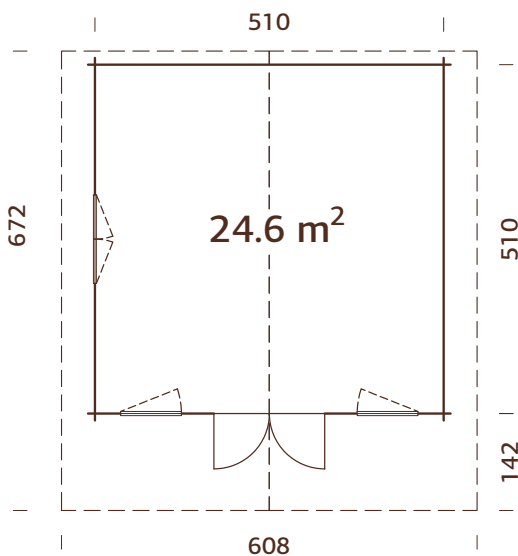

PALMAKO CABAÑA HELENA 24,6 m²

NÚMERO DE ARTÍCULO: 102515

ESPECIFICACIONES DEL MODELO

Medidas de la madera: 530x530 cm

Volumen: 62,2 m³

Tipo puerta/ventana: Summer

Puerta/ventana cristal:

Doble cristal, 3-9-3 mm

Ventana, medidas de paso:

76x92 cm, 117x92 cm

Puerta, medidas de paso: 151x183

Travesaño de la puerta: bajo,
cubierto con acero inoxidable

Tablas de tejado : 19 mm

Superficie del tejado: 42,2 m²

Inclinación del tejado: 16,7°

Área de la base: 26,0 m²

OPCIONAL

Tela asfáltica (adecuada como capa interna): 8 rollos, Material para tejados SBS: 8 rollos, teja asfáltica: 16 paquetes, clavos para tejados, tubos de desagüe, terraza, trastero lateral, alero, contraventanas, jardineras, puerta y ventana adicional. Ver productos opcionales p. 242-255 para detalles.

Doble acristalamiento.

Correas fuertes de madera laminada.

70 mm

A: 216 cm
B: 290 cm

Incluido
19 mm