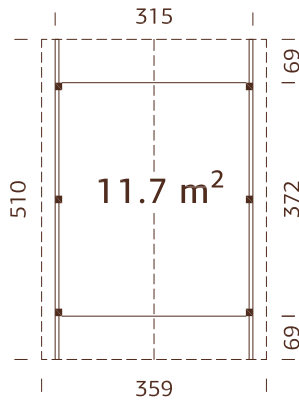

PALMAKO CARPORT ROBERT 11,7 m²

NÚMERO DE ARTÍCULO: 101013

Postes de madera laminada.

OPCIONES DE TRATAMIENTO

101014
baño por
inmersión marrón

120x120 mm

101016
baño por
inmersión gris

A: 199 cm
B: 299 cm

101015
baño por inmersión
blanco claro

-