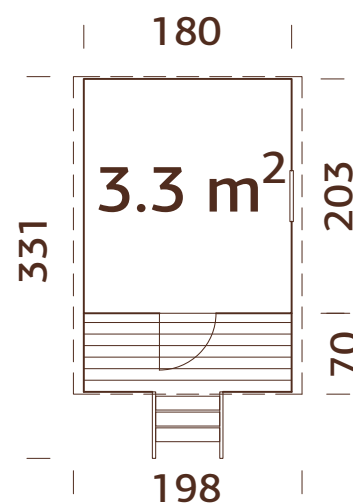

PALMAKO NIÑOS HUCK 3,3 m²

NÚMERO DE ARTÍCULO: 101105

ESPECIFICACIONES DEL MODELO

Medidas de pared:

180x203(271) cm

Volumen: 5,2 m³

Puerta/ventana cristal:

Plexiglás

Ventana fija, medidas

de paso: 37x43 cm

Puerta, medidas

de paso: 51x124 cm

Tablas de tejado: 16 mm

Superficie del tejado: 5,6 m²

Área de la base: 3,7 m²

Paneles prefabricados.

OPCIONAL

Tela asfáltica (adecuada como capa interna): 1 rollo, material para tejados SBS: 1 rollo, clavos para tejados. Ver productos opcionales p. 242-255 para detalles.

Safety
Regular
Production
Surveillance

www.tuv.com
ID 0000053407

16 mm

A: 133 cm
B: 225 cm

Incluido
16 mm