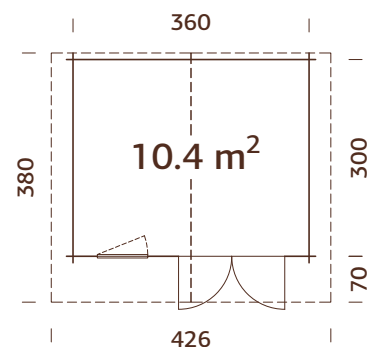

PALMAKO CABAÑA EMMA 10,4 m²

NÚMERO DE ARTÍCULO: 102033

ESPECIFICACIONES DEL MODELO

Medidas de la madera:

380x320 cm

Volumen: 23,9 m³

Tipo puerta/ventana: Garden

Puerta/ventana cristal:

Cristal verdadero, 4 mm

Ventana, medidas de paso:

66x89 cm

Puerta, medidas de paso:

151x175 cm

Travesaño de la puerta: bajo,

cubierto con acero inoxidable

Tablas de tejado : 19 mm

Superficie del tejado: 16,8 m²

Inclinación del tejado: 16,2°

Área de la base: 10,8 m²

OPCIONES DE TRATAMIENTO

102034
baño por
inmersión marrón

34 mm

102036
baño por
inmersión gris

A: 205 cm
B: 257 cm

102035
baño por inmersión
blanco claro

Incluido
19 mm

OPCIONAL

Tela asfáltica (adecuada como capa interna): 3 rollos, Material para tejados SBS: 3 rollos, teja asfáltica: 7 paquetes, clavos para tejados, tubos de desagüe, terraza, extention, alero, contraventanas, jardineras, puerta y ventana adicional. Ver productos opcionales p. 242-255 para detalles.