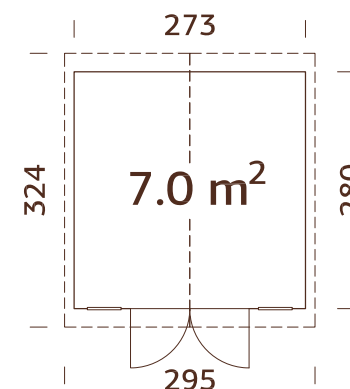

PALMAKO COBERTIZO DAN 7,0 m²

NÚMERO DE ARTÍCULO: 101198

Paneles prefabricados.

ESPECIFICACIONES DEL MODELO

Medidas de pared:

273x280 cm

Volumen: 15,5 m³

Puerta/ventana cristal:

Plexiglás

Ventana fija, medidas de

paso: 38x44 cm

Puerta, medidas de paso:

138x182 cm

Tablas de tejado: 16 mm

Superficie del tejado: 9,8 m²

Inclinación del tejado: 14,0°

Área de la base: 7,6 m²

OPCIONAL

Tela asfáltica (adecuada como capa interna): 2 rollos, Material para tejados SBS: 2 rollos, teja asfáltica: 4 paquetes, clavos para tejados. Ver productos opcionales p. 242-255 para detalles.

OPCIONES DE TRATAMIENTO

101199
baño por
inmersión marrón

16 mm

101201
baño por
inmersión gris

A: 190 cm
B: 220 cm

101200
baño por inmersión
blanco claro

Incluido
16 mm