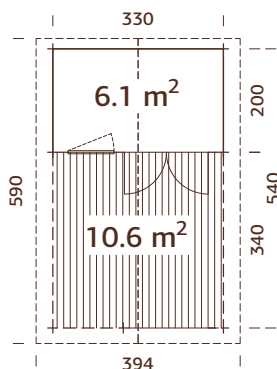

PALMAKO CABAÑA SYLVI 6,1+10,6 m²

NÚMERO DE ARTÍCULO: 102079

Doble acristalamiento.

Tablas de terraza tratadas.

OPCIONES DE TRATAMIENTO

102080
baño por
inmersión marrón

44 mm

102082
baño por
inmersión gris

A: 217 cm
B: 268 cm

102081
baño por inmersión
blanco claro

Incluido
19 mm

ESPECIFICACIONES DEL MODELO

Medidas de la madera:

350x220(560) cm

Volumen: 14,8+26,1 m³

Terraza: 330x340 cm

Tipo puerta/ventana: Summer

Puerta/ventana cristal:

Doble cristal, 3-9-3 mm

Ventana, medidas de paso:

76x87 cm

Puerta, medidas de paso:

151x186 cm

Travesaño de la puerta: bajo,

cubierto con acero inoxidable

Tablas de tejado : 19 mm

Superficie del tejado: 24,2 m²

Inclinación del tejado: 17,7°

Área de la base:

(terrazza Incluido): 17,8 m²

OPCIONAL

Tela asfáltica (adecuada como capa interna): 5 rollos, Material para tejados SBS: 5 rollos, teja asfáltica: 10 paquetes, clavos para tejados, tubos de desagüe, jardineras, puerta y ventana adicional. Ver productos opcionales p. 242-255 para detalles.