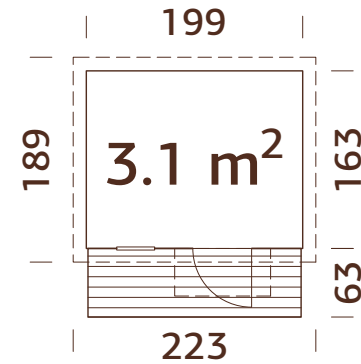

PALMAKO NIÑOS HARRY 3,1 m²

NÚMERO DE ARTÍCULO: 101109