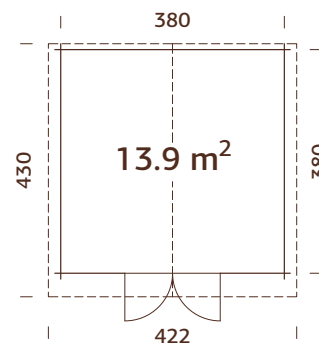

PALMAKO CABAÑA LOTTA 13,9 m²

NÚMERO DE ARTÍCULO: 101694

ESPECIFICACIONES DEL MODELO

Medidas de la madera:

400x400 cm

Volumen: 29,8 m³

Tipo puerta/ventana:

Garden

Puerta/ventana cristal:

Cristal verdadero, 4 mm

Puerta, medidas de paso:

151x175 cm

Travesaño de la puerta:

de madera

Tablas de tejado : 16 mm

Superficie del tejado: 19,1 m²

Inclinación del tejado: 18,6°

Área de la base: 14,4 m²

OPCIONES DE TRATAMIENTO

101695
baño por inmersión marrón

34 mm

101697
baño por inmersión gris

A: 182 cm
B: 245 cm

101696
baño por inmersión blanco claro

N. B. ¡El suelo es un suplemento opcional! 19 mm

OPCIONAL

Suelo, tela asfáltica (adecuada como capa interna): 3 rollos, Material para tejados SBS: 3 rollos, teja asfáltica: 8 paquetes, clavos para tejados, tubos de desagüe, alero. Ver productos opcionales p. 242-255 para detalles.