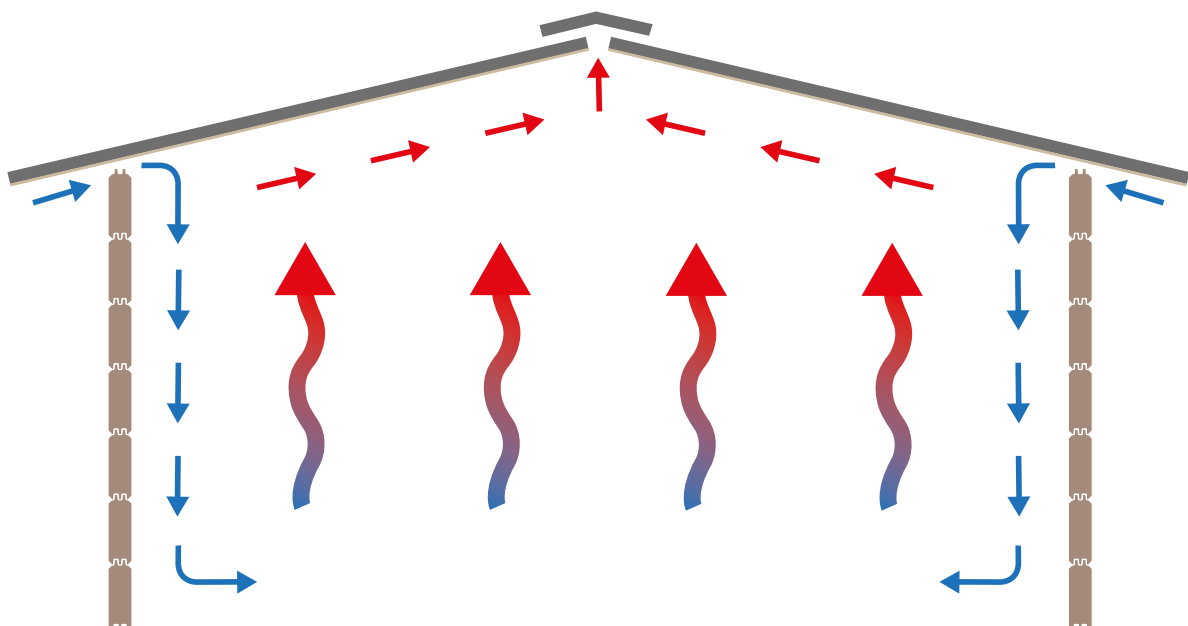

Ventilación adecuada (las flechas muestran como se libera el aire del edificio).