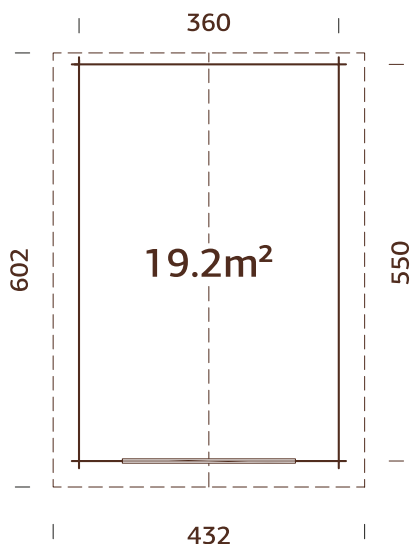

ESPECIFICACIONES DEL MODELO

Medidas de la madera: 380x570 cm

Volumen: 46,6 m³

**Medidas de paso de
puerta de madera:** 225x193 cm

Art. Nº. puerta cochera de madera: 103542

Superficie del tejado: 26,2 m²

Inclinación del tejado: 16,0°

Área de la base: 19,8 m²

OPCIONAL

Puerta adicional.

Ver productos opcionales p. 242-255 para detalles.

Se incluye tejado metálico
y tubos de desagüe.

34 mm

A: 217 cm
B: 279 cm

TRATAMIENTO OPTIONS

madera natural,
sin tratar

baño por inmersión
marrón

baño por inmersión
gris

baño por inmersión
blanco claro

Tomas 19,2 m² sin puerta

108226

108227

108228

108229

Tomas 19,2 m² con puerta cochera de madera

108252

108253

108254

108255

Tomas 19,2 m² con puerta seccional

108256

108257

108258

108259