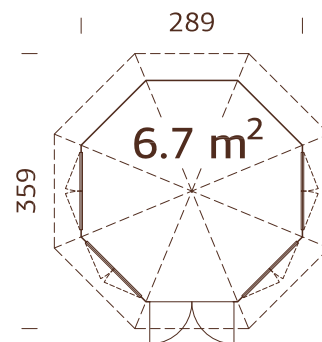

Doble acristalamiento.

Paneles de pared y de tejado prefabricados.

OPCIONAL

Teja asfáltica: 7 paquetes, clavos para tejados, jardineras. Ver productos opcionales p. 242-255 para detalles.

28 mm

A: 215 cm
B: 310 cm

Incluido
19 mm