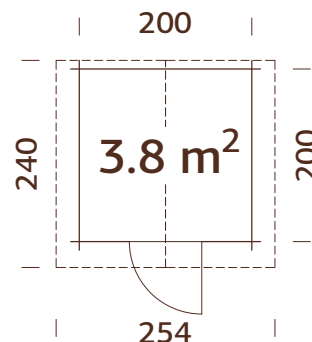

PALMAKO CABAÑA VIVIAN 3,8 m²

NÚMERO DE ARTÍCULO: 101314

ESPECIFICACIONES DEL MODELO

Medidas de la madera:

220x220 cm

Volumen: 8,1 m³

Tipo puerta/ventana: Garden

Puerta/ventana cristal:

Cristal verdadero, 4 mm

Puerta, medidas de paso:

73x175 cm

Travesaño de la puerta: bajo, cubierto con acero inoxidable

Tablas de tejado : 19 mm

Superficie del tejado: 6,2 m²

Inclinación del tejado: 16,3°

Área de la base: 4,0 m²

OPCIONES DE TRATAMIENTO

101315
baño por inmersión marrón

28 mm

101317
baño por inmersión gris

A: 190 cm
B: 222 cm

101316
baño por inmersión blanco claro

Incluido
19 mm

OPCIONAL

Tela asfáltica (adecuada como capa interna): 1 rollo, Material para tejados SBS: 1 rollo, teja asfáltica: 3 paquetes, clavos para tejados, tubos de desagüe, puerta adicional. Ver productos opcionales p. 242-255 para detalles.