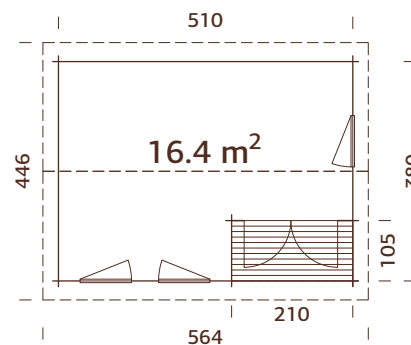

PALMAKO CABAÑA SUSANNA 16,4 m²

NÚMERO DE ARTÍCULO: 102469

Doble acristalamiento.
¡Se puede montar invertida!
Tablas de terraza tratadas.

ESPECIFICACIONES DEL MODELO

Medidas de la madera:

530x400 cm

Volumen: 37,2 m³

Terraza: 210x105 cm

Tipo puerta/ventana:

Summer

Puerta/ventana cristal:

Doble cristal, 3-9-3 mm

Ventana, medidas de paso:

76x85 cm

Puerta, medidas de paso:

151x186 cm

Travesaño de la puerta: bajo,

cubierto con acero inoxidable

Tablas de tejado : 19 mm

Superficie del tejado: 26,1 m²

Inclinación del tejado: 18,5°

Área de la base:

(terrazza Incluido): 19,4 m²

OPCIONES DE TRATAMIENTO

102470
baño por
inmersión marrón

44 mm

102472
baño por
inmersión gris

A: 205 cm
B: 278 cm

102471
baño por inmersión
blanco claro

Incluido
19 mm

OPCIONAL

Tela asfáltica (adecuada como capa interna): 6 rollos, Material para tejados SBS: 6 rollos, teja asfáltica: 10 paquetes, clavos para tejados, tubos de desagüe, contraventanas, jardineras. Ver productos opcionales p. 242-255 para detalles.