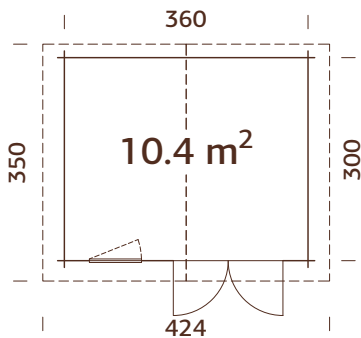

PALMAKO CABAÑA KLARA 10,4 m²

NÚMERO DE ARTÍCULO: 101990

OPCIONES DE TRATAMIENTO

101991
baño por
inmersión marrón

28 mm

101993
baño por
inmersión gris

A: 194 cm
B: 245 cm

101992
baño por inmersión
blanco claro

N. B. ¡El suelo
es un suplemento
opcional! 19 mm

ESPECIFICACIONES DEL MODELO

Medidas de la madera:

380x320 cm

Volumen: 22,9 m³

Tipo puerta/ventana: Garden

Puerta/ventana cristal:

Cristal verdadero, 4 mm

Ventana, medidas de paso:

66x89 cm

Puerta, medidas de paso:

139x175 cm

Travesaño de la puerta: bajo,

cubierto con acero inoxidable

Tablas de tejado : 16 mm

Superficie del tejado: 15,4 m²

Inclinación del tejado: 16,1°

Área de la base: 10,8 m²

OPCIONAL

Suelo, tela asfáltica (adecuada como capa interna): 3 rollos, Material para tejados SBS: 3 rollos, teja asfáltica: 6 paquetes, clavos para tejados, tubos de desagüe, terraza, trastero lateral, alero, contraventanas, jardineras. Ver productos opcionales p. 242-255 para detalles.