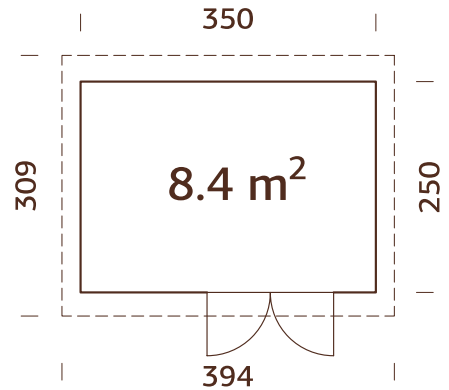

PALMAKO CABAÑA LARA 8,4 m²

NÚMERO DE ARTÍCULO: 101547

ESPECIFICACIONES DEL MODELO

Medidas de pared: 350x250 cm

Volumen: 18,0 m³

Tipo puerta/ventana: Garden

Puerta/ventana cristal:

Cristal verdadero, 4 mm

Puerta, medidas de paso:

140x180 cm

Travesaño de la puerta: bajo,

cubierto con acero inoxidable

Tablas de tejado: 16 mm

Superficie del tejado: 12,2 m²

Inclinación del tejado: 1,0°

Área de la base: 8,8 m²

Sistema de encaje moderno.

28 mm

A: 197 cm
B: 221 cm

N. B. ¡El suelo es un suplemento opcional! 19 mm

OPCIONAL

Suelo, tela asfáltica (adecuada como capa interna): 2 rollos, material para tejados SBS: 2 rollos, clavos para tejados, EPDM, tubos de desagüe, alero, ventana adicional. Ver productos opcionales p. 242-255 para detalles.