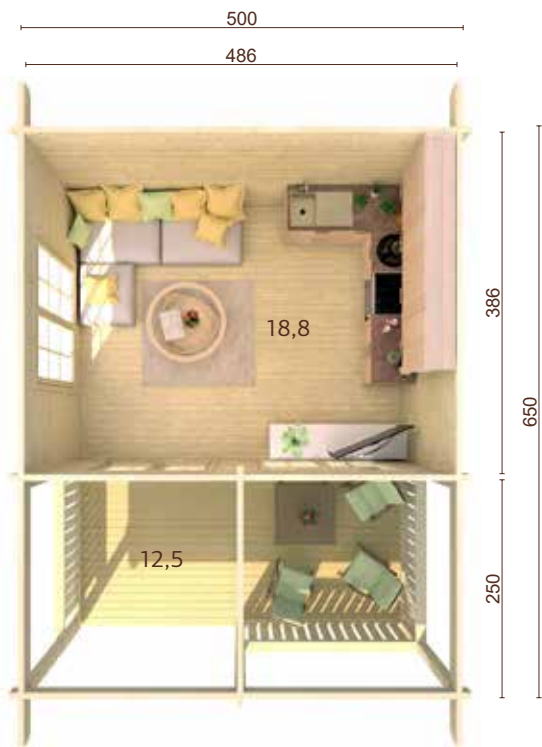

PALMAKO CASITA DE FIN DE SEMANA AGNETA 18,8+12,5 m²

NÚMERO DE ARTÍCULO: 106522

ESPECIFICACIONES DEL MODELO

Medidas de las lamas (casa):

520x420 cm

Medidas de las lamas (casa con terraza):

520x650 cm

Volumen: 58,1 m³

Terraza: 250x500 cm

Tipo puerta/ventana: Summer

Puerta/ventana cristal:

Doble cristal, 3-9-3 mm

Ventana, medidas de paso:

170x161 cm

Puerta, medidas de paso:

155x200 cm

Travesaño de la puerta: bajo, cubierto con acero inoxidable

Tablas de tejado: 19 mm

Superficie del tejado: 47,3 m²

Inclinación del tejado: 18,0°

Área de la base:

(terrazza Incluido): 32,3 m²

OPCIONAL

Tela asfáltica (adecuada como capa interna): 7 rollos, material para tejados SBS: 7 rollos, teja asfáltica: 18 paquetes, clavos para tejados. Ver productos opcionales p. 242-255 para detalles.

Doble acristalamiento.

¡Se puede montar invertida!

Tablas de terraza tratadas.

70 mm

A: 250 cm
B: 357 cm

Incluido
28 mm