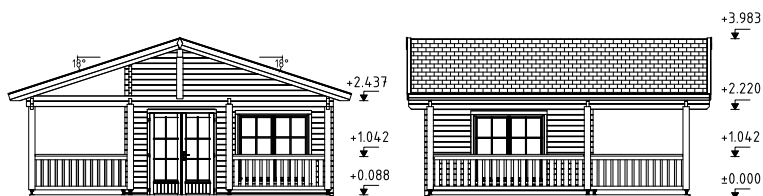

Doble acristalamiento.

Tablas de terraza tratadas.

70 mm

A: 250 cm
B: 400 cm

Incluido
28 mm