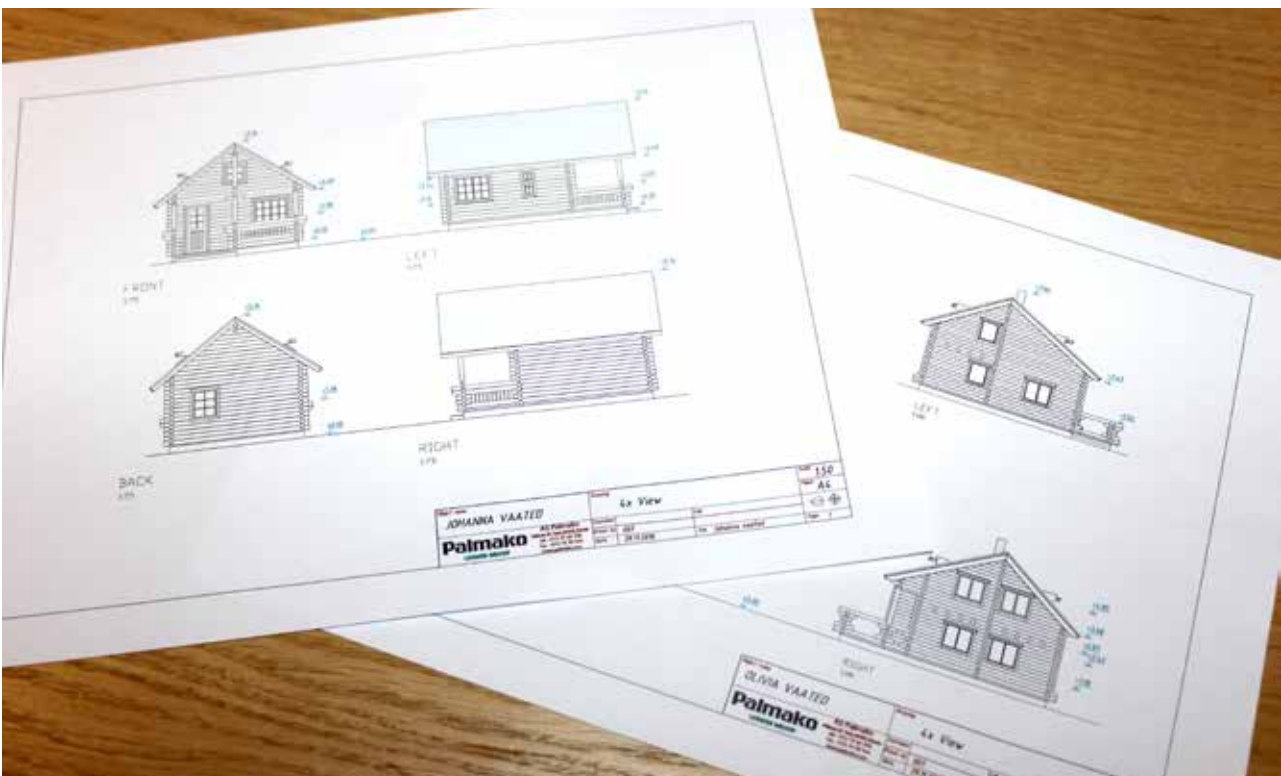

PRODUCIMOS LAS CABAÑAS DE SUS SUEÑOS

Ofrecemos casas con paredes de madera maciza de 44 mm y 70 mm, y también de madera laminada de 88 mm, 114 mm, 134 mm, 165 mm, 180 mm y 202 mm.

Este catálogo incluye sólo algunos de los modelos e ideas disponibles para casas de fin de semana – con la ayuda de nuestros arquitectos y nuestro servicio de diseño a medida, podemos también ofrecer edificios de su propio diseño y requisitos específicos.

Las vistas laterales y los planos de planta se entregan si son necesarios para ayudar a obtener el permiso de construcción. También le ofrecemos un set completo de elementos de madera necesarios para la construcción de la casa, como puertas y ventanas, escaleras, revestimiento de paredes, etc. Con cada casa le damos especificaciones detalladas y planos para instalarla. Todas las piezas han sido numeradas para simplificar la construcción. Por favor, solicite más detalles.

Se pueden hacer modificaciones individuales en todos los tipos de cabañas de este catálogo. También le podemos ofrecer estas casas con puertas y ventanas de alta calidad ‘vivienda’ (a partir de lamas de 70 mm de grosor).

Esperamos contacte con nosotros, si usted ya tiene su visión de la cabaña ideal. Definitivamente, juntos encontraremos la mejor solución para hacerla realidad.