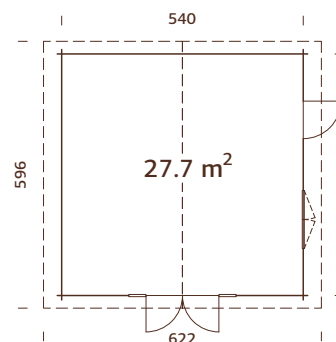

PALMAKO CABAÑA IRENE 27,7 m²

NÚMERO DE ARTÍCULO: 102375

Doble acristalamiento.

Correas fuertes de madera laminada.

ESPECIFICACIONES DEL MODELO

Medidas de la madera:

560x560 cm

Volumen: 73,9 m³

Tipo puerta/ventana: Summer

Puerta/ventana cristal: Doble cristal, 3-9-3 mm

Ventana, medidas de paso:

117x92 cm

Puerta, medidas de paso: 73x183 cm, 114x186 cm

Travesaño de la puerta: bajo, cubierto con acero inoxidable

Tablas de tejado : 19 mm

Superficie del tejado: 37,8 m²

Inclinación del tejado: 15,7°

Área de la base: 29,2 m²

OPCIONAL

Tela asfáltica (adecuada como capa interna): 8 rollos, Material para tejados SBS: 8 rollos, teja asfáltica: 14 paquetes, clavos para tejados, tubos de desagüe, trastero lateral , alero, jardineras. Ver productos opcionales p. 242-255 para detalles.

OPCIONES DE TRATAMIENTO

102376
baño por inmersión marrón

70 mm

102378
baño por inmersión gris

A: 230 cm
B: 312 cm

102377
baño por inmersión blanco claro

Incluido
19 mm