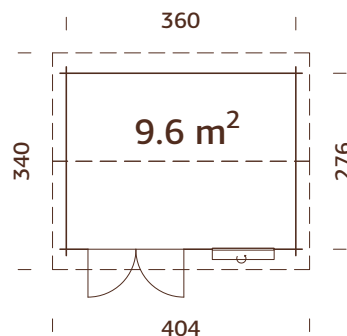

PALMAKO CABAÑA IRIS 9,6 m²

NÚMERO DE ARTÍCULO: 101978

Se incluyen listones decorativos para puertas y ventanas.

ESPECIFICACIONES DEL MODELO

Medidas de la madera:

380x296 cm

Volumen: 22,2 m³

Tipo puerta/ventana: Garden

Puerta/ventana cristal:

Cristal verdadero, 4 mm

Ventana, medidas de paso:

66x111 cm

Puerta, medidas de paso:

151x175 cm

Travesaño de la puerta: bajo,

cubierto con acero inoxidable

Tablas de tejado : 16 mm

Superficie del tejado: 14,0 m²

Inclinación del tejado: 16,2°

Área de la base: 9,9 m²

OPCIONAL

Tela asfáltica (adecuada como capa interna): 3 rollos, Material para tejados SBS: 3 rollos, teja asfáltica: 6 paquetes, clavos para tejados, tubos de desagüe, terraza, jardineras, puerta adicional. Ver productos opcionales p. 242-255 para detalles.

OPCIONES DE TRATAMIENTO

101979
baño por inmersión marrón

28 mm

101981
baño por inmersión gris

A: 211 cm
B: 249 cm

101980
baño por inmersión blanco claro

Incluido
19 mm