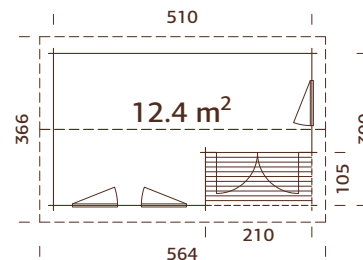

PALMAKO CABAÑA SUSANNA 12,4 m²

NÚMERO DE ARTÍCULO: 102465

Doble acristalamiento.
¡Se puede montar invertida!
Tablas de terraza tratadas.

ESPECIFICACIONES DEL MODELO

Medidas de la madera:

530x320 cm

Volumen: 28,6 m³

Terraza: 210x105 cm

Tipo puerta/ventana:

Summer

Puerta/ventana cristal:

Doble cristal, 3-9-3 mm

Ventana, medidas de paso:

76x85 cm

Puerta, medidas de paso:

151x186 cm

Travesaño de la puerta: bajo,

cubierto con acero inoxidable

Tablas de tejado : 19 mm

Superficie del tejado: 21,4 m²

Inclinación del tejado: 18,4°

Área de la base:

(terrazza Incluido): 15,3 m²

OPCIONES DE TRATAMIENTO

102466
baño por
inmersión marrón

44 mm

102468
baño por
inmersión gris

A: 205 cm
B: 263 cm

102467
baño por inmersión
blanco claro

Incluido
19 mm

OPCIONAL

Tela asfáltica (adecuada como capa interna): 5 rollos, Material para tejados SBS: 5 rollos, teja asfáltica: 9 paquetes, clavos para tejados, tubos de desagüe, contraventanas, jardineras. Ver productos opcionales p. 242-255 para detalles.