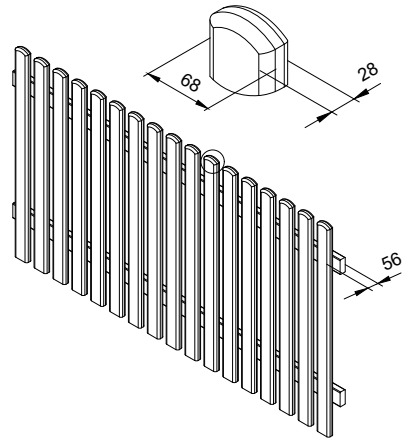

PALMAKO ELEMENTOS PARA VALLADO LOORE 10

NÚMERO DE ARTÍCULO: 100564 / 100567

OPCIONES DE TRATAMIENTO

100564

autoclave verde

100567

imprimación + 2 capas de pintura blanca (RAL 9016)

ESPECIFICACIONES DEL MODELO

Medidas de elemento ancho x alto:

1800x1000 mm

Profundidad: 56 mm

Perfil de las balastradas: 28x68 mm