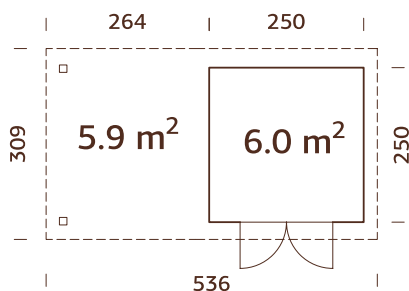

PALMAKO CABAÑA LARA 6,0+5,9 m²

NÚMERO DE ARTÍCULO: 101587

¡Se puede montar invertida!

N. B. ¡Elementos de pared prefabricados extras!

¡Ver productos opcionales!

Sistema de encaje moderno.

28 mm

A: 197 cm
B: 221 cm

N. B. ¡El suelo es un suplemento opcional! 19 mm

ESPECIFICACIONES DEL MODELO

Medidas de pared: 487x250 cm

Volumen: 12,8+12,4 m³

Tipo puerta/ventana: Garden

Puerta/ventana cristal:

Cristal verdadero, 4 mm

Puerta, medidas de paso:

140x180 cm

Travesaño de la puerta: bajo,

cubierto con acero inoxidable

Tablas de tejado: 16 mm

Superficie del tejado: 15,2 m²

Inclinación del tejado: 1,0°

Área de la base: 12,2 m²

OPCIONAL

Suelo, tela asfáltica (adecuada como capa interna): 5 rollos, material para tejados SBS: 5 rollos, clavos para tejados, EPDM, tubos de desagüe, alero, panel, ventana adicional. Ver productos opcionales p. 242-255 para detalles.