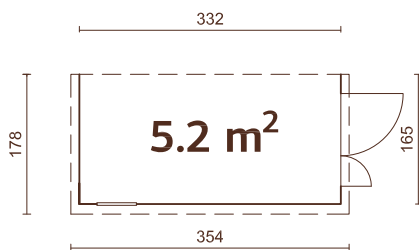

PALMAKO COBERTIZO MIA 5,2 m²

NÚMERO DE ARTÍCULO: 101184

La puerta se puede colocar a ambos lados.

Paneles prefabricados.

Una pared lateral no está incluida en el conjunto del producto.