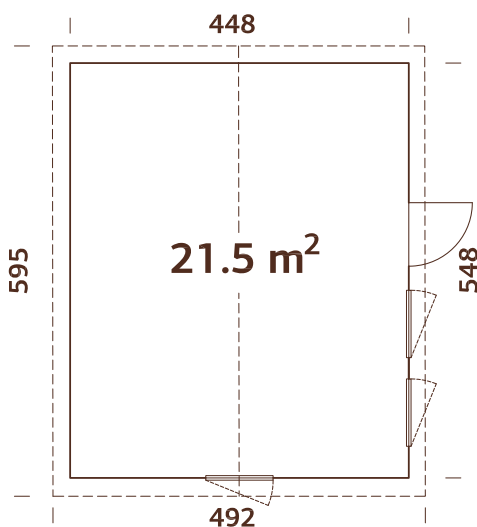

PALMAKO CASAS NORDIC+ CHARLOTTE 21,5 m²

NÚMERO DE ARTÍCULO: 101253

ESPECIFICACIONES DEL MODELO

Medidas de pared:

448x548 cm

Volumen: 55,4 m³

Tipo puerta/ventana: Summer

Puerta/ventana cristal:

Doble cristal, 3-9-3 mm

Ventana, medidas de paso:

57x165, 69x38 cm

Puerta, medidas de paso:

78x191 cm

Travesaño de la puerta:

madera dura

Tablas de tejado: 19 mm

Superficie del tejado: 30,4 m²

Inclinación del tejado: 20,0°

Área de la base: 24,6 m²

OPCIONAL

Tela asfáltica (adecuada como capa interna): 7 rollos, Material para tejados SBS: 7 rollos, teja asfáltica: 13 paquetes, clavos para tejados, tubos de desagüe, puerta y ventana adicional.

Ver productos opcionales p. 242-255 para detalles.

Los elementos de puertas y ventanas se pueden intercambiar.

Doble acristalamiento.

¡Look actual! Revestimiento exterior de madera rugosa.

¡Elementos de pared prefabricados con film de plástico para protección contra el viento!

160 mm

A: 216 cm
B: 326 cm

Incluido
19 mm