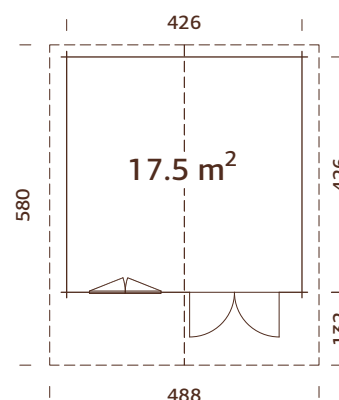

PALMAKO CABAÑA BRITTA 17,5 m²

NÚMERO DE ARTÍCULO: 102252

ESPECIFICACIONES DEL MODELO

Medidas de la madera:

446x446 cm

Volumen: 41,4 m³

Tipo puerta/ventana: Garden

Puerta/ventana cristal:
Cristal verdadero, 4 mm

Ventana, medidas de paso:

119x89 cm

Puerta, medidas de paso:

151x186 cm

Travesaño de la puerta: bajo,
cubierto con acero inoxidable

Tablas de tejado : 19 mm

Superficie del tejado: 29,3 m²

Inclinación del tejado: 16,5°

Área de la base: 18,1 m²

OPCIONES DE TRATAMIENTO

102253
baño por
inmersión marrón

40 mm

102255
baño por
inmersión gris

A: 205 cm
B: 270 cm

102254
baño por inmersión
blanco claro

N. B. ¡El suelo
es un suplemento
opcional! 19 mm

OPCIONAL

Suelo, tela asfáltica (adecuada como capa interna): 7 rollos, Material para tejados SBS: 7 rollos, teja asfáltica: 11 paquetes, clavos para tejados, tubos de desagüe, trastero lateral, alero, contraventanas, jardineras, ventana adicional. Ver productos opcionales p. 242-255 para detalles.