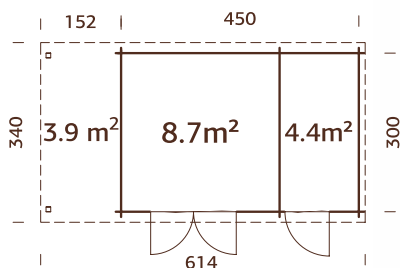

PALMAKO CABAÑA ELLA 13,1+3,9 m²

NÚMERO DE ARTÍCULO: 108222

¡NUEVO!

¡Se puede montar
invertida!

OPCIONES DE TRATAMIENTO

108223
baño por
inmersión marrón

28 mm

108224
baño por
inmersión gris

A: 199 cm
B: 214 cm

108225
baño por inmersión
blanco claro

N. B. ¡El suelo
es un suplemento
opcional! 19 mm

ESPECIFICACIONES DEL MODELO

Medidas de la madera:

610x320 cm

Volumen: 26,8+8,0 m³

Tipo puerta/ventana: Garden

Puerta/ventana cristal:

Cristal verdadero, 4 mm

Puerta, medidas de paso:

151x175 cm

Travesaño de la puerta: bajo,
cubierto con acero inoxidable

Tablas de tejado: 19 mm

Superficie del tejado: 20,9 m²

Inclinación del tejado: 2,2°

Área de la base: 17,8 m²

OPCIONAL

Suelo, tela asfáltica (adecuada como capa interna): 5 rollos, material para tejados SBS: 5 rollos, clavos para tejados, EPDM, tubos de desagüe, puerta adicional. Ver productos opcionales p. 242-255 para detalles.