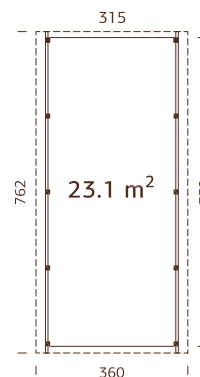

PALMAKO CARPORT KARL 23,1 m²

NÚMERO DE ARTÍCULO: 101025

Postes de madera laminada.

El almacén es un extra opcional.

¡Ver productos opcionales!

OPCIONES DE TRATAMIENTO

101026
baño por
inmersión marrón

120x120 mm

101028
baño por
inmersión gris

A: 215 cm
B: 232 cm

101027
baño por inmersión
blanco claro

-

ESPECIFICACIONES DEL MODELO

Medidas: 360x762 cm

Superficie del tejado: 27,4 m²

Volumen: 60,0 m³

Inclinación del tejado: 1,1°

Tablas de tejado: 19 mm

Área de la base: 27,4 m²

OPCIONAL

Tela asfáltica (adecuada como capa interna): 6 rollos, material para tejados SBS: 6 rollos, clavos para tejados, EPDM, tubos de desagüe, piquetas postes, Arcos de madera laminada, trastero lateral.

Ver productos opcionales p. 242-255 para detalles.