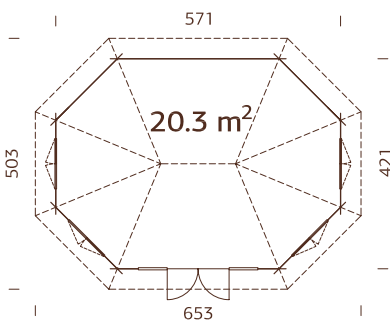

PALMAKO PABELLÓN HANNA 20,3 m²

NÚMERO DE ARTÍCULO: 106189

Doble acristalamiento.
Elementos de tejado prefabricados.

OPCIONES DE TRATAMIENTO

106190
baño por inmersión marrón

44 mm

106192
baño por inmersión gris

A: 222 cm
B: 371 cm

106191
baño por inmersión blanco claro

Incluido 19 mm

ESPECIFICACIONES DEL MODELO

Diámetro: 421/571 cm

Volumen: 53,5 m³

Tipo puerta/ventana:

Garden+

Puerta/ventana cristal:

Doble cristal, 3-6-3 mm

Ventana, medidas de paso:

90x123 cm

Puerta, medidas de paso:

114x186 cm

Travesaño de la puerta: bajo,

cubierto con acero inoxidable

Tablas de tejado: 16 mm

Superficie del tejado: 32,6 m²

Inclinación del tejado: 32,0°

Área de la base: 21,0 m²

OPCIONAL

Teja asfáltica: 16 paquetes, clavos para tejados, jardineras, puerta y ventana adicional.
Ver productos opcionales p. 242-255 para detalles.