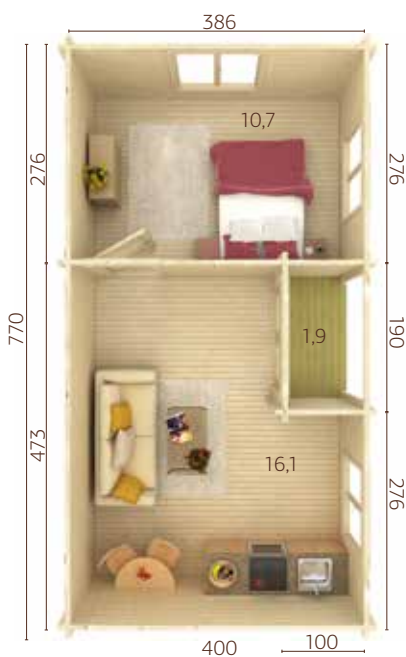

PALMAKO CASITA DE FIN DE SEMANA ANNA 26,8+1,9 m²

NÚMERO DE ARTÍCULO: 106399