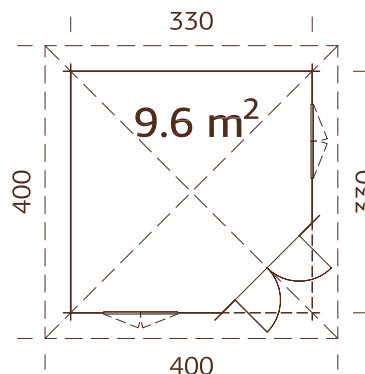

Doble acristalamiento.

OPCIONES DE TRATAMIENTO

103733
baño por inmersión marrón

44 mm

103735
baño por inmersión gris

A: 233 cm
B: 325 cm

103734
baño por inmersión blanco claro

Incluido
19 mm