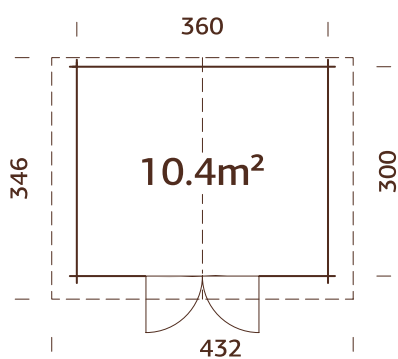

¡NUEVO!

PALMAKO CABAÑA TINA 10,4 m²

NÚMERO DE ARTÍCULO: 107933

Se incluye tejado metálico y tubos de desagüe.

OPCIONES DE TRATAMIENTO

107931
baño por
inmersión marrón

34 mm

107932
baño por
inmersión gris

A: 205 cm
B: 266 cm

107934
baño por inmersión
blanco claro

N. B. ¡El suelo
es un suplemento
opcional! 19 mm

ESPECIFICACIONES DEL MODELO

Medidas de la madera:

380x320 cm

Volumen: 23,9 m³

Tipo puerta/ventana:

Garden

Puerta/ventana cristal:

Cristal verdadero, 4 mm

Puerta, medidas de paso:

151x172 cm

Travesaño de la puerta: bajo,
cubierto con acero inoxidable

Superficie del tejado: 14,9 m²

Inclinación del tejado: 16,0°

Área de la base: 10,4 m²

OPCIONAL

Suelo.

Ver productos opcionales p. 242-255 para detalles.