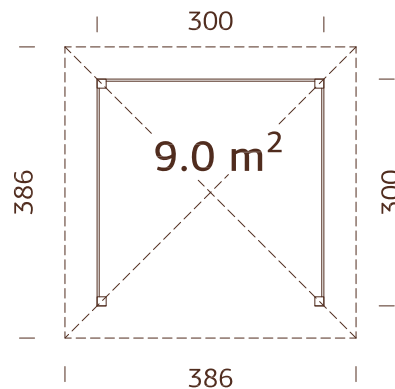

PALMAKO PABELLÓN BETTY 9,0 m²

NÚMERO DE ARTÍCULO: 103798

Postes de madera laminada.

ESPECIFICACIONES DEL MODELO

Medidas:

300x300 cm

Volumen: 21,9 m³

Tablas de tejado: 19 mm

Superficie del tejado: 15,4 m²

Inclinación del tejado: 25,0°

Área de la base: 9,0 m²

OPCIONES DE TRATAMIENTO

103799
baño por
inmersión marrón

120x120 mm

103801
baño por
inmersión gris

A: 223 cm
B: 323 cm

103800
baño por inmersión
blanco claro

N. B. ¡El suelo es
un suplemento
opcional!
28 mm, tratadas

OPCIONAL

Suelo, teja asfáltica: 8 paquetes, clavos para tejados.

Ver productos opcionales p. 242-255 para detalles.