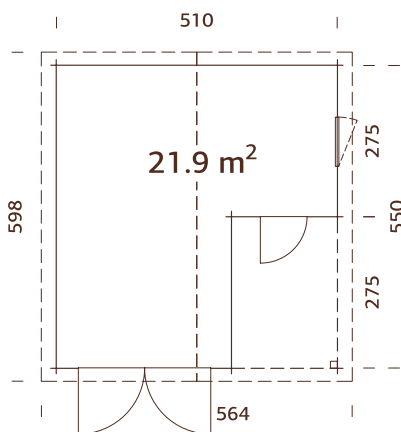

### ESPECIFICACIONES DEL MODELO

- Medidas de la madera:** 530x570 cm
- Volumen:** 60,0 m<sup>3</sup>
- Tipo puerta/ventana:** Garden+
- Puerta/ventana cristal:** Doble cristal, 3-6-3 mm
- Ventana, medidas de paso:** 78x89 cm
- Puerta, medidas de paso:** 73x175 cm