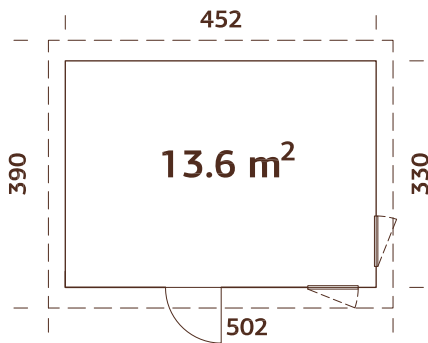

PALMAKO CASA NORDIC ETTA 13,6 m²

NÚMERO DE ARTÍCULO: 101151

Los elementos de puertas y ventanas se pueden intercambiar.

Doble acristalamiento.

¡Elementos de pared prefabricados con film de plástico para protección contra el viento! ¡Look actual! Revestimiento exterior de madera rugosa.

88 mm

A: 203 cm
B: 294 cm

Incluido
19 mm

ESPECIFICACIONES DEL MODELO

Medidas de pared: 452x330 cm

Volumen: 33,7 m³

Tipo puerta/ventana: Summer

Puerta/ventana cristal:

Doble cristal, 3-9-3 mm

Ventana, medidas de paso:

57x165 cm

Puerta, medidas de paso:

78x191 cm

Travesaño de la puerta:

madera dura

Tablas de tejado: 19 mm

Superficie del tejado: 19,7 m²

Inclinación del tejado: 9,0°

Área de la base: 14,9 m²

OPCIONAL

Tela asfáltica (adecuada como capa interna): 5 rollos, Material para tejados SBS: 5 rollos, clavos para tejados, tubos de desagüe, revestimiento pared interior, ventana adicional. Ver productos opcionales p. 242-255 para detalles.