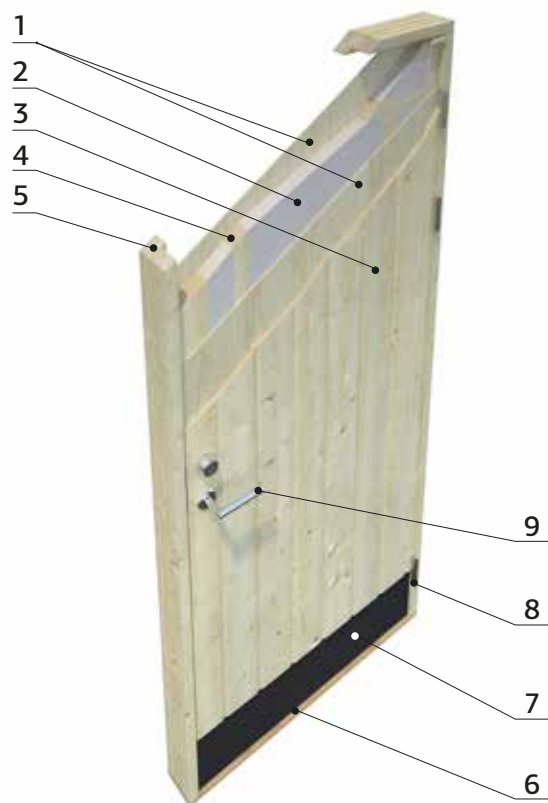

CALIDAD DE LAS PUERTAS DE LOS COBERTIZOS MARTIN, OLAF Y KALLE

Los edificios de estilo contemporáneo, como los cobertizos Martin, Olaf y Kalle, tienen elementos de pared ya hechos e interiormente cubiertos con plástico protector contra viento y humedad, lo que hace estas casas extremadamente impermeables. Cada modelo contiene un set de elementos de pared y ventana-puerta, y se pueden reorganizar de varias maneras. Su construcción simple permite un ensamblado fácil y rápido.

Estos modelos también tienen puertas aisladas de EPS (poliestireno expandido) de 40 mm, lo que los hace especialmente resistentes a la lluvia y el viento. Por favor, vea el dibujo.

1. Contrachapado de madera roja 4 mm
2. Aislamiento EPS 50 de 40 mm
3. Revestimiento de madera roja 11x114 mm
4. Armazón de madera blanca 40x40 mm
5. Marco laminado de madera roja 44x105 mm
6. Umbral de madera dura 28x93 mm
7. Placa de protección de metal de 0,5 mm de grosor con revestimiento PURAL negro mate.
8. Bisagra 115x84x3 mm (3x)
9. Maneta y cerradura

KALLE 13,5 m²