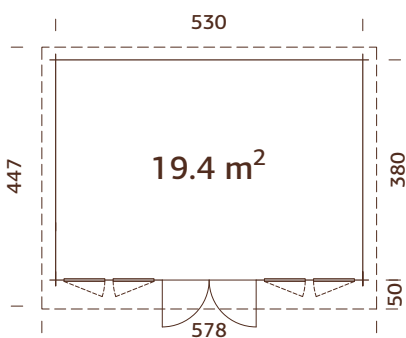

PALMAKO CABAÑA LISA 19,4 m²

NÚMERO DE ARTÍCULO: 101749

Doble acristalamiento.

Se incluyen listones decorativos para puertas y ventanas.