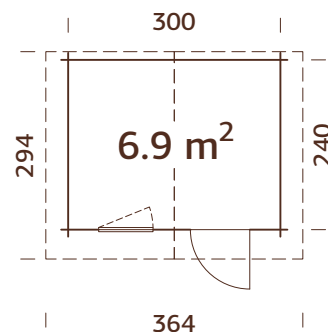

PALMAKO CABAÑA LAURA 6,9 m²

NÚMERO DE ARTÍCULO: 101839

ESPECIFICACIONES DEL MODELO

Medidas de la madera:

320x260 cm

Volumen: 15,2 m³

Tipo puerta/ventana: Garden

Puerta/ventana cristal:
Cristal verdadero, 4 mm

Ventana, medidas de paso:

66x89 cm

Puerta, medidas de paso:

73x175 cm

Travesaño de la puerta: bajo,
cubierto con acero inoxidable

Tablas de tejado : 19 mm

Superficie del tejado: 11,0 m²

Inclinación del tejado: 18,5°

Área de la base: 7,2 m²

OPCIONES DE TRATAMIENTO

101840
baño por
inmersión marrón

28 mm

101842
baño por
inmersión gris

A: 194 cm
B: 254 cm

101841
baño por inmersión
blanco claro

Incluido
19 mm

OPCIONAL

Tela asfáltica (adecuada como capa interna): 2 rollos, Material para tejados SBS: 2 rollos, teja asfáltica: 5 paquetes, clavos para tejados, tubos de desagüe, jardineras. Ver productos opcionales p. 242-255 para detalles.