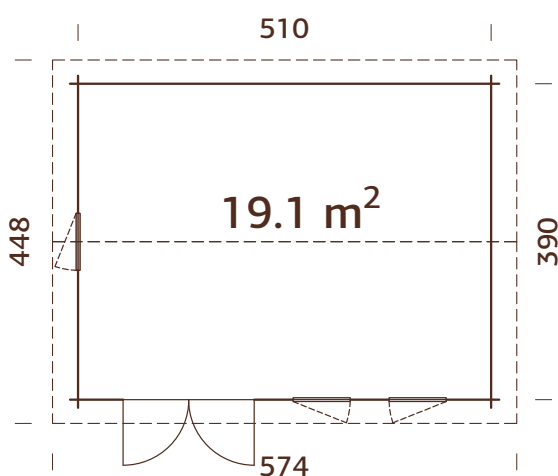

## ESPECIFICACIONES DEL MODELO

**Medidas de la madera:** 530x410 cm

**Volumen:** 45,2 m<sup>3</sup>

**Tipo puerta/ventana:** Garden+

**Puerta/ventana cristal:**

Doble cristal, 3-6-3 mm

**Ventana, medidas de paso:**