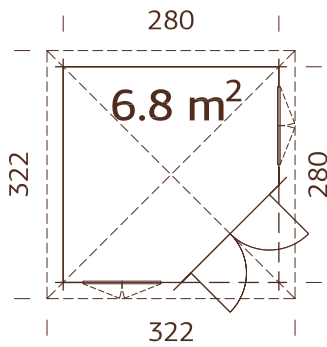

PALMAKO PABELLÓN MELANIE 6,8 m²

NÚMERO DE ARTÍCULO: 103708

OPCIONES DE TRATAMIENTO

103709
baño por inmersión marrón

28 mm

103711
baño por inmersión gris

A: 217 cm
B: 297 cm
B*: 249 cm

103710
baño por inmersión blanco claro

Incluido
19 mm

ESPECIFICACIONES DEL MODELO

Medidas de la madera:

300x300 cm

Volumen: 16,3 m³

Tipo puerta/ventana: Garden

Puerta/ventana cristal:

Cristal verdadero, 4 mm

Ventana, medidas de paso:

90x144 cm

Puerta, medidas de paso:

134x181 cm

Travesaño de la puerta: bajo,

cubierto con acero inoxidable

Tablas de tejado: 16 mm

Superficie del tejado: 11,9 m²

Inclinación del tejado: 25,0°

Área de la base: 7,8 m²