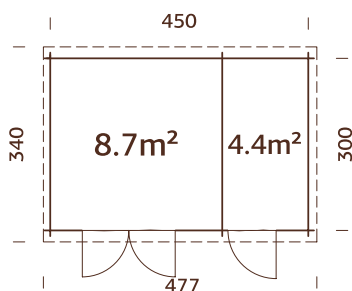

PALMAKO CABAÑA ELLA 13,1 m²

NÚMERO DE ARTÍCULO: 108218

¡NUEVO!

OPCIONES DE TRATAMIENTO

108219
baño por
inmersión marrón

28 mm

108220
baño por
inmersión gris

A: 199 cm
B: 214 cm

108221
baño por inmersión
blanco claro

N. B. ¡El suelo
es un suplemento
opcional! 19 mm

ESPECIFICACIONES DEL MODELO

Medidas de la madera:

470x320 cm

Volumen: 26,8 m³

Tipo puerta/ventana: Garden

Puerta/ventana cristal:

Cristal verdadero, 4 mm

Puerta, medidas de paso:

151x175 cm

Travesaño de la puerta: bajo,
cubierto con acero inoxidable

Tablas de tejado: 19 mm

Superficie del tejado: 15,8 m²

Inclinación del tejado: 2,2°

Área de la base: 13,5 m²

OPCIONAL

Suelo, tela asfáltica (adecuada como capa interna): 3 rollos, material para tejados SBS: 3 rollos, clavos para tejados, EPDM, tubos de desagüe, puerta adicional. Ver productos opcionales p. 242-255 para detalles.