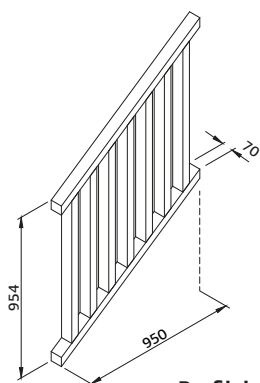

PALMAKO PASAMANOS PARA ESCALERAS TORA 17

NÚMERO DE ARTÍCULO: 100579