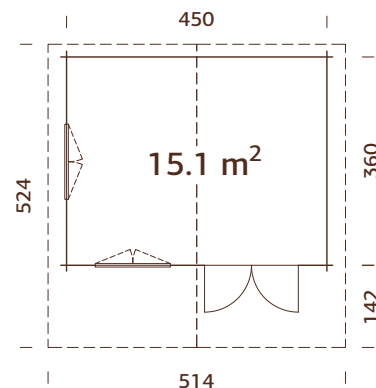

PALMAKO CABAÑA HELENA 15,1 m²

NÚMERO DE ARTÍCULO: 102318

Doble acristalamiento.

ESPECIFICACIONES DEL MODELO

Medidas de la madera:

470x380 cm

Volumen: 37,2 m³

Tipo puerta/ventana: Summer

Puerta/ventana cristal:
Doble cristal, 3-9-3 mm

Ventana, medidas de paso:

117x92 cm

Puerta, medidas de paso:

151x183 cm

Travesaño de la puerta: bajo,
cubierto con acero inoxidable

Tablas de tejado : 19 mm

Superficie del tejado: 27,6 m²

Inclinación del tejado: 15,4°

Área de la base: 16,2 m²

OPCIONES DE TRATAMIENTO

102319
baño por
inmersión marrón

70 mm

102321
baño por
inmersión gris

A: 216 cm
B: 285 cm

102320
baño por inmersión
blanco claro

Incluido
19 mm

OPCIONAL

Tela asfáltica (adecuada como capa interna): 7 rollos, Material para tejados SBS: 7 rollos, teja asfáltica: 11 paquetes, clavos para tejados, tubos de desagüe, terraza, trastero lateral, alero, contraventanas, jardineras, puerta y ventana adicional. Ver productos opcionales p. 242-255 para detalles.