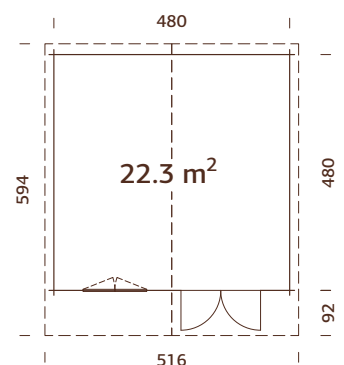

PALMAKO CABAÑA BRITTA 22,3 m²

NÚMERO DE ARTÍCULO: 102266

Correas fuertes de madera laminada.

OPCIONES DE TRATAMIENTO

102267
baño por
inmersión marrón

40 mm

102269
baño por
inmersión gris

A: 205 cm
B: 270 cm

102268
baño por inmersión
blanco claro

**N. B. ¡El suelo
es un suplemento
opcional! 19 mm**

ESPECIFICACIONES DEL MODELO

Medidas de la madera:

500x500 cm

Volumen: 52,7 m³

Tipo puerta/ventana: Garden

Puerta/ventana cristal:

Cristal verdadero, 4 mm

Ventana, medidas de paso:

119x89 cm

Puerta, medidas de paso:

151x186 cm

Travesaño de la puerta: bajo,
cubierto con acero inoxidable

Tablas de tejado : 19 mm

Superficie del tejado: 29,2 m²

Inclinación del tejado: 14,9°

Área de la base: 23,0 m²

OPCIONAL

Suelo, tela asfáltica (adecuada como capa interna): 7 rollos, Material para tejados SBS: 7 rollos, teja asfáltica: 12 paquetes, clavos para tejados, tubos de desagüe, trastero lateral, alero, contraventanas, jardineras, ventana adicional. Ver productos opcionales p. 242-255 para detalles.