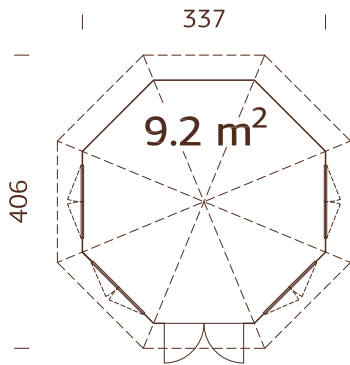

PALMAKO PABELLÓN VERONICA 4 9,2 m²

NÚMERO DE ARTÍCULO: 107374

Doble acristalamiento.

Paneles de pared y de tejado prefabricados.

34 mm

A: 222 cm

B: 326 cm

Incluido

19 mm

ESPECIFICACIONES DEL MODELO

Diámetro: 337 cm

Volumen: 23,4 m³

Tipo puerta/ventana: Garden+

Puerta/ventana cristal:

Doble cristal, 3-6-3 mm

Ventana, medidas de paso:

90x123 cm

Puerta, medidas de paso:

124x181 cm

Travesaño de la puerta: bajo,

cubierto con acero inoxidable

Tablas de tejado: 16 mm

Superficie del tejado: 15,3 m²

Inclinación del tejado: 32,0°

Área de la base: 9,4 m²