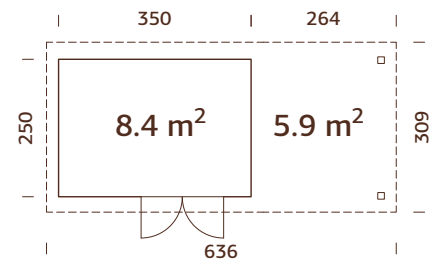

PALMAKO CABAÑA LARA 8,4+5,9 m²

NÚMERO DE ARTÍCULO: 101603

¡Se puede montar invertida!

N. B. ¡Elementos de pared prefabricados extras!

¡Ver productos opcionales!

Sistema de encaje moderno.

28 mm

A: 197 cm
B: 221 cm

N. B. ¡El suelo es un suplemento opcional! 19 mm

OPCIONAL

Suelo, tela asfáltica (adecuada como capa interna): 5 rollos, material para tejados SBS: 5 rollos, clavos para tejados, EPDM, tubos de desagüe, alero, panel, ventana adicional. Ver productos opcionales p. 242-255 para detalles.