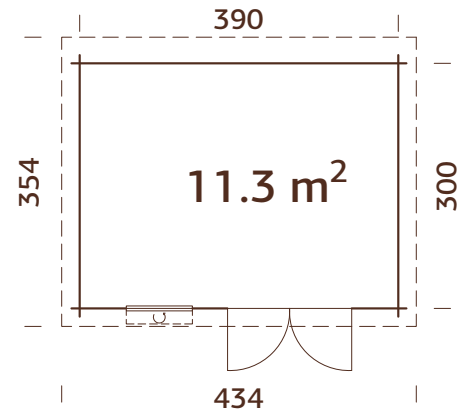

PALMAKO CABAÑA ELSA 11,3 m²

NÚMERO DE ARTÍCULO: 102006

ESPECIFICACIONES DEL MODELO

Medidas de la madera:

410x320 cm

Volumen: 24,2 m³

Tipo puerta/ventana: Garden

Puerta/ventana cristal:

Cristal verdadero, 4 mm

Ventana, medidas de paso:

70x43 cm

Puerta, medidas de paso:

140x180 cm

Travesaño de la puerta: bajo,

cubierto con acero inoxidable

Tablas de tejado: 19 mm

Superficie del tejado: 15,4 m²

Inclinación del tejado: 0,9°

Área de la base: 11,7 m²

OPCIONES DE TRATAMIENTO

102007
baño por
inmersión marrón

28 mm

102009
baño por
inmersión gris

A: 211 cm

B: 221 cm

102008
baño por inmersión
blanco claro

N. B. ¡El suelo
es un suplemento
opcional! 19 mm

OPCIONAL

Suelo, tela asfáltica (adecuada como capa interna): 3 rollos, material para tejados SBS: 3 rollos, clavos para tejados, EPDM, tubos de desagüe, alero. Ver productos opcionales p. 242-255 para detalles.