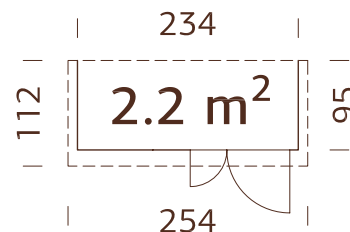

Paneles prefabricados.

Pared trasera no está incluida en el set.

16 mm

A: 173 cm

B: 189 cm

Incluido

16 mm

OPCIONAL

Tela asfáltica (adecuada como capa interna): 1 rollo, Material para tejados SBS: 1 rollo, clavos para tejados. Ver productos opcionales p. 242-255 para detalles.