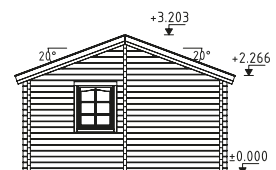

Doble acristalamiento.

Correas fuertes de madera laminada.

Tablas de terraza tratadas.

70 mm

A: 230 cm  
B: 320 cm

Incluido  
28 mm